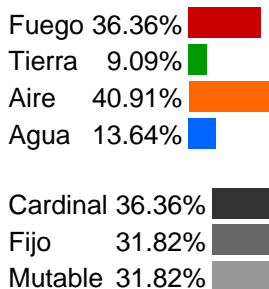

Carta natal

Jean-Jacques Servan-Schreiber

13/02/1924 22:30:00 (WET)
13/02/1924 22:30:00 UT

48:51:12N 02:20:56E

Tropical/geocéntrico
Carta eclíptica
Casas: Placidus

ARMC: 122°32'12.40332"

carta-natal.es

Generalidades

Casas (Placidus)

C 1 (AC)	♈	23°38'19"
C 2	♉	20°31'34"
C 3	♊	23°18'07"
C 4	♌	00°20'25"
C 5	♍	04°29'48"
C 6	♎	02°04'39"
C 7	♏	23°38'19"
C 8	♐	20°31'34"
C 9	♑	23°18'07"
C 10 (MC)	♒	00°20'25"
C 11	♓	04°29'48"
C 12	♈	02°04'39"