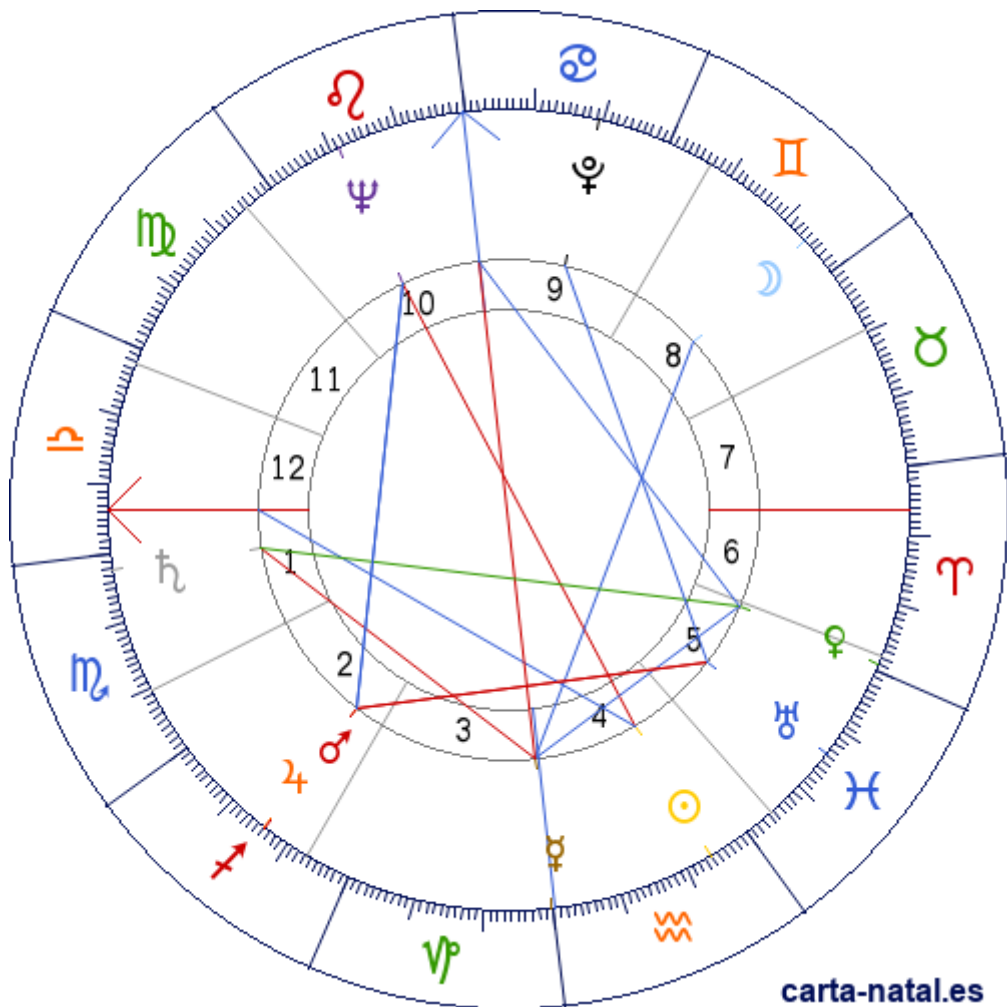

Carta natal

Jean-Jacques Servan-Schreiber

13/02/1924 22:30:00 (WET)
13/02/1924 22:30:00 UT

48:51:12N 02:20:56E

Tropical/geocéntrico
Carta eclíptica
Casas: Placidus

ARMC: 122°32'12.40332"

carta-natal.es

Generalidades

Casas (Placidus)

C 1 (AC)	♈	23°38'19"
C 2	♉	20°31'34"
C 3	♊	23°18'07"
C 4	♌	00°20'25"
C 5	♍	04°29'48"
C 6	♎	02°04'39"
C 7	♏	23°38'19"
C 8	♐	20°31'34"
C 9	♑	23°18'07"
C 10 (MC)	♒	00°20'25"
C 11	♓	04°29'48"
C 12	♈	02°04'39"

Planetas

☉	♌	23°58'20"	4
☾	♏	05°54'29"	8
☿	♑	29°44'33"	3 » 4
♀	♎	00°55'16"	5 » 6
♂	♊	16°06'32"	2
♃	♊	15°56'52"	2
♄	♉	02°19'46" <u>E</u>	1
♅	♍	16°11'10"	5
♆	♏	18°52'13" <u>R</u>	10
♇	♒	10°32'15" <u>R</u>	9

Aspectos

☉	180°	♑	5.1° (S)
☉	120°	AC	0.33° (A)
☾	120°	♀	6.17° (S)
♀	60°	♀	1.18° (A)
♀	90°	♄	2.59° (A)
♀	180°	MC	0.6° (S)
♀	150°	♄	1.41° (A)
♀	120°	MC	0.58° (A)
♂	0°	♃	0.16° (S)
♂	90°	♅	0.08° (A)
♂	120°	♑	2.76° (A)
♃	90°	♅	0.24° (A)
♃	120°	♑	2.92° (A)
♅	120°	♇	5.65° (S)