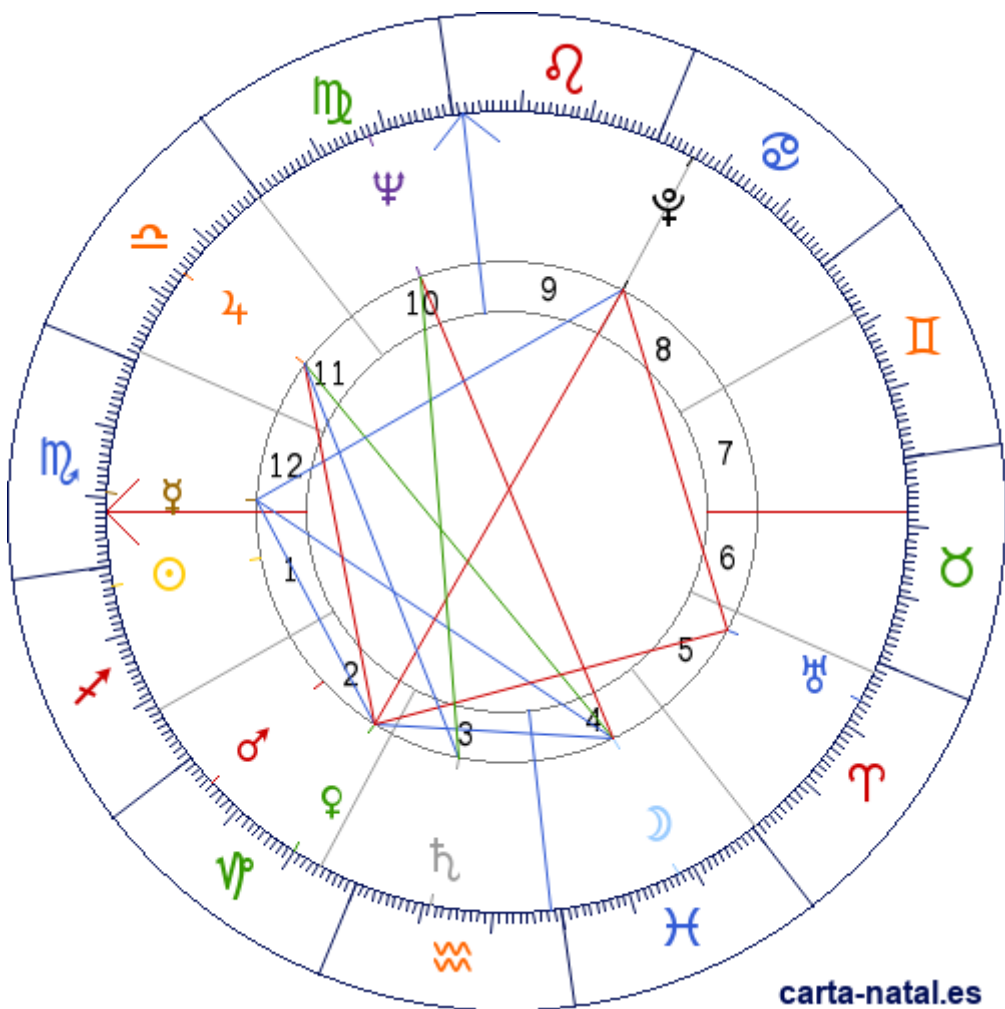

**Carta natal**

**Kathryn Grant**

25/11/1933 06:08:00 (CST)

25/11/1933 12:08:00 UT

29:45:48N 95:21:48W

Tropical/geocéntrico

Carta eclíptica

Casas: Placidus

ARMC: 150°37'15.555"

carta-natal.es

Generalidades

Fuego 27.27%

Tierra 22.73%

Aire 9.09%

Agua 40.91%

Cardinal 31.82%

**Planetas**

☉	♈	02°47'30"	1
☾	♋	17°27'20"	4
♀	♎	19°21'57" <u>R</u>	12 » 1
♀	♍	19°59'58"	2
♂	♍	04°42'45"	2
♃	♈	15°45'41"	11
♁	♋	11°09'37"	3
♁	♈	24°02'34" <u>R</u>	5
♃	♎	12°16'41"	10
♀	♎	24°34'27" <u>R</u>	9

**Aspectos**

☾	120°	♀	1.91° (A)
☾	60°	♀	2.54° (A)
☾	150°	♃	1.69° (S)
☾	180°	♃	5.18° (S)
♀	60°	♀	0.63° (S)
♀	120°	♀	5.21° (S)
♀	90°	♃	4.24° (S)
♀	90°	♁	4.04° (A)
♀	180°	♀	4.57° (A)
♃	120°	♁	4.6° (S)
♁	150°	♃	1.12° (A)
♁	90°	♀	0.53° (S)