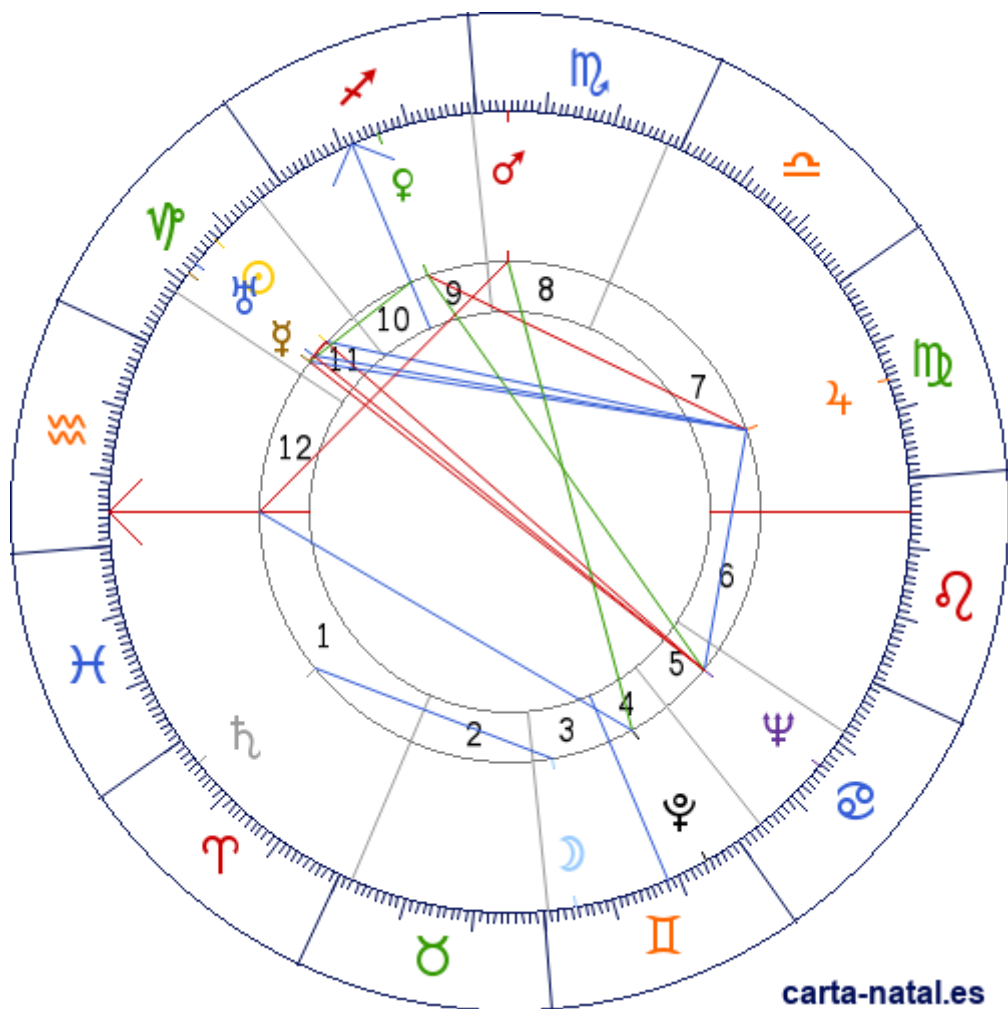

Carta natal

Victor Borge

03/01/1909 10:30:00 (CET)

03/01/1909 09:30:00 UT

55:40:33N 12:33:56E

Tropical/geocéntrico

Carta eclíptica

Casas: Placidus

ARMC: 257°25'45.858"

carta-natal.es

Generalidades

Fuego 22.73%	
Tierra 31.82%	
Aire 31.82%	
Agua 13.64%	
Cardinal 36.36%	
Fijo 22.73%	
Mutable 40.91%	

Casas (Placidus)

C 1 (AC)	♊	25°08'51"
C 2	♌	01°48'21"
C 3	♍	00°30'18"
C 4	♎	18°26'19"
C 5	♏	03°58'09"
C 6	♐	21°57'01"
C 7	♑	25°08'51"
C 8	♒	01°48'21"
C 9	♓	00°30'18"
C 10 (MC)	♓	18°26'19"
C 11	♈	03°58'09"
C 12	♈	21°57'01"

Planetas

☉	♍	12°23'57"	11
☾	♉	04°43'30"	3
♀	♍	18°27'51"	11 » 12
♂	♈	14°20'51"	9
♃	♎	25°30'52"	8
♄	♎	14°29'58" <u>E</u>	7
♅	♈	04°02'59"	1
♆	♍	16°43'41"	11
♇	♏	15°48'37" <u>R</u>	5
♁	♉	24°29'33" <u>R</u>	4

Aspectos

☉	0°	♀	6.06° (S)
☉	120°	♄	2.1° (A)
☉	0°	♁	4.33° (A)
☉	180°	♇	3.41° (A)
☾	60°	♅	0.68° (S)
♀	120°	♄	3.96° (S)
♀	0°	♁	1.74° (S)
♀	180°	♇	2.65° (S)
♀	30°	MC	0.03° (A)
♀	90°	♄	0.15° (A)
♀	150°	♇	1.46° (A)
♂	150°	♁	1.02° (S)
♂	90°	AC	0.37° (A)
♄	120°	♁	2.23° (S)
♄	60°	♇	1.31° (A)