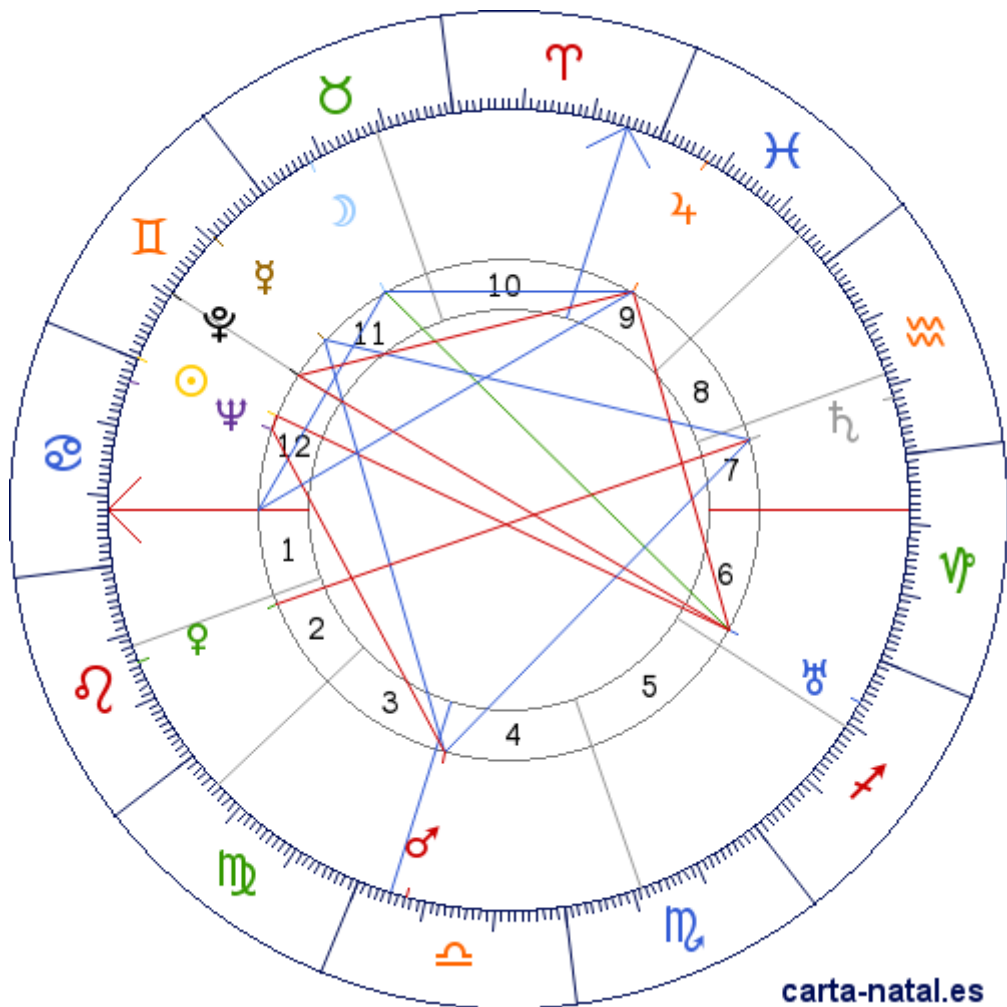

**Carta natal**

**John Dillinger**

22/06/1903 07:05:00 (CDT)

22/06/1903 12:05:00 UT

39:46:06N 86:09:29W

Tropical/geocéntrico

Carta eclíptica

Casas: Placidus

ARMC: 04°35'17.23704"

carta-natal.es

Generalidades

Fuego 22.73%

Tierra 13.64%

Aire 40.91%

Agua 22.73%

Cardinal 36.36%

Fijo 27.27%

Mutable 36.36%

**Casas (Placidus)**

C 1 (AC) ♋ 22°05'25"

C 2 ♌ 12°03'56"

C 3 ♍ 05°26'53"

C 4 ♎ 04°59'57"

C 5 ♏ 11°23'42"

♃ ♋ 03°16'43" 12

♁ ♊ 19°26'01" 12

**Aspectos**

☉ 180° ♁ 6.5° (S)

☉ 0° ♃ 3.4° (A)

☾ 60° ♃ 0.74° (A)

☾ 150° ♁ 1.57° (A)

☾ 60° AC 0.28° (S)