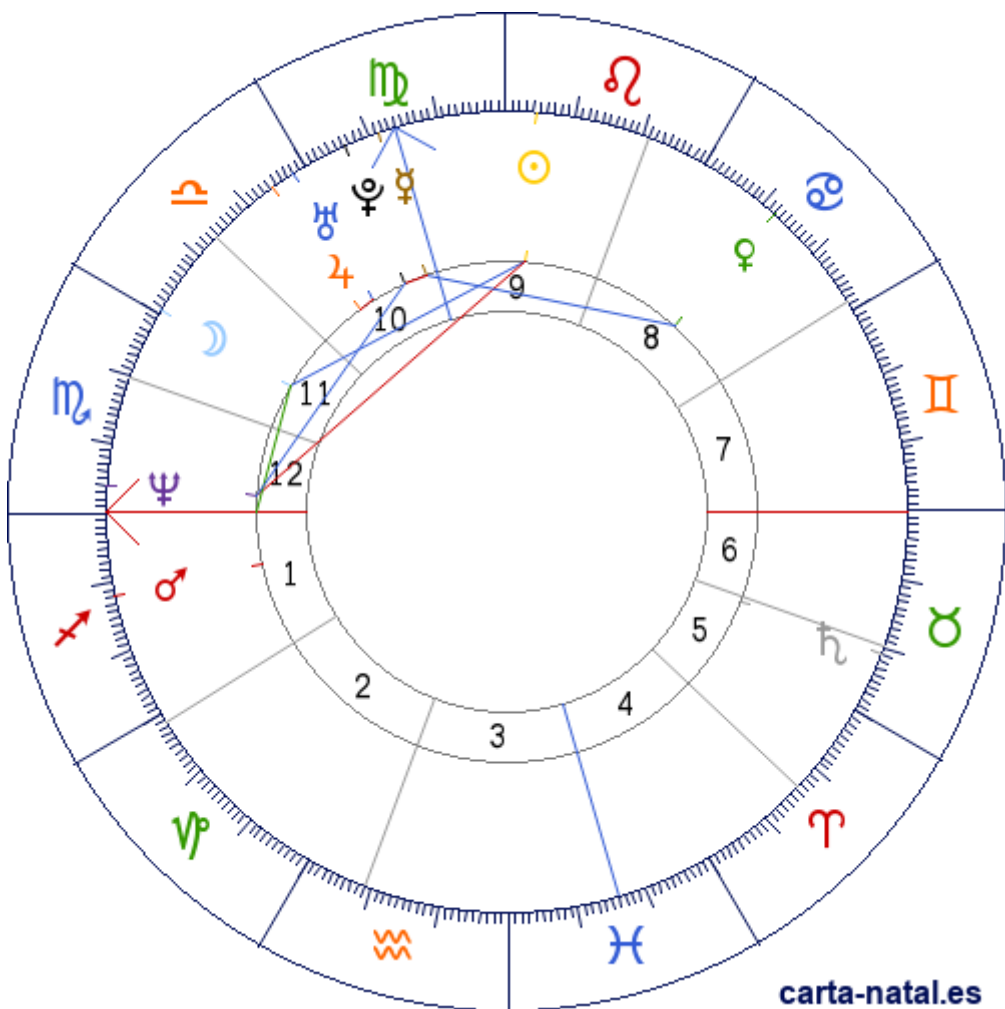

Carta natal

Edward Norton

18/08/1969 14:05:00 (EDT)

18/08/1969 18:05:00 UT

42:21:30N 71:03:35W

Tropical/geocéntrico

Carta eclíptica

Casas: Placidus

ARMC: 167°06'54.97992"

Generalidades

Fuego 22.73%

Tierra 27.27%

Aire 22.73%

Agua 27.27%

Cardinal 31.82%

Fijo 36.36%

♁ ♎ 23°50'51" 10

Aspectos

☉ 60° ☾ 3.95° (S)

☉ 90° ♀ 0.37° (A)

☾ 30° AC 0.25° (S)

♀ 60° ♀ 0.72° (S)

♀ 0° ♁ 5.28° (A)

♃ 0° ♆ 3.61° (S)