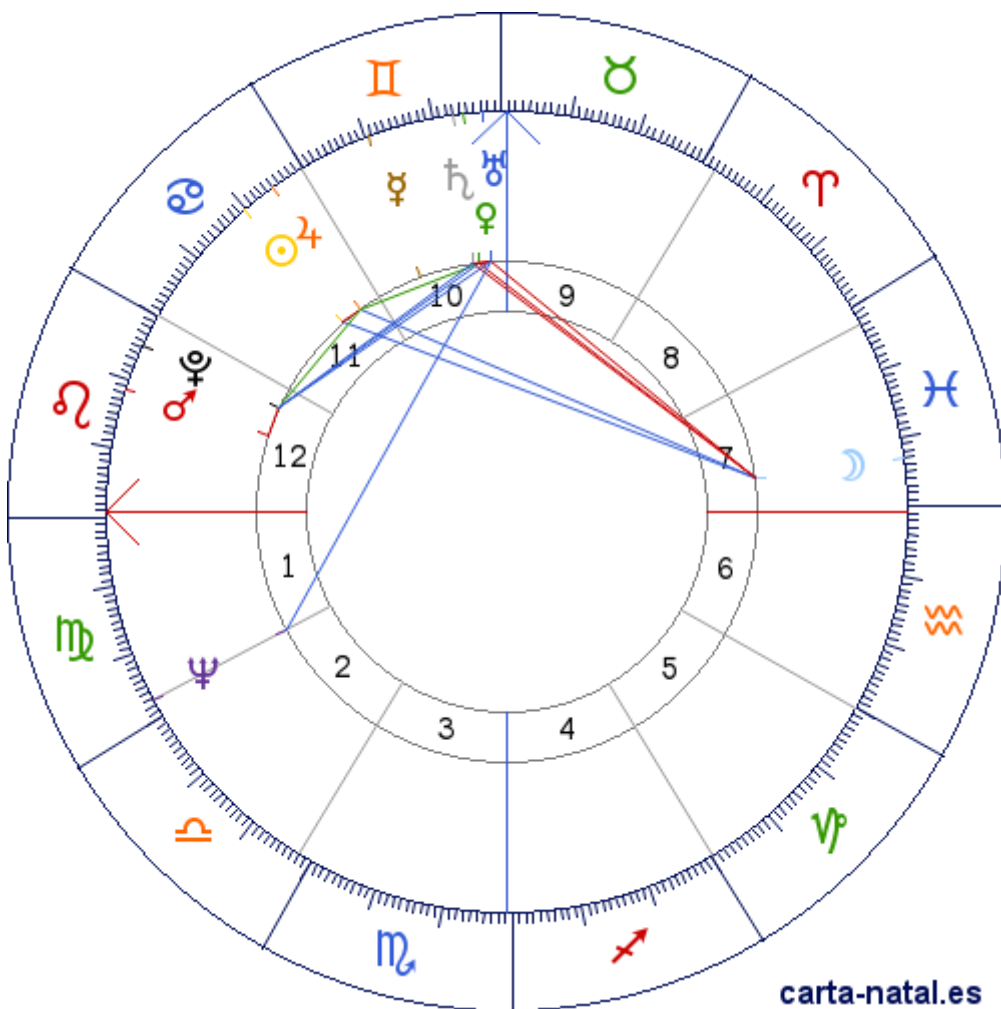

Carta natal

Vicente Fox Quesada

02/07/1942 09:45:00 (CST)

02/07/1942 15:45:00 UT

19:25:42N 99:07:40W

Tropical/geocéntrico

Carta eclíptica

Casas: Placidus

ARMC: 57°10'10.53768"

carta-natal.es

Generalidades

Fuego 27.27%

Tierra 13.64%

Aire 27.27%

Agua 31.82%

Cardinal 18.18%

♃ ♌ 27°14'58" 2

♁ ♋ 04°37'32" 12

Aspectos

☉ 120° ☾ 3.18° (A)

☉ 0° ♃ 5.05° (S)

☾ 90° ♀ 1.38° (S)

☾ 120° ♃ 1.87° (S)

☾ 90° ♅ 0.03° (S)