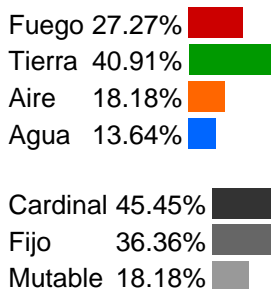

Carta natal

Brendan Behan

09/02/1923 10:00:00 (GMT)
09/02/1923 10:00:00 UT

53:20:38N 06:16:02W

Tropical/geocéntrico
Carta eclíptica
Casas: Placidus

ARMC: 282°12'18.10152"

carta-natal.es

Generalidades

Casas (Placidus)

C 1 (AC)	♈	00°17'02"
C 2	♉	05°01'07"
C 3	♊	24°30'15"
C 4	♋	11°13'26"
C 5	♌	00°11'11"
C 6	♍	29°17'11"
C 7	♎	00°17'02"
C 8	♏	05°01'07"
C 9	♐	24°30'15"
C 10 (MC)	♑	11°13'26"
C 11	♒	00°11'11"
C 12	♓	29°17'11"