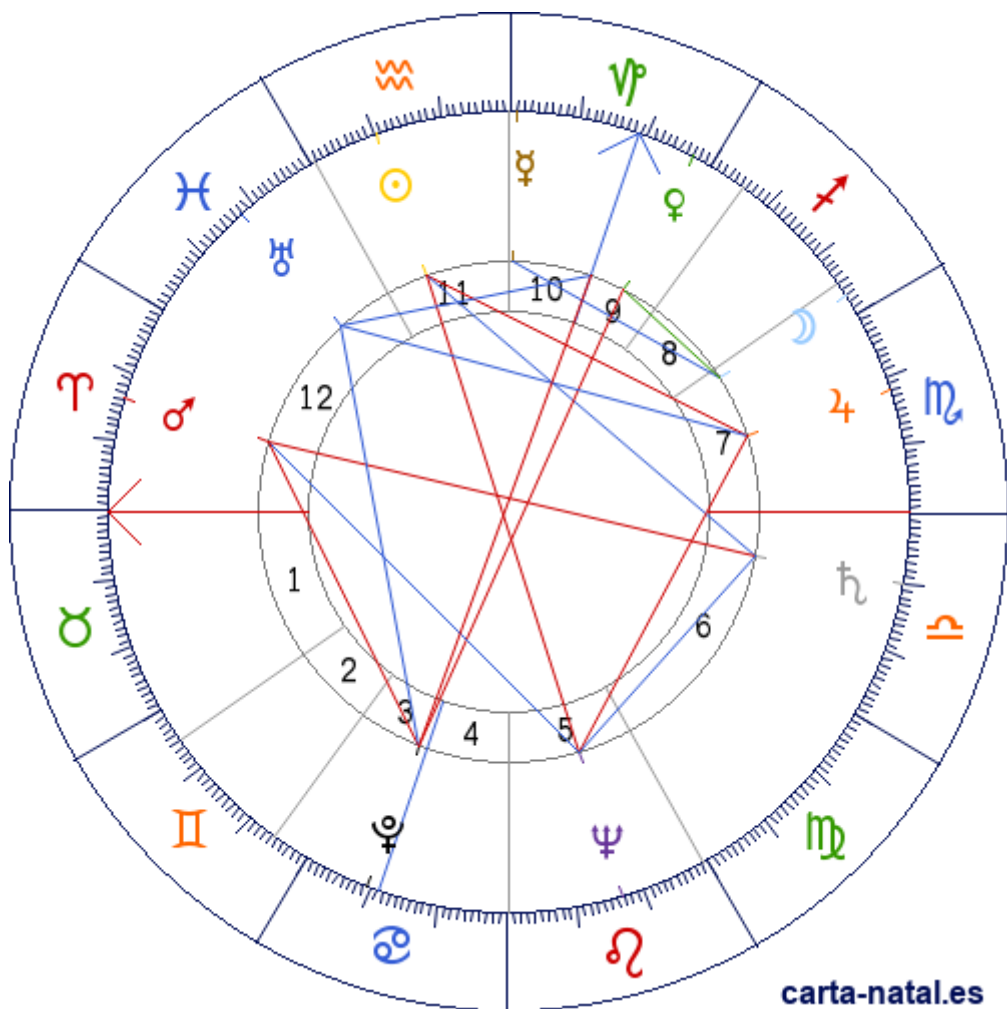

Carta natal

Brendan Behan

09/02/1923 10:00:00 (GMT)
09/02/1923 10:00:00 UT

53:20:38N 06:16:02W

Tropical/geocéntrico
Carta eclíptica
Casas: Placidus

ARMC: 282°12'18.10152"

carta-natal.es

Generalidades

Casas (Placidus)

C 1 (AC)	♈	00°17'02"
C 2	♉	05°01'07"
C 3	♊	24°30'15"
C 4	♋	11°13'26"
C 5	♌	00°11'11"
C 6	♍	29°17'11"
C 7	♎	00°17'02"
C 8	♏	05°01'07"
C 9	♐	24°30'15"
C 10 (MC)	♑	11°13'26"
C 11	♒	00°11'11"
C 12	♓	29°17'11"

Planetas

☉	♒	19°38'32"	11
☾	♋	02°52'53"	7 » 8
☿	♊	29°13'49" <u>R</u>	10 » 11
♀	♊	02°54'09"	9
♂	♈	13°48'14"	12
♃	♉	18°01'36"	7
♄	♉	20°00'36" <u>R</u>	6
♅	♊	12°12'40"	12
♆	♏	16°43'21" <u>R</u>	5
♇	♋	09°25'36" <u>R</u>	3 » 4

Aspectos

☉	90°	♋	1.62° (S)
☉	120°	♌	0.37° (A)
☉	180°	♍	2.92° (S)
☾	60°	♀	3.65° (S)
☾	30°	♀	0.02° (A)
♀	180°	☿	6.52° (A)
♂	180°	♌	6.21° (A)
♂	120°	♍	2.92° (A)
♂	90°	☿	4.38° (S)
♃	120°	♅	5.82° (S)
♃	90°	♍	1.3° (S)
♄	60°	♍	3.29° (S)
♅	120°	☿	2.78° (S)
♅	60°	MC	0.99° (A)
☿	180°	MC	1.8° (S)