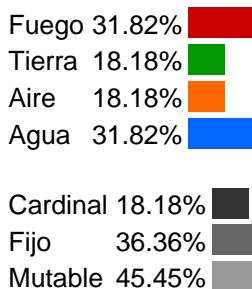

Carta natal

Pierre Curie

15/05/1859 02:00:00 (LMT)
15/05/1859 01:50:36 UT

48:51:12N 02:20:56E

Tropical/geocéntrico
Carta eclíptica
Casas: Placidus

ARMC: 262°16'5.9916"

carta-natal.es

Generalidades

Casas (Placidus)

C 1 (AC)	♈	13°28'23"
C 2	♉	04°54'17"
C 3	♊	02°53'26"
C 4	♋	22°54'02"
C 5	♌	11°35'31"
C 6	♍	04°16'08"
C 7	♎	13°28'23"
C 8	♏	04°54'17"
C 9	♐	02°53'26"
C 10 (MC)	♑	22°54'02"
C 11	♒	11°35'31"
C 12	♓	04°16'08"

Planetas

☉	♑	23°40'57"	2
☾	♏	01°54'35"	7 » 8
☿	♓	29°11'55"	1
♀	♒	18°38'42"	1
♂	♒	13°39'22"	3
♃	♒	24°17'18"	4
♄	♒	06°40'27"	6
♅	♒	02°56'0"	3
♆	♒	26°35'32"	1
♇	♒	07°26'04"	2

Aspectos

☉	30°	♄	0.61° (A)
☉	60°	♓	2.91° (A)
☉	150°	MC	0.78° (A)
☾	180°	♀	2.71° (S)
☾	90°	♄	4.76° (A)
☾	150°	♅	1.02° (A)
☾	180°	♀	5.52° (A)
♂	90°	AC	0.18° (A)
♃	90°	♓	2.3° (A)
♃	180°	MC	1.39° (A)
♄	60°	♅	3.74° (S)
♄	90°	♀	0.76° (A)