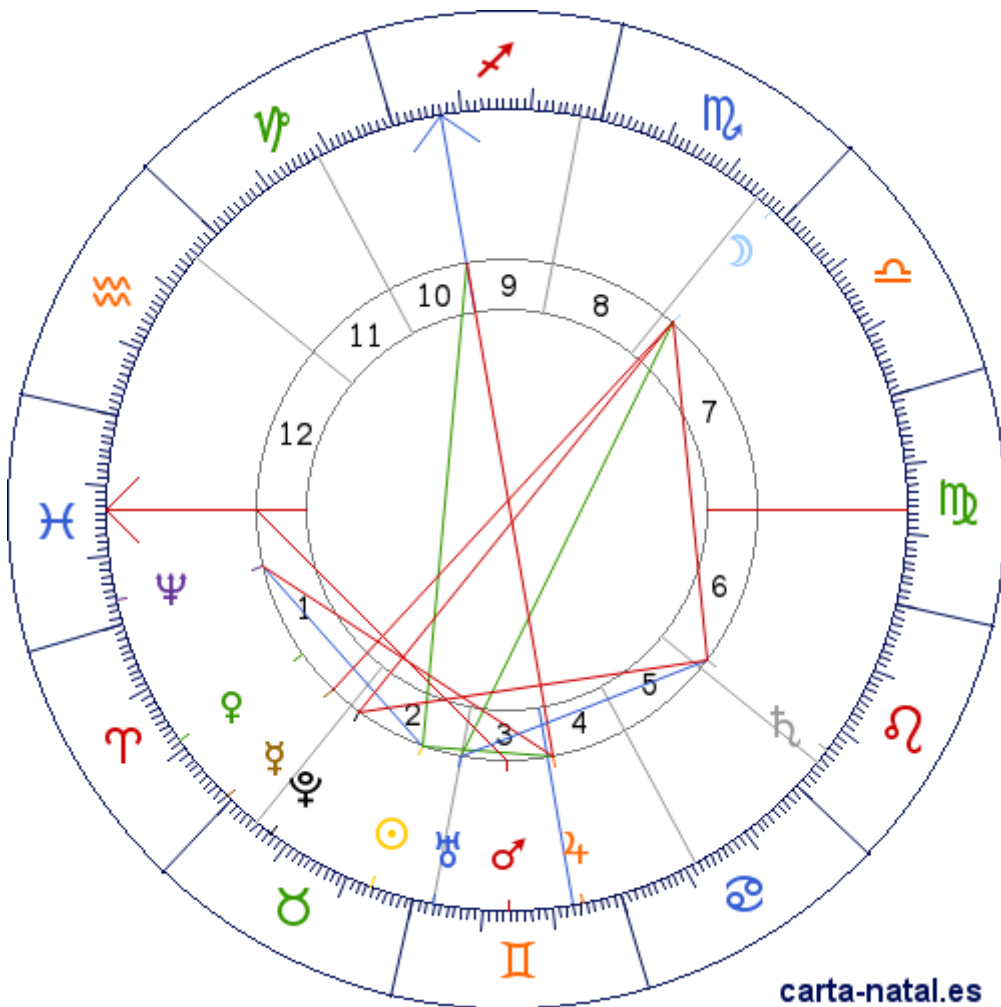

Carta natal

Pierre Curie

15/05/1859 02:00:00 (LMT)
15/05/1859 01:50:36 UT

48:51:12N 02:20:56E

Tropical/geocéntrico
Carta eclíptica
Casas: Placidus

ARMC: 262°16'5.9916"

carta-natal.es

Generalidades

Casas (Placidus)

C 1 (AC)	♈	13°28'23"
C 2	♉	04°54'17"
C 3	♊	02°53'26"
C 4	♋	22°54'02"
C 5	♌	11°35'31"
C 6	♍	04°16'08"
C 7	♎	13°28'23"
C 8	♏	04°54'17"
C 9	♐	02°53'26"
C 10 (MC)	♑	22°54'02"
C 11	♒	11°35'31"
C 12	♓	04°16'08"

Planetas

☉	♑	23°40'57"	2
☾	♏	01°54'35"	7 » 8
☿	♓	29°11'55"	1
♀	♒	18°38'42"	1
♂	♒	13°39'22"	3
♃	♒	24°17'18"	4
♄	♒	06°40'27"	6
♅	♒	02°56'0"	3
♆	♒	26°35'32"	1
♇	♒	07°26'04"	2

Aspectos

☉	30°	♄	0.61° (A)
☉	60°	♓	2.91° (A)
☉	150°	MC	0.78° (A)
☾	180°	♀	2.71° (S)
☾	90°	♄	4.76° (A)
☾	150°	♅	1.02° (A)
☾	180°	♀	5.52° (A)
♂	90°	AC	0.18° (A)
♃	90°	♓	2.3° (A)
♃	180°	MC	1.39° (A)
♄	60°	♅	3.74° (S)
♄	90°	♀	0.76° (A)