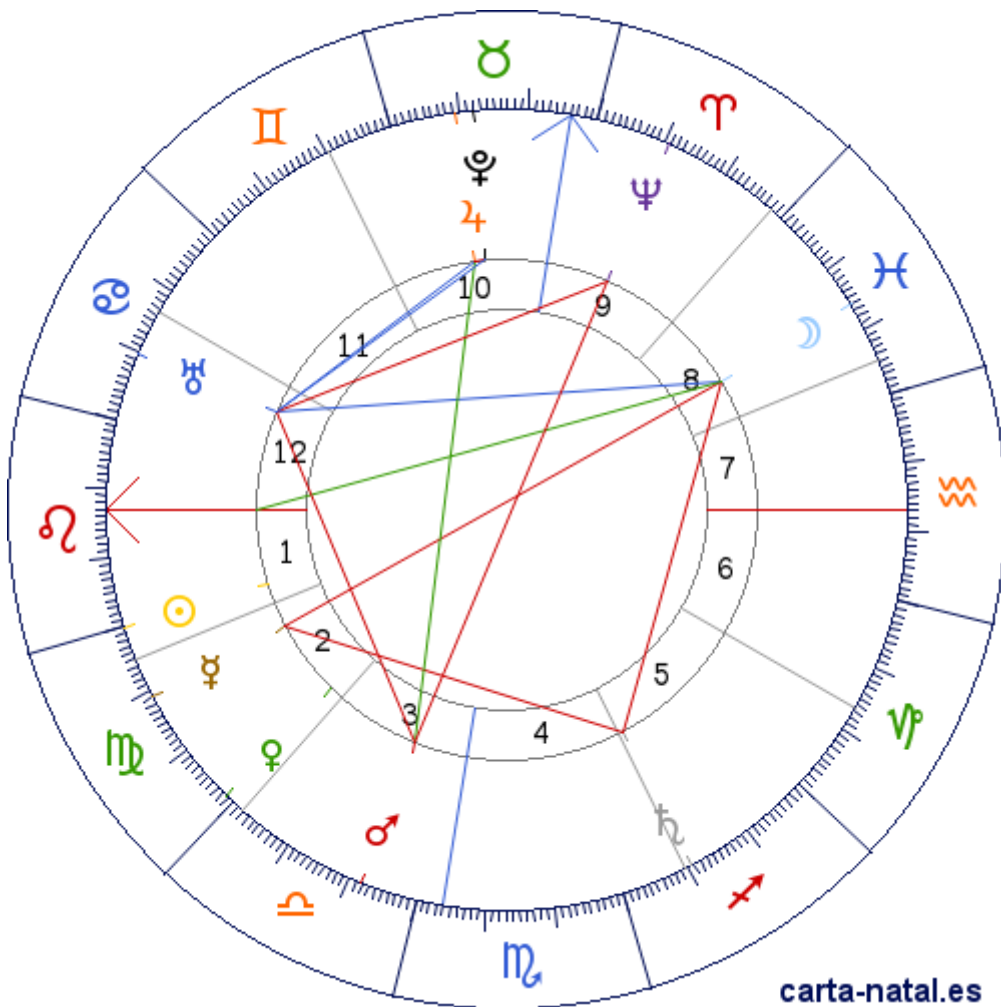

Carta natal

Edgar Lee Masters

23/08/1869 04:00:00 (LMT)
23/08/1869 10:20:58 UT

38:16:50N 95:14:31W

Tropical/geocéntrico
Carta eclíptica
Casas: Placidus

ARMC: 31°44'51.5148"

carta-natal.es

Generalidades

Casas (Placidus)

C 1 (AC)	♈	13°08'17"
C 2	♉	05°03'33"
C 3	♊	01°42'35"
C 4	♌	03°59'58"
C 5	♍	09°34'57"
C 6	♎	13°28'54"
C 7	♏	13°08'17"
C 8	♐	05°03'33"
C 9	♑	01°42'35"
C 10 (MC)	♒	03°59'58"
C 11	♓	09°34'57"
C 12	♈	13°28'54"

Planetas

☉	♌	00°16'10"	1
☾	♋	13°58'34"	8
♀	♌	10°58'20"	2
♀	♌	28°37'15"	2 » 3
♂	♊	21°45'31"	3
♃	♈	20°30'52"	10
♄	♉	10°35'39" <u>E</u>	5
♅	♈	20°11'57"	12
♆	♑	19°19'22" <u>R</u>	9
♇	♈	17°59'15" <u>E</u>	10

Aspectos

☾	180°	♀	3° (S)
☾	90°	♄	3.38° (S)
☾	120°	♅	6.22° (A)
☾	150°	AC	0.84° (A)
♀	90°	♄	0.38° (S)
♂	150°	♃	1.24° (S)
♂	90°	♅	1.56° (S)
♂	180°	♆	2.44° (S)
♃	60°	♅	0.32° (S)
♃	0°	♇	2.53° (S)
♅	90°	♆	0.88° (S)
♅	60°	♇	2.21° (S)