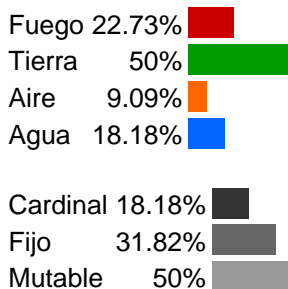

Carta natal

Edgar Lee Masters

23/08/1869 04:00:00 (LMT)
23/08/1869 10:20:58 UT

38:16:50N 95:14:31W

Tropical/geocéntrico
Carta eclíptica
Casas: Placidus

ARMC: 31°44'51.5148"

carta-natal.es

Generalidades

Casas (Placidus)

C 1 (AC)	♈	13°08'17"
C 2	♉	05°03'33"
C 3	♊	01°42'35"
C 4	♌	03°59'58"
C 5	♍	09°34'57"
C 6	♎	13°28'54"
C 7	♏	13°08'17"
C 8	♐	05°03'33"
C 9	♑	01°42'35"
C 10 (MC)	♒	03°59'58"
C 11	♓	09°34'57"
C 12	♈	13°28'54"