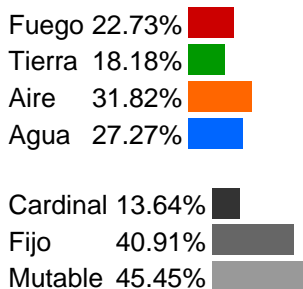

Carta natal

Benito Mussolini

29/07/1883 14:10:00 (CET)
29/07/1883 13:10:00 UT

44:06:11N 11:59:03E

Tropical/geocéntrico
Carta eclíptica
Casas: Placidus

ARMC: 156°19'39.45936"

Generalidades

Casas (Placidus)

C 1 (AC)	♓	20°32'03"
C 2	♈	20°49'46"
C 3	♉	27°05'37"
C 4	♊	04°27'30"
C 5	♋	06°02'49"
C 6	♌	00°42'46"
C 7	♍	20°32'03"
C 8	♎	20°49'46"
C 9	♏	27°05'37"
C 10 (MC)	♐	04°27'30"
C 11	♑	06°02'49"
C 12	♒	00°42'46"

Planetas

♁	♐	06°01'15"	9
♁	♎	09°11'00"	7
♀	♏	05°31'49"	9
♀	♏	21°33'03"	8
♂	♈	13°08'06"	7
♃	♏	18°32'47"	8
♃	♎	07°34'02"	7
♃	♑	20°52'09"	10
♃	♍	20°54'26"	7
♃	♎	01°01'40"	7

Aspectos

♁	60°	♁	3.16° (S)
♁	0°	♀	0.49° (A)
♁	60°	♃	1.55° (A)
♁	60°	♀	3.65° (S)
♁	0°	♂	3.95° (A)
♁	0°	♃	1.62° (S)
♀	60°	♃	2.04° (A)
♀	0°	♃	3° (S)
♀	60°	♃	0.68° (S)
♀	60°	♃	0.64° (S)
♂	0°	♃	5.57° (S)
♃	60°	♃	2.32° (A)
♃	60°	♃	2.36° (A)
♃	0°	♃	6.54° (S)
♃	120°	♃	0.04° (A)