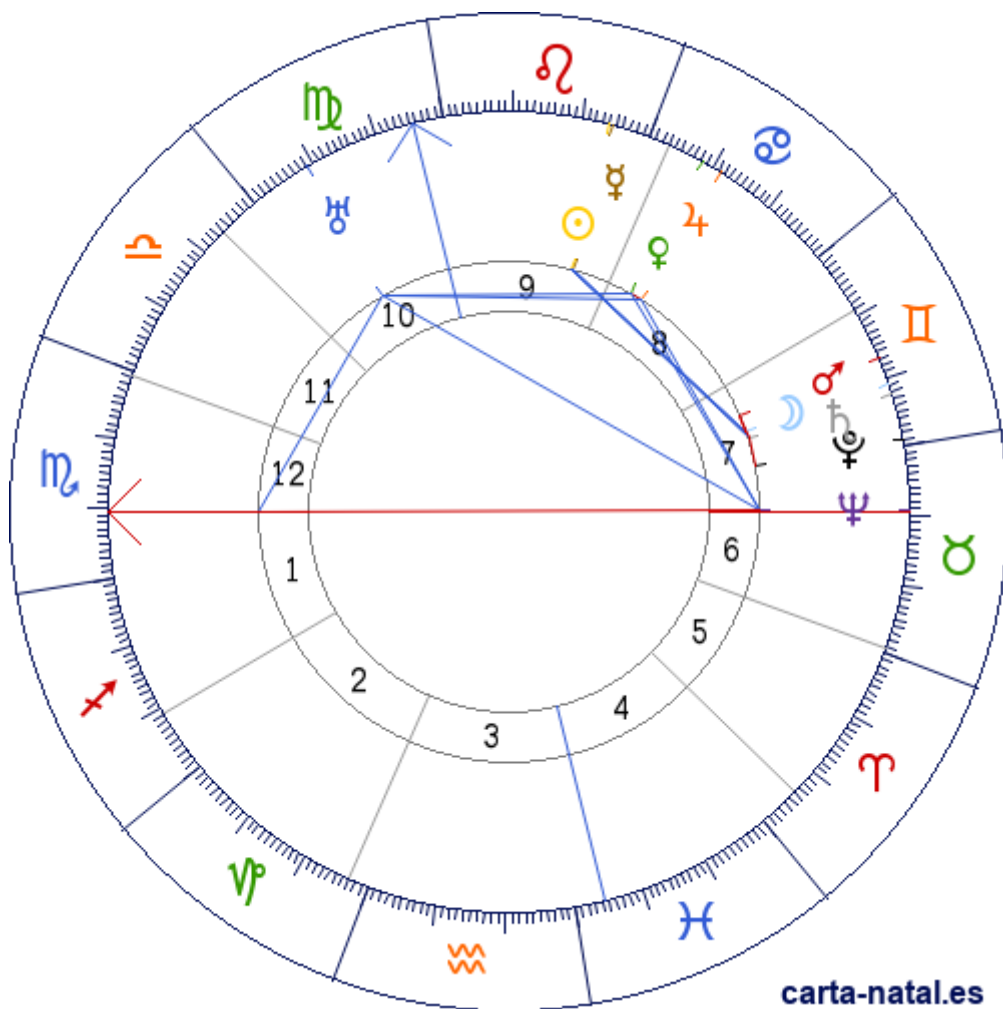

Carta natal

Benito Mussolini

29/07/1883 14:10:00 (CET)
29/07/1883 13:10:00 UT

44:06:11N 11:59:03E

Tropical/geocéntrico
Carta eclíptica
Casas: Placidus

ARMC: 156°19'39.45936"

Generalidades

Casas (Placidus)

C 1 (AC)	♓	20°32'03"
C 2	♈	20°49'46"
C 3	♉	27°05'37"
C 4	♊	04°27'30"
C 5	♋	06°02'49"
C 6	♌	00°42'46"
C 7	♍	20°32'03"
C 8	♎	20°49'46"
C 9	♏	27°05'37"
C 10 (MC)	♐	04°27'30"
C 11	♑	06°02'49"
C 12	♒	00°42'46"

Planetas

♁	♐	06°01'15"	9
♁	♎	09°11'00"	7
♀	♏	05°31'49"	9
♀	♏	21°33'03"	8
♂	♈	13°08'06"	7
♃	♏	18°32'47"	8
♃	♎	07°34'02"	7
♃	♑	20°52'09"	10
♃	♍	20°54'26"	7
♃	♎	01°01'40"	7

Aspectos

♁	60°	♁	3.16° (S)
♁	0°	♀	0.49° (A)
♁	60°	♃	1.55° (A)
♁	60°	♀	3.65° (S)
♁	0°	♂	3.95° (A)
♁	0°	♃	1.62° (S)
♀	60°	♃	2.04° (A)
♀	0°	♃	3° (S)
♀	60°	♃	0.68° (S)
♀	60°	♃	0.64° (S)
♂	0°	♃	5.57° (S)
♃	60°	♃	2.32° (A)
♃	60°	♃	2.36° (A)
♃	0°	♃	6.54° (S)
♃	120°	♃	0.04° (A)