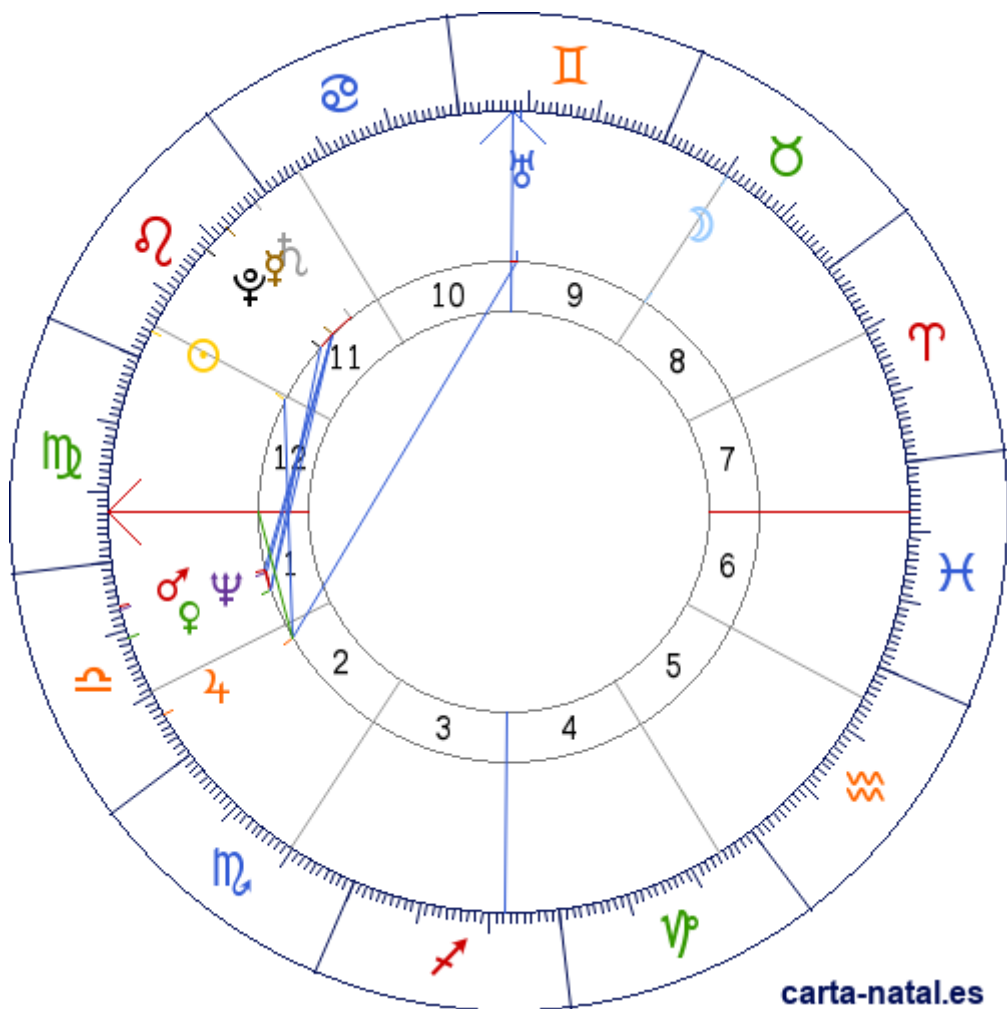

Carta natal

Bill Clinton

19/08/1946 08:51:00 (CDT)

19/08/1946 13:51:00 UT

33:40:01N 93:35:30W

Tropical/geocéntrico

Carta eclíptica

Casas: Placidus

ARMC: 81°28'1.28784"

carta-natal.es

Generalidades

Casas (Placidus)

C 1 (AC)	♉	22°47'11"
C 2	♊	19°32'59"
C 3	♌	19°49'29"
C 4	♍	22°09'45"
C 5	♎	24°32'42"
C 6	♏	25°09'09"
C 7	♐	22°47'11"
C 8	♑	19°32'59"
C 9	♒	19°49'29"
C 10 (MC)	♓	22°09'45"
C 11	♈	24°32'42"
C 12	♉	25°09'09"

Planetas

☉	♏	25°57'43"	12
☾	♊	19°43'08"	8 » 9
☿	♎	07°34'24"	11
♀	♉	11°04'28"	1
♂	♉	06°19'38"	1
♃	♉	23°12'52"	2
♄	♏	02°07'49"	11
♅	♓	21°08'37"	9 » 10
♆	♉	06°50'59"	1
♇	♏	11°51'19"	11

Aspectos

☉	60°	♃	2.75° (S)
♀	60°	♀	3.5° (S)
♀	60°	♂	1.25° (S)
♀	0°	♄	5.44° (S)
♀	60°	♅	0.72° (S)
♀	0°	♆	4.28° (A)
♀	0°	♇	4.75° (S)
♀	0°	♅	4.22° (S)
♀	60°	♆	0.78° (A)
♂	0°	♅	0.52° (A)
♃	120°	♅	2.07° (S)
♃	30°	AC	0.43° (A)
♅	0°	MC	1.02° (S)