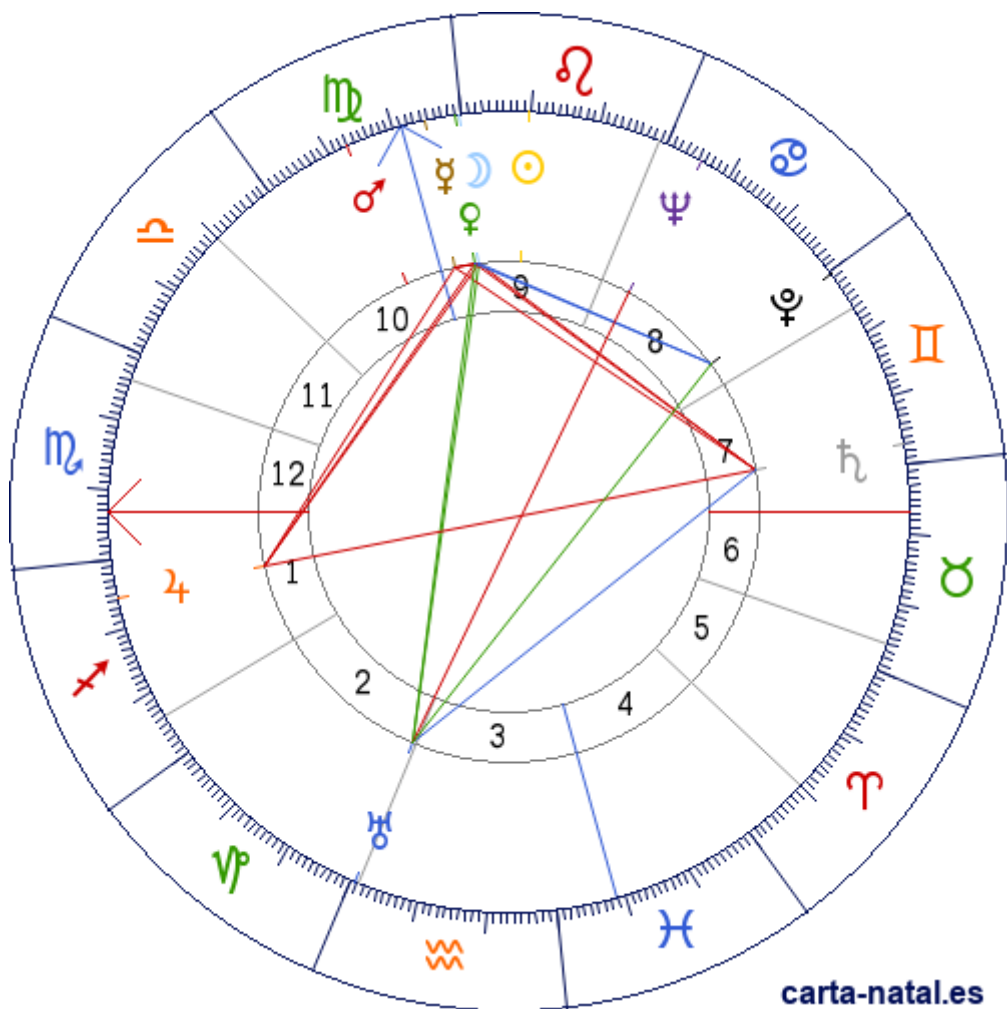

Carta natal

Salvador Edward Luria

13/08/1912 13:45:00 (CET)
13/08/1912 12:45:00 UT

45:04:14N 07:41:13E

Tropical/geocéntrico
Carta eclíptica
Casas: Placidus

ARMC: 160°31'15.12696"

carta-natal.es

Generalidades

Casas (Placidus)

C 1 (AC)	♌	23°12'54"
C 2	♈	23°59'29"
C 3	♎	01°11'44"
C 4	♋	08°54'55"
C 5	♏	10°00'17"
C 6	♌	03°57'40"
C 7	♌	23°12'54"
C 8	♎	23°59'29"
C 9	♏	01°11'44"
C 10 (MC)	♋	08°54'55"
C 11	♏	10°00'17"
C 12	♌	03°57'40"

Planetas

☉	♋	20°21'53"	9
☾	♋	00°19'38"	9
☿	♋	05°28'05" <u>R</u>	9 » 10
♀	♋	00°58'46"	9
♂	♋	17°06'57"	10
♃	♈	05°43'49"	1
♄	♎	03°06'01"	7
♅	♎	00°42'48" <u>R</u>	2 » 3
♆	♏	24°31'21"	8
♇	♎	29°39'38"	8

Aspectos

♁	180°	♄	6.19° (A)
♁	150°	♅	1.05° (A)