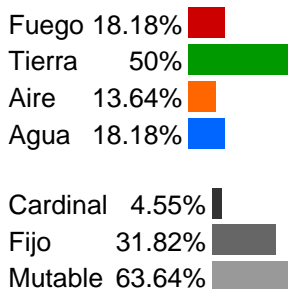

Carta natal

Salvador Edward Luria

13/08/1912 13:45:00 (CET)
13/08/1912 12:45:00 UT

45:04:14N 07:41:13E

Tropical/geocéntrico
Carta eclíptica
Casas: Placidus

ARMC: 160°31'15.12696"

carta-natal.es

Generalidades

Casas (Placidus)

C 1 (AC)	♌	23°12'54"
C 2	♈	23°59'29"
C 3	♎	01°11'44"
C 4	♋	08°54'55"
C 5	♏	10°00'17"
C 6	♌	03°57'40"
C 7	♌	23°12'54"
C 8	♎	23°59'29"
C 9	♏	01°11'44"
C 10 (MC)	♋	08°54'55"
C 11	♏	10°00'17"
C 12	♌	03°57'40"