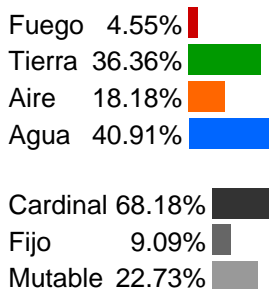

Carta natal

Pierre Garand

26/06/1972 20:30:00 (EDT)
27/06/1972 00:30:00 UT

45:24:00N 71:53:57W

Tropical/geocéntrico
Carta eclíptica
Casas: Placidus

ARMC: 210°49'22.27548"

carta-natal.es

Generalidades

Casas (Placidus)

C 1 (AC)	♍	04°26'15"
C 2	♌	17°23'28"
C 3	♈	01°03'03"
C 4	♊	03°02'16"
C 5	♋	26°12'14"
C 6	♌	15°23'27"
C 7	♍	04°26'15"
C 8	♎	17°23'28"
C 9	♏	01°03'03"
C 10 (MC)	♐	03°02'16"
C 11	♑	26°12'14"
C 12	♒	15°23'27"