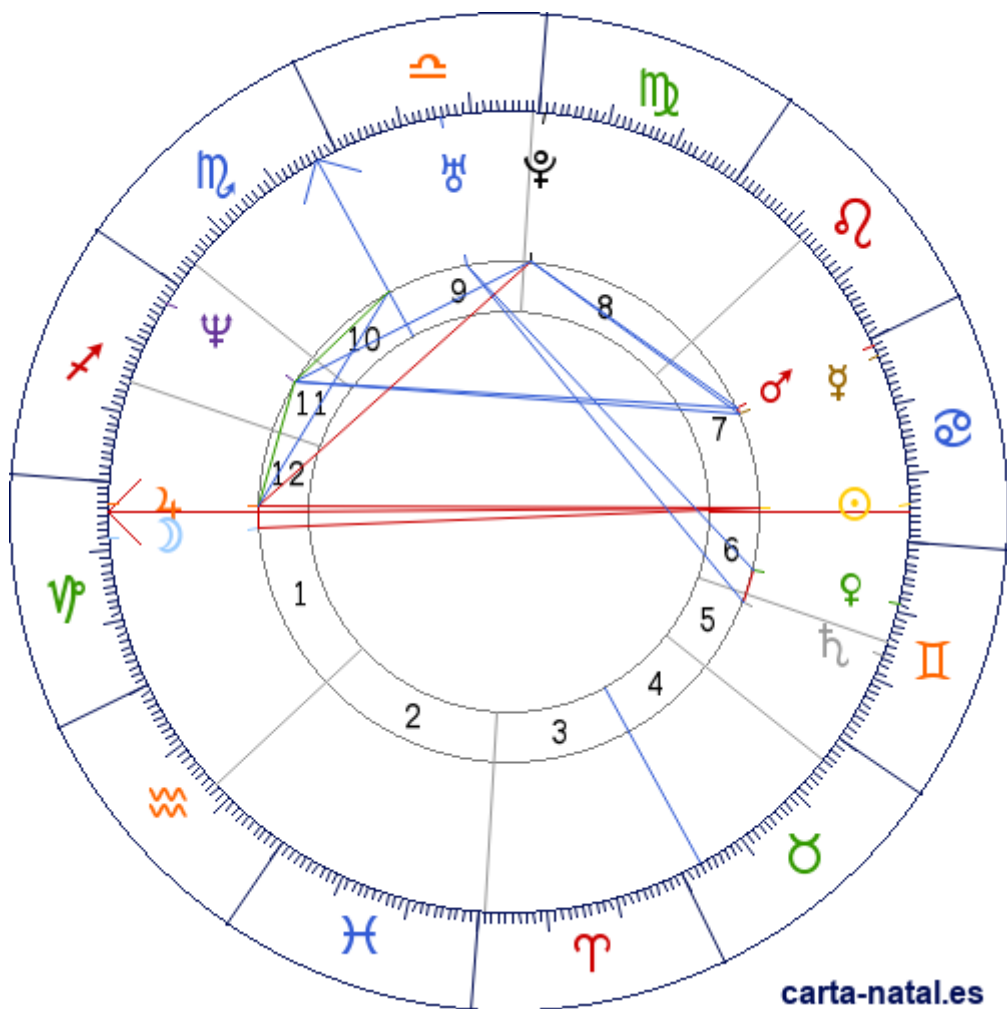

Carta natal

Pierre Garand

26/06/1972 20:30:00 (EDT)
27/06/1972 00:30:00 UT

45:24:00N 71:53:57W

Tropical/geocéntrico
Carta eclíptica
Casas: Placidus

ARMC: 210°49'22.27548"

carta-natal.es

Generalidades

Casas (Placidus)

C 1 (AC)	♍	04°26'15"
C 2	♌	17°23'28"
C 3	♈	01°03'03"
C 4	♊	03°02'16"
C 5	♋	26°12'14"
C 6	♌	15°23'27"
C 7	♍	04°26'15"
C 8	♎	17°23'28"
C 9	♏	01°03'03"
C 10 (MC)	♐	03°02'16"
C 11	♑	26°12'14"
C 12	♒	15°23'27"

Planetas

☉	♏	05°27'32"	7
☾	♍	08°11'40"	1
♀	♏	27°25'57"	7
♀	♌	21°08'01" <u>R</u>	6
♂	♏	28°57'14"	7
♃	♍	03°10'16" <u>R</u>	12 » 1
♅	♌	13°22'11"	5 » 6
♁	♌	14°12'20" <u>E</u>	9
♃	♈	03°03'13" <u>R</u>	11
♁	♎	29°23'52"	8 » 9

Aspectos

☉	180°	☾	2.74° (S)
☉	180°	♃	2.29° (S)
☉	180°	AC	1.02° (A)
☾	0°	♃	5.02° (S)
♀	0°	♂	1.52° (A)
♀	120°	♃	5.62° (A)
♀	60°	♁	1.97° (A)
♀	0°	♅	7.76° (A)
♀	120°	♁	6.93° (A)
♂	120°	♃	4.1° (A)
♂	60°	♁	0.44° (A)
♃	30°	♃	0.12° (A)
♃	90°	♁	3.77° (A)
♃	0°	AC	1.27° (S)
♃	60°	MC	0.13° (A)