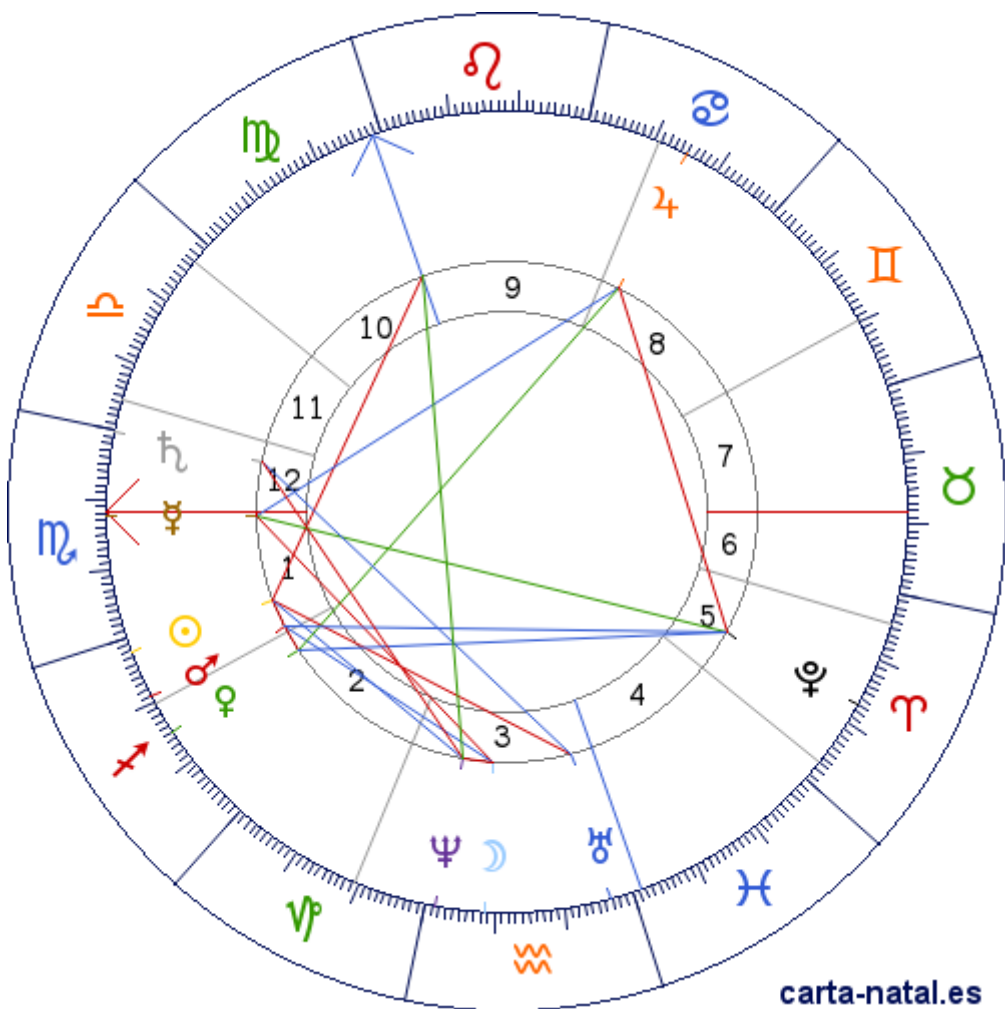

Carta natal

Andrew Carnegie

25/11/1835 06:00:00 (LMT)

25/11/1835 06:13:50 UT

56:04:18N 03:27:32W

Tropical/geocéntrico

Carta eclíptica

Casas: Placidus

ARMC: 153°28'12.33876"

carta-natal.es

Generalidades

Fuego 36.36%

Tierra 9.09%

Aire 22.73%

Agua 31.82%

Cardinal 9.09%

Fijo 50%

Mutable 40.91%

Casas (Placidus)

C 1 (AC) ♈ 11°46'25"

C 2 ♂ 10°25'38"

C 3 ♋ 19°31'38"

C 4 ♌ 01°26'38"

C 5 ♍ 03°06'47"

♃ ♋ 01°30'58" 3

♃ ♍ 13°01'07"R 5

Aspectos

♁ 0° ♂ 6.84° (A)

♁ 90° ♃ 5.53° (S)

♁ 60° ♃ 0.79° (S)

♁ 90° MC 0.86° (A)

♁ 90° ♀ 3.85° (A)