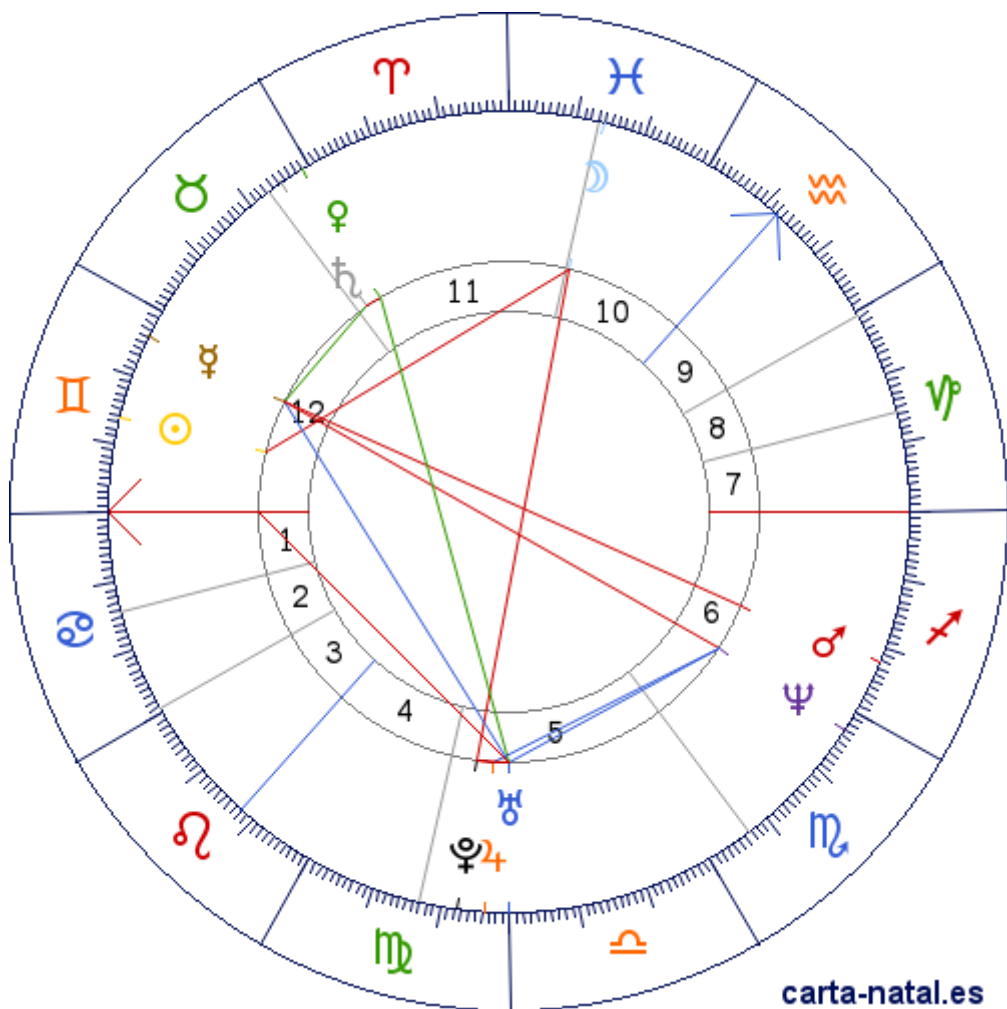

Carta natal

Joaquín de Dinamarca

07/06/1969 04:30:00 (CET)
07/06/1969 03:30:00 UT

55:40:33N 12:33:56E

Tropical/geocéntrico
Carta eclíptica
Casas: Placidus

ARMC: 320°25'28.13484"

carta-natal.es

Generalidades

Casas (Placidus)

C 1 (AC)	♊	29°52'11"
C 2	♌	14°20'37"
C 3	♌	29°13'20"
C 4	♍	17°58'59"
C 5	♎	16°48'43"
C 6	♏	06°48'30"
C 7	♐	29°52'11"
C 8	♑	14°20'37"
C 9	♑	29°13'20"
C 10 (MC)	♒	17°58'59"
C 11	♓	16°48'43"
C 12	♈	06°48'30"

Planetas

☉	♊	16°12'30"	12
☾	♉	16°07'38"	10 » 11
☿	♊	03°52'06" <u>R</u>	12
♀	♊	00°55'25"	11
♂	♈	07°47'55" <u>R</u>	6
♃	♎	26°25'46"	5
♄	♈	04°31'01"	11 » 12
♅	♎	29°52'07" <u>E</u>	5
♆	♏	26°49'24" <u>R</u>	6
♇	♎	22°24'49" <u>E</u>	5

Aspectos

☉	90°	☾	0.08° (A)
☾	180°	♀	6.29° (A)
♀	180°	♂	3.93° (A)
♀	30°	♃	0.65° (S)
♀	120°	♅	4° (A)
♀	180°	♆	7.05° (A)
♀	0°	♄	3.59° (A)
♀	150°	♅	1.06° (S)
♃	0°	♅	3.44° (A)
♃	60°	♆	0.39° (A)
♃	0°	♀	4.02° (S)
♅	60°	♆	3.05° (S)
♅	0°	♀	7.46° (A)
♅	90°	AC	0° (P)