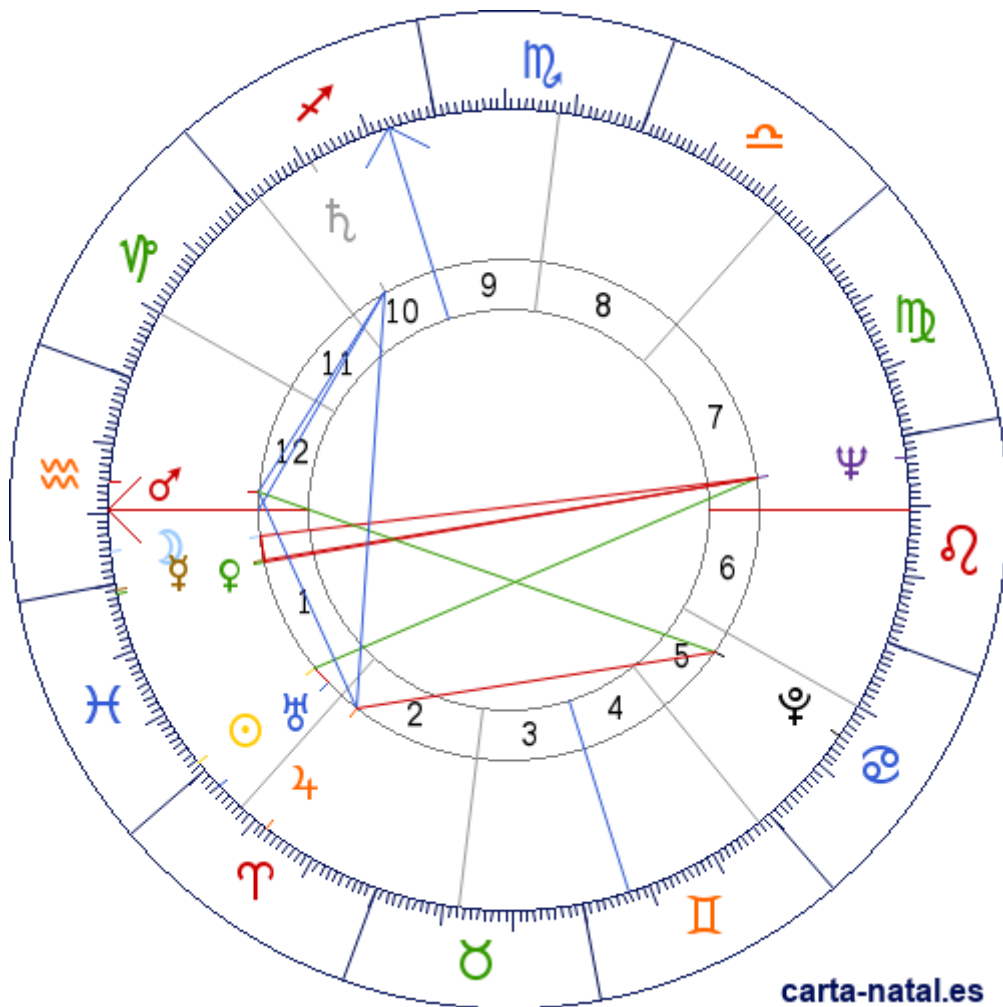

**Carta natal**

**Patrick McGoohan**

19/03/1928 04:30:00 (EST)

19/03/1928 09:30:00 UT

40:42:51N 74:00:21W

Tropical/geocéntrico

Carta eclíptica

Casas: Placidus

ARMC: 245°10'27.18012"

carta-natal.es

Generalidades

Fuego 27.27%

Tierra 0%

Aire 36.36%

Agua 36.36%

Cardinal 13.64%

♇ ♎ 27°00'06"R 7

♁ ♏ 15°00'01"R 5

**Aspectos**

☉ 0° ♈ 4.55° (A)

☉ 150° ♓ 1.54° (S)

☾ 0° ♋ 5.62° (A)

☾ 0° ♌ 6.13° (A)

☾ 180° ♓ 1.59° (A)