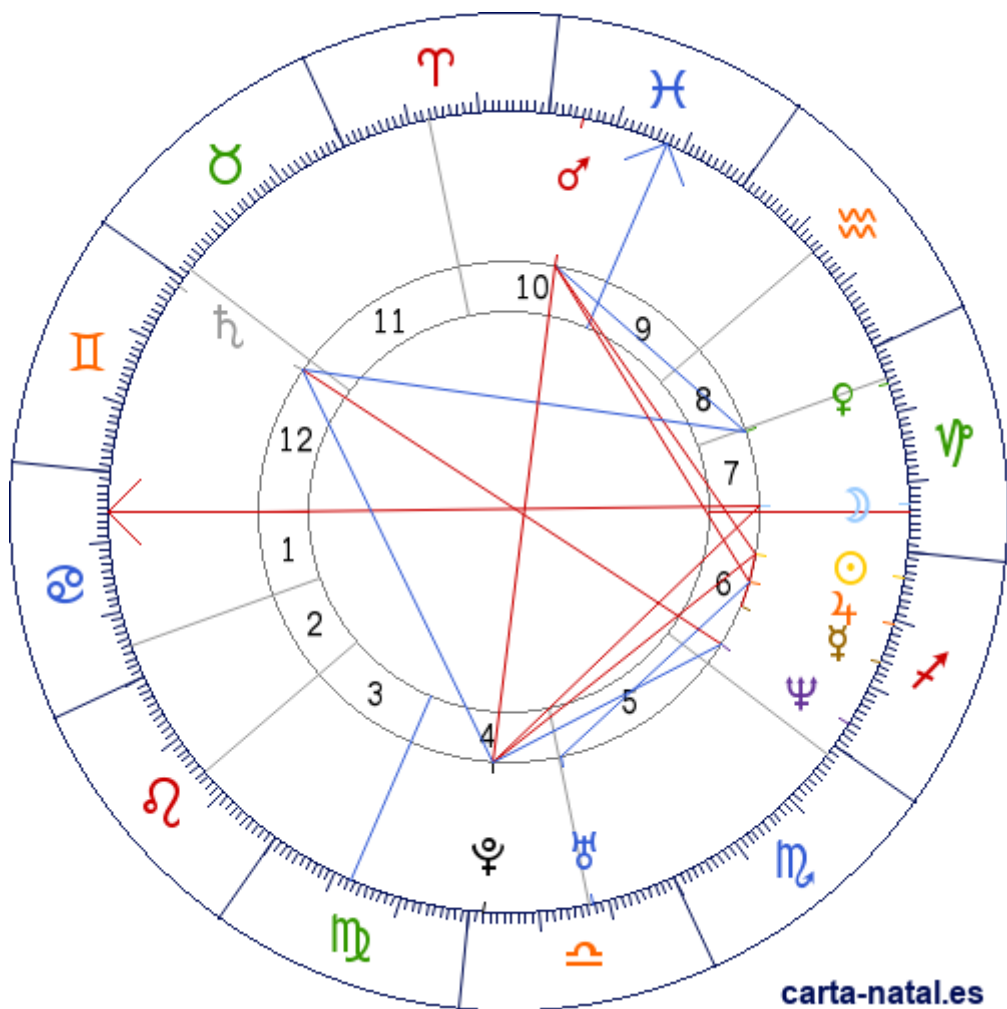

Carta natal

Arantxa Sánchez Vicario

18/12/1971 18:00:00 (CET)
18/12/1971 17:00:00 UT

41:23:20N 02:09:32E

Tropical/geocéntrico
Carta eclíptica
Casas: Placidus

ARMC: 343°48'49.38768"

carta-natal.es

Generalidades

Casas (Placidus)

C 1 (AC)	♈	05°38'30"
C 2	♈	25°07'37"
C 3	♌	16°13'36"
C 4	♌	12°26'36"
C 5	♍	17°08'50"
C 6	♍	28°23'42"
C 7	♎	05°38'30"
C 8	♎	25°07'37"
C 9	♏	16°13'36"
C 10 (MC)	♏	12°26'36"
C 11	♐	17°08'50"
C 12	♐	28°23'42"

Planetas

☉	♌	26°07'14"	6
☾	♎	06°52'43"	7
☿	♌	13°27'56" <u>R</u>	6
♀	♎	24°20'36"	7 » 8
♂	♏	24°52'13"	10
♃	♌	19°22'10"	6
♄	♈	01°15'07" <u>R</u>	12
♅	♍	17°44'14"	5
♆	♌	03°38'57"	6
♇	♍	01°58'13"	4

Aspectos

☉	90°	♂	1.25° (S)
☉	0°	♃	6.75° (S)
☉	90°	♀	5.85° (A)
☾	90°	♀	4.91° (S)
☾	180°	AC	1.24° (A)
♀	0°	♃	5.9° (S)
♀	60°	♂	0.53° (A)
♀	120°	♄	6.91° (A)
♂	90°	♃	5.5° (S)
♂	180°	♀	7.1° (A)
♃	60°	♅	1.63° (S)
♄	180°	♆	2.4° (S)
♄	120°	♀	0.72° (S)
♆	60°	♀	1.68° (S)