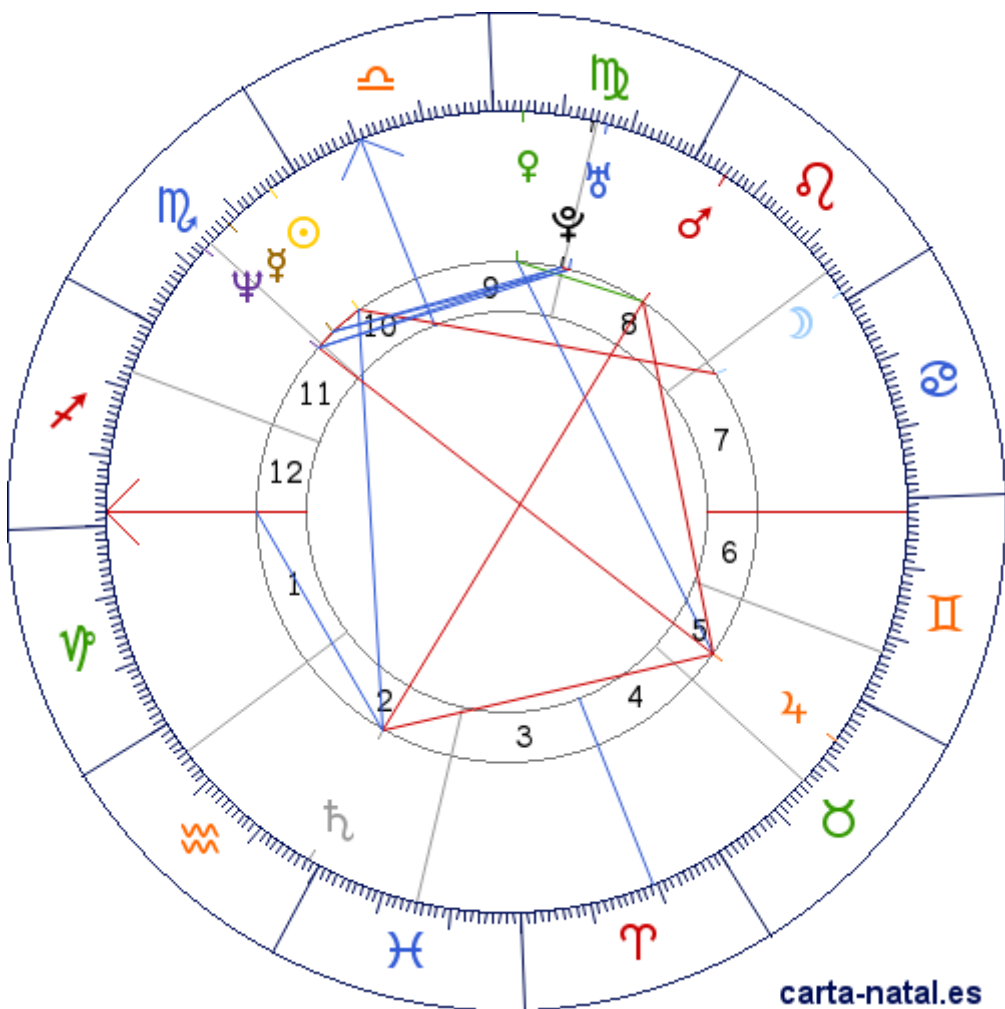

**Carta natal**

**Mary T. Meagher**

27/10/1964 11:30:00 (EST)

27/10/1964 16:30:00 UT

38:15:15N 85:45:34W

Tropical/geocéntrico

Carta eclíptica

Casas: Placidus

ARMC: 197°47'54.36888"

carta-natal.es

Generalidades

Fuego 36.36%

Tierra 22.73%

Aire 13.64%

Agua 27.27%

Cardinal 9.09%

**Planetas**

☉	♌	04°17'09"	10
☾	♋	01°19'28"	7 » 8
♀	♌	11°55'08"	10 » 11
♀	♌	25°35'56"	9
♂	♑	24°54'31"	8
♃	♏	23°14'56" <u>R</u>	5
♁	♌	28°21'59" <u>E</u>	2
♁	♌	13°33'47"	8 » 9
♃	♌	17°04'10"	11
♁	♌	15°37'33"	9

**Aspectos**

☉	90°	☾	2.96° (A)
☉	0°	♀	7.63° (S)
☉	120°	♁	5.92° (S)
♀	60°	♁	1.64° (A)
♀	0°	♃	5.15° (A)
♀	60°	♁	3.71° (A)
♀	30°	♂	0.69° (S)
♀	120°	♃	2.35° (S)
♂	90°	♃	1.66° (S)
♂	180°	♁	3.46° (A)
♃	90°	♁	5.12° (S)
♃	180°	♃	6.18° (A)
♁	60°	AC	0.37° (A)
♁	60°	♃	3.51° (A)
♁	0°	♁	2.06° (A)