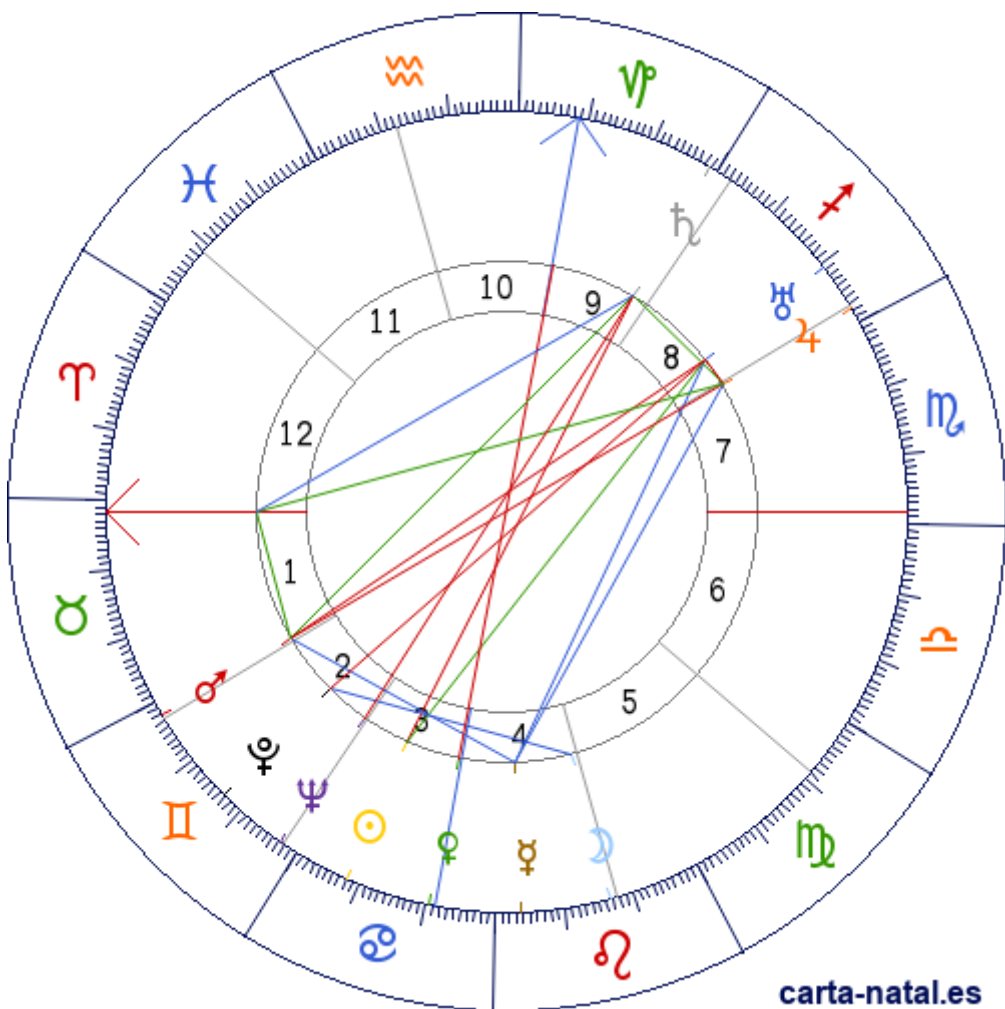

Carta natal

Rodolfo Elias Calles

30/06/1900 01:00:00 (LMT)

30/06/1900 08:23:52 UT

27:56:00N 110:54:00W

Tropical/geocéntrico

Carta eclíptica

Casas: Placidus

ARMC: 293°00'58.39452"

carta-natal.es

Generalidades

Fuego 31.82%

Tierra 27.27%

Aire 18.18%

Agua 22.73%

Cardinal 36.36%

Planetas

☉	♋	08°03'28"	3
☾	♋	16°38'15"	4 » 5
☿	♋	03°38'52"	4
♀	♋	20°30'46"R	3 » 4
♂	♋	02°06'05"	1 » 2
♃	♎	02°14'37"R	7 » 8
♅	♏	01°15'39"R	9
♁	♎	09°21'37"R	8
♃	♋	27°09'35"	2 » 3
♁	♋	16°41'59"	2

Aspectos

☉	180°	♅	6.8° (S)
☉	150°	♁	1.3° (A)
☾	60°	♁	0.06° (A)
♀	60°	♂	1.55° (S)
♀	120°	♃	1.4° (S)
♀	120°	♁	5.71° (A)
♀	180°	MC	0.78° (S)
♂	180°	♃	0.14° (A)
♂	150°	♅	0.84° (S)
♂	180°	♁	7.26° (A)
♂	30°	AC	0.41° (A)
♃	30°	♅	0.98° (A)
♃	0°	♁	7.12° (S)
♃	150°	AC	0.56° (A)
♅	180°	♃	4.1° (A)

♁	120°	AC	0.43° (S)
♁	180°	♁	7.34° (S)