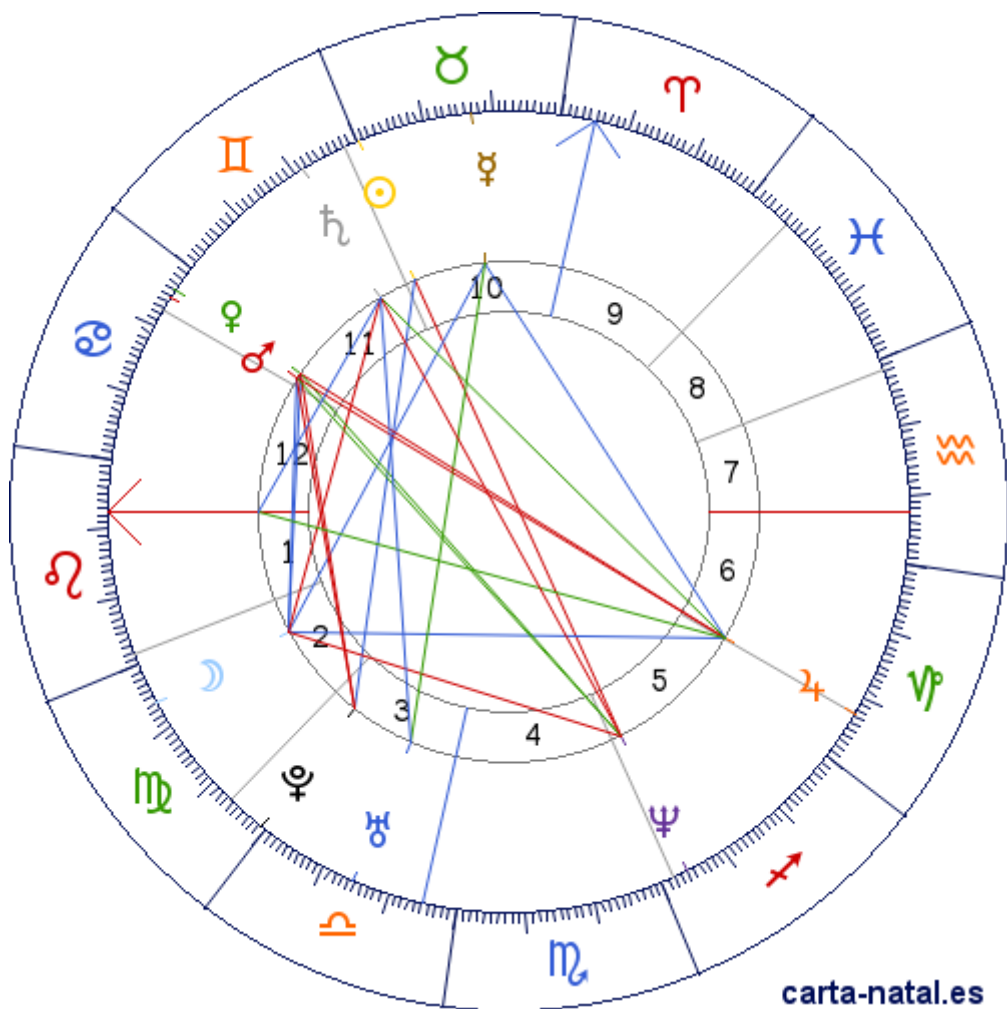

Carta natal

Busta Rhymes

20/05/1972 10:36:00 (EDT)
20/05/1972 14:36:00 UT

40:39:00N 73:56:58W

Tropical/geocéntrico
Carta eclíptica
Casas: Placidus

ARMC: 23°23'47.2992"

carta-natal.es

Generalidades

Casas (Placidus)

C 1 (AC)	♈	07°33'57"
C 2	♈	28°17'14"
C 3	♌	23°36'00"
C 4	♌	25°14'54"
C 5	♍	01°44'59"
C 6	♍	07°11'17"
C 7	♎	07°33'57"
C 8	♎	28°17'14"
C 9	♏	23°36'00"
C 10 (MC)	♏	25°14'54"
C 11	♐	01°44'59"
C 12	♐	07°11'17"

Planetas

☉	♌	29°39'49"	10 » 11
☽	♌	06°05'01"	2
♀	♌	12°53'55"	10
♀	♌	03°56'24"	11 » 12
♂	♌	05°09'32"	11 » 12
♃	♍	07°19'14" <u>R</u>	6
♁	♌	08°33'54"	11
♁	♌	14°37'45" <u>R</u>	3
♄	♍	04°00'26" <u>R</u>	5
♁	♌	29°24'53" <u>R</u>	3

Aspectos

☉	180°	♄	4.34° (A)
☉	120°	♀	0.25° (S)
☽	120°	♀	6.82° (A)
☽	60°	♀	2.14° (S)
☽	60°	♂	0.92° (S)
☽	120°	♃	1.24° (A)
☽	90°	♁	2.48° (A)
☽	90°	♄	2.08° (S)
♀	120°	♃	5.58° (S)
♀	150°	♁	1.73° (A)
♀	0°	♂	1.22° (S)
♀	180°	♃	3.38° (A)
♀	150°	♄	0.07° (A)
♀	90°	♀	4.53° (S)
♂	180°	♃	2.16° (A)