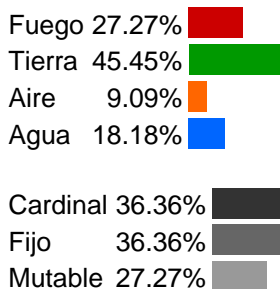

Carta natal

Busta Rhymes

20/05/1972 10:36:00 (EDT)
20/05/1972 14:36:00 UT

40:39:00N 73:56:58W

Tropical/geocéntrico
Carta eclíptica
Casas: Placidus

ARMC: 23°23'47.2992"

carta-natal.es

Generalidades

Casas (Placidus)

C 1 (AC)	♈	07°33'57"
C 2	♈	28°17'14"
C 3	♌	23°36'00"
C 4	♌	25°14'54"
C 5	♍	01°44'59"
C 6	♍	07°11'17"
C 7	♎	07°33'57"
C 8	♎	28°17'14"
C 9	♏	23°36'00"
C 10 (MC)	♏	25°14'54"
C 11	♐	01°44'59"
C 12	♐	07°11'17"