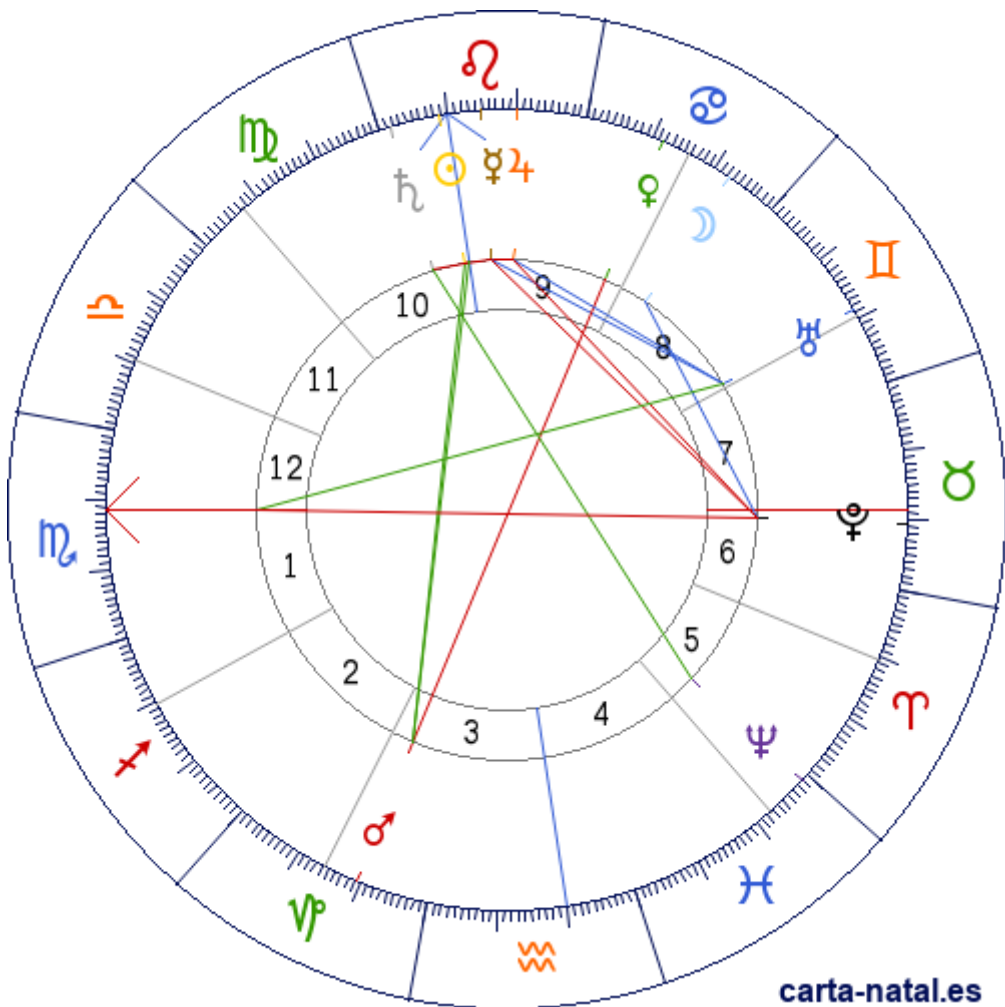

Carta natal

Annie Oakley

13/08/1860 12:00:00 (LMT)

13/08/1860 17:37:49 UT

40:18:23N 84:27:14W

Tropical/geocéntrico

Carta eclíptica

Casas: Placidus

ARMC: 142°22'31.00296"

carta-natal.es

Generalidades

Fuego 40.91%

Tierra 13.64%

Aire 4.55%

Agua 40.91%

Cardinal 31.82%

♆ ♉ 28°56'36"R 5

♇ ♊ 09°29'34"E 6 » 7

Aspectos

☉ 0° ♀ 5.98° (S)

☉ 150° ♂ 1.64° (S)

☉ 0° ♃ 7.31° (A)

☉ 0° MC 1.15° (A)

☾ 60° ♀ 1.73° (A)