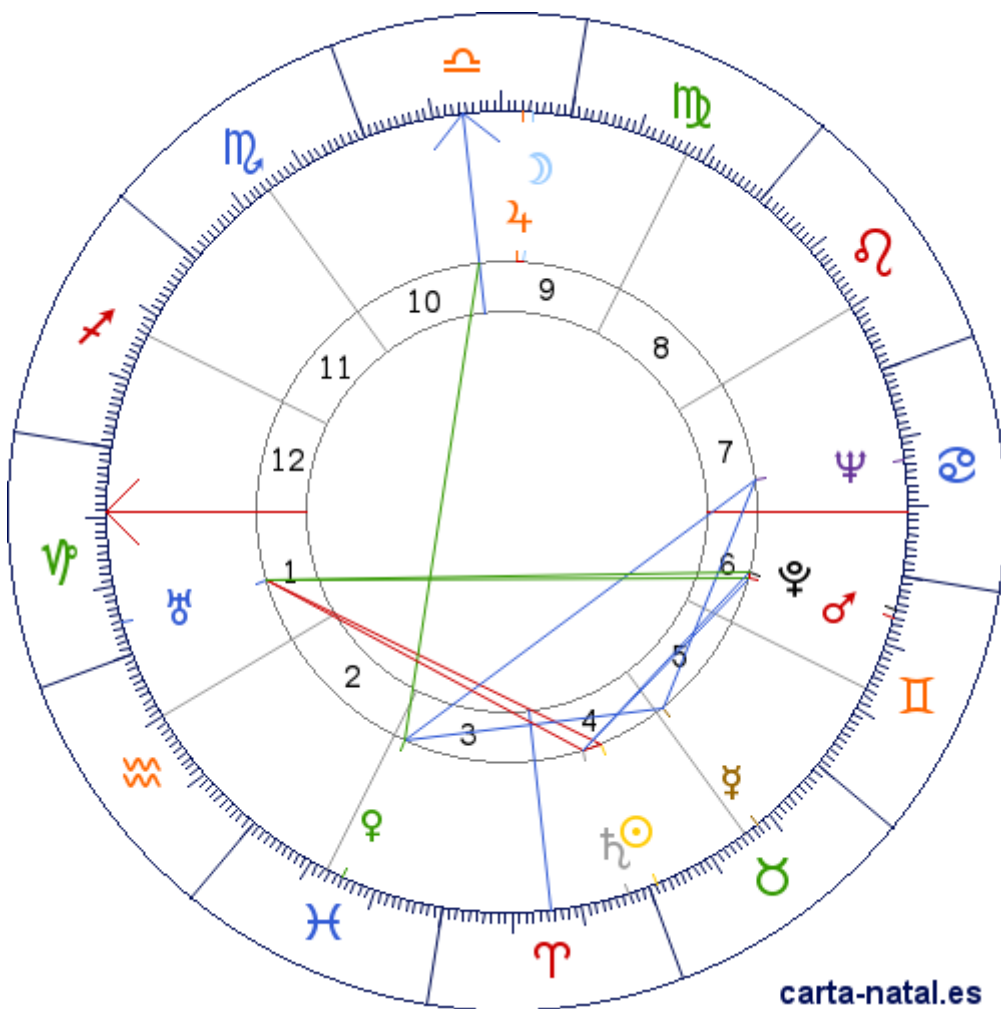

Carta natal

Carlos Humberto Rodríguez Quirós

21/04/1910 23:00:00 (SJMT)

22/04/1910 04:36:13 UT

09:56:00N 84:05:00W

Tropical/geocéntrico

Carta eclíptica

Casas: Placidus

ARMC: 194°19'50.58876"

carta-natal.es

Generalidades

Casas (Placidus)

C 1 (AC)	♍	09°13'33"
C 2	♋	09°44'04"
C 3	♏	12°33'58"
C 4	♈	15°33'40"
C 5	♌	15°48'13"
C 6	♉	13°00'21"
C 7	♎	09°13'33"
C 8	♏	09°44'04"
C 9	♍	12°33'58"
C 10 (MC)	♈	15°33'40"
C 11	♌	15°48'13"
C 12	♏	13°00'21"

Planetas

☉	♌	01°10'18"	4
☾	♈	05°25'13"	9
☿	♌	17°47'18"	5
♀	♏	14°57'42"	3
♂	♉	24°00'10"	6
♃	♈	06°58'43"R	9
♄	♈	26°53'10"	4
♅	♍	25°11'53"	1
♆	♎	16°42'19"	7
♇	♉	25°11'05"	6

Aspectos

☉	0°	♄	4.29° (S)
☉	90°	♏	5.97° (S)
☾	0°	♃	1.56° (A)
♀	60°	♀	2.83° (S)
♀	60°	♁	1.08° (S)
♀	120°	♁	1.74° (A)
♀	150°	MC	0.6° (S)
♂	60°	♄	2.88° (A)
♂	150°	♏	1.2° (A)
♂	0°	♁	1.18° (A)
♄	90°	♏	1.69° (S)
♄	60°	♁	1.7° (S)
♏	150°	♁	0.01° (A)