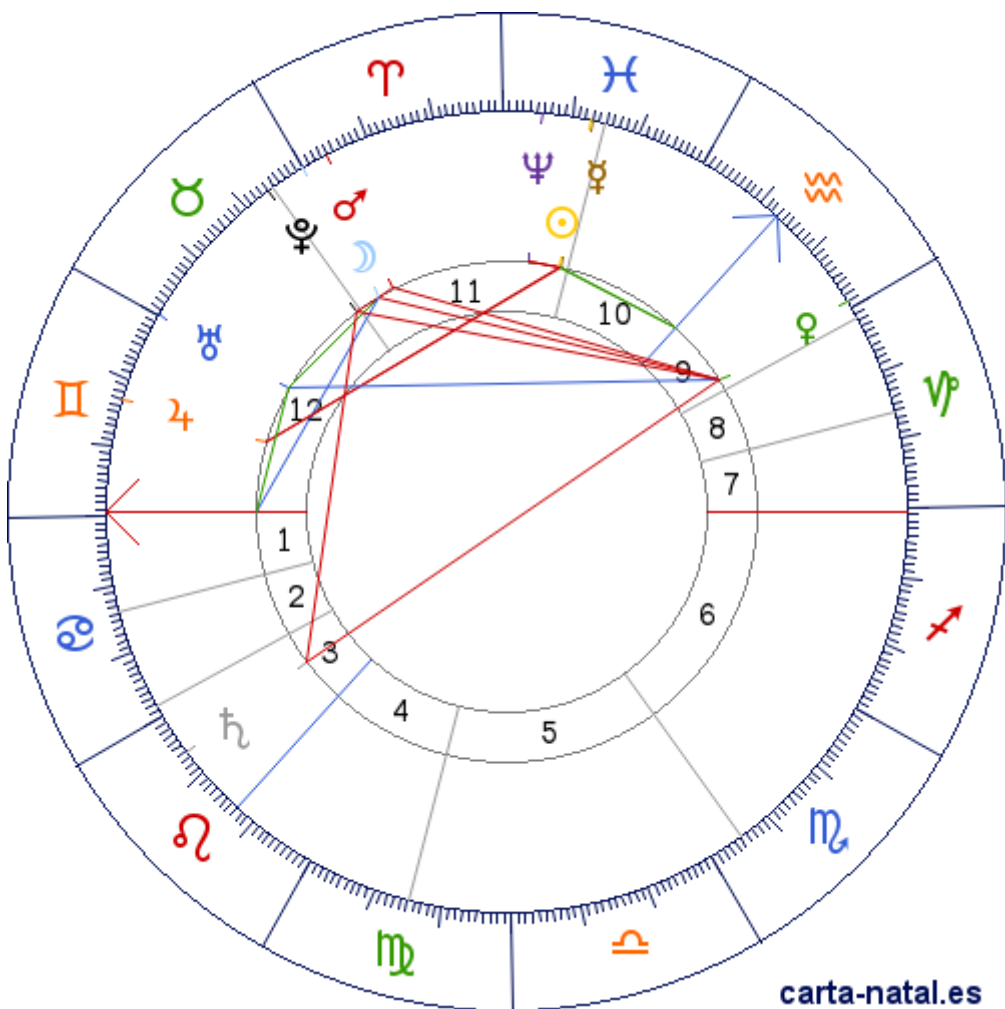

**Carta natal**

**Kenneth Grahame**

08/03/1859 10:15:00 (LMT)

08/03/1859 10:27:47 UT

55:57:07N 03:11:47W

Tropical/geocéntrico

Carta eclíptica

Casas: Placidus

ARMC: 319°20'56.67684"

carta-natal.es

Generalidades

**Casas (Placidus)**

C 1 (AC)	♊	29°21'44"
C 2	♌	13°44'13"
C 3	♌	28°25'33"
C 4	♍	16°53'34"
C 5	♎	15°17'58"
C 6	♏	05°17'37"
C 7	♐	29°21'44"
C 8	♑	13°44'13"
C 9	♑	28°25'33"
C 10 (MC)	♒	16°53'34"
C 11	♓	15°17'58"
C 12	♈	05°17'37"

**Planetas**

☉	♈	17°21'21"	11
☾	♉	00°03'39"	11
♀	♈	16°51'27"	11
♀	♒	01°08'33"	9
♂	♈	26°14'10"	11
♃	♊	13°05'43"	12
♄	♍	06°10'23"R	3
♅	♈	29°50'25"	12
♆	♈	24°19'11"	11
♁	♈	06°00'43"	12

**Aspectos**

☉	0°	♀	0.5° (A)
☉	90°	♃	4.26° (S)
☉	0°	♆	6.96° (A)
☉	30°	MC	0.46° (A)
☾	90°	♀	1.08° (A)
☾	0°	♂	3.82° (S)
☾	30°	♅	0.22° (S)
☾	0°	♁	5.95° (A)
☾	60°	AC	0.7° (A)
♀	90°	♃	3.76° (S)
♀	0°	♆	7.46° (A)
♀	30°	MC	0.04° (S)
♀	90°	♂	4.91° (S)
♀	180°	♄	5.03° (A)
♀	120°	♅	1.3° (S)

♀	90°	♀	4.87° (A)
♃	90°	♀	0.16° (A)
♅	30°	AC	0.48° (A)