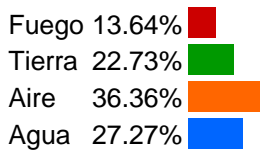

Generalidades

Casas (Placidus)

C 1 (AC)	♊	29°21'44"
C 2	♌	13°44'13"
C 3	♌	28°25'33"
C 4	♍	16°53'34"
C 5	♎	15°17'58"
C 6	♏	05°17'37"
C 7	♐	29°21'44"
C 8	♑	13°44'13"
C 9	♑	28°25'33"
C 10 (MC)	♒	16°53'34"
C 11	♓	15°17'58"
C 12	♈	05°17'37"

Planetas

☉	♈	17°21'21"	11
☾	♉	00°03'39"	11
♀	♈	16°51'27"	11
♀	♒	01°08'33"	9
♂	♈	26°14'10"	11
♃	♊	13°05'43"	12
♄	♍	06°10'23"R	3
♅	♈	29°50'25"	12
♆	♈	24°19'11"	11
♁	♈	06°00'43"	12

Aspectos

☉	0°	♀	0.5° (A)
☉	90°	♃	4.26° (S)
☉	0°	♆	6.96° (A)
☉	30°	MC	0.46° (A)
☾	90°	♀	1.08° (A)
☾	0°	♂	3.82° (S)
☾	30°	♅	0.22° (S)
☾	0°	♁	5.95° (A)
☾	60°	AC	0.7° (A)
♀	90°	♃	3.76° (S)
♀	0°	♆	7.46° (A)
♀	30°	MC	0.04° (S)
♀	90°	♂	4.91° (S)
♀	180°	♄	5.03° (A)
♀	120°	♅	1.3° (S)