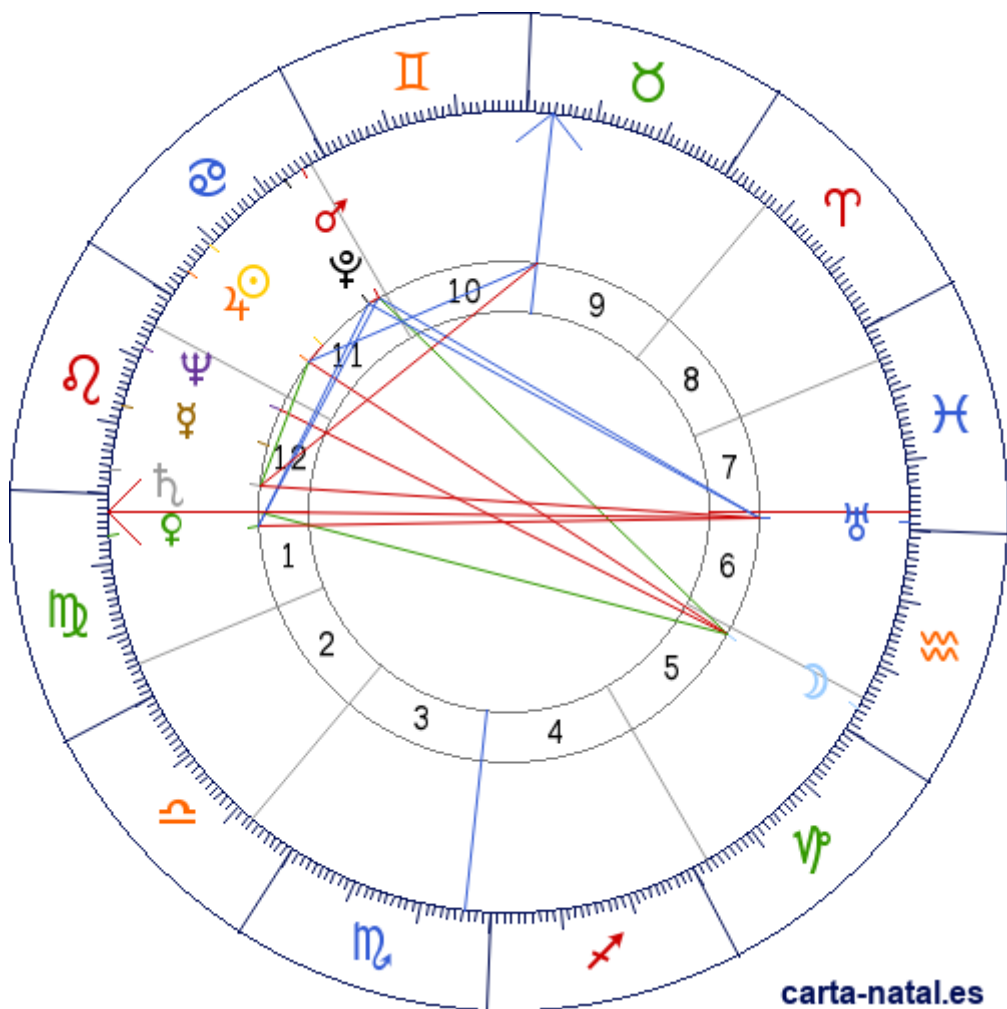

Carta natal

Lino Ventura

14/07/1919 09:30:00 (CEST)

14/07/1919 07:30:00 UT

44:48:10N 10:19:44E

Tropical/geocéntrico

Carta eclíptica

Casas: Placidus

ARMC: 53°56'51.01836"

carta-natal.es

Generalidades

Casas (Placidus)

C 1 (AC)	♍	02°37'53"
C 2	♍	24°52'33"
C 3	♋	22°41'36"
C 4	♌	26°15'50"
C 5	♍	02°14'34"
C 6	♎	04°57'17"
C 7	♏	02°37'53"
C 8	♏	24°52'33"
C 9	♐	22°41'36"
C 10 (MC)	♑	26°15'50"
C 11	♒	02°14'34"
C 12	♑	04°57'17"

Planetas

☉	♑	20°48'20"	11
☾	♋	03°21'58"	5 » 6
☿	♑	17°07'59"	12
♀	♍	05°56'44"	1
♂	♒	03°45'55"	11
♃	♒	25°45'34"	11
♄	♑	26°30'07"	12
♅	♏	01°09'56" ^R	6 » 7
♆	♑	08°21'07"	12
♇	♒	06°31'51"	11

Aspectos

☉	0°	♃	4.95° (A)
☾	150°	♂	0.4° (A)
☾	180°	♃	7.61° (S)
☾	180°	♅	4.99° (A)
☾	150°	AC	0.73° (A)
♀	60°	♂	2.18° (S)
♀	180°	♅	4.78° (S)
♀	60°	♆	0.59° (A)
♂	120°	♅	2.6° (S)
♂	0°	♆	2.77° (A)
♃	30°	♄	0.74° (A)
♃	60°	MC	0.5° (S)
♄	180°	♅	4.66° (A)
♄	90°	MC	0.24° (A)
♅	120°	♆	5.37° (S)