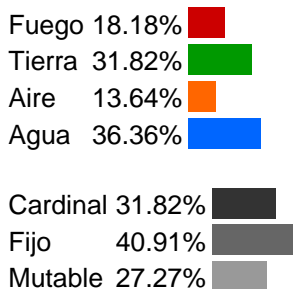

Carta natal

Lino Ventura

14/07/1919 09:30:00 (CEST)

14/07/1919 07:30:00 UT

44:48:10N 10:19:44E

Tropical/geocéntrico

Carta eclíptica

Casas: Placidus

ARMC: 53°56'51.01836"

carta-natal.es

Generalidades

Casas (Placidus)

C 1 (AC)	♍	02°37'53"
C 2	♍	24°52'33"
C 3	♋	22°41'36"
C 4	♌	26°15'50"
C 5	♍	02°14'34"
C 6	♎	04°57'17"
C 7	♏	02°37'53"
C 8	♏	24°52'33"
C 9	♐	22°41'36"
C 10 (MC)	♑	26°15'50"
C 11	♒	02°14'34"
C 12	♑	04°57'17"

Planetas

☉	♑	20°48'20"	11
☾	♋	03°21'58"	5 » 6
☿	♑	17°07'59"	12
♀	♍	05°56'44"	1
♂	♒	03°45'55"	11
♃	♒	25°45'34"	11
♄	♑	26°30'07"	12
♅	♏	01°09'56" ^R	6 » 7
♆	♑	08°21'07"	12
♇	♒	06°31'51"	11

Aspectos

☉	0°	♃	4.95° (A)
☾	150°	♂	0.4° (A)
☾	180°	♃	7.61° (S)
☾	180°	♅	4.99° (A)
☾	150°	AC	0.73° (A)
♀	60°	♂	2.18° (S)
♀	180°	♅	4.78° (S)
♀	60°	♆	0.59° (A)
♂	120°	♅	2.6° (S)
♂	0°	♆	2.77° (A)
♃	30°	♄	0.74° (A)
♃	60°	MC	0.5° (S)
♄	180°	♅	4.66° (A)
♄	90°	MC	0.24° (A)
♅	120°	♆	5.37° (S)