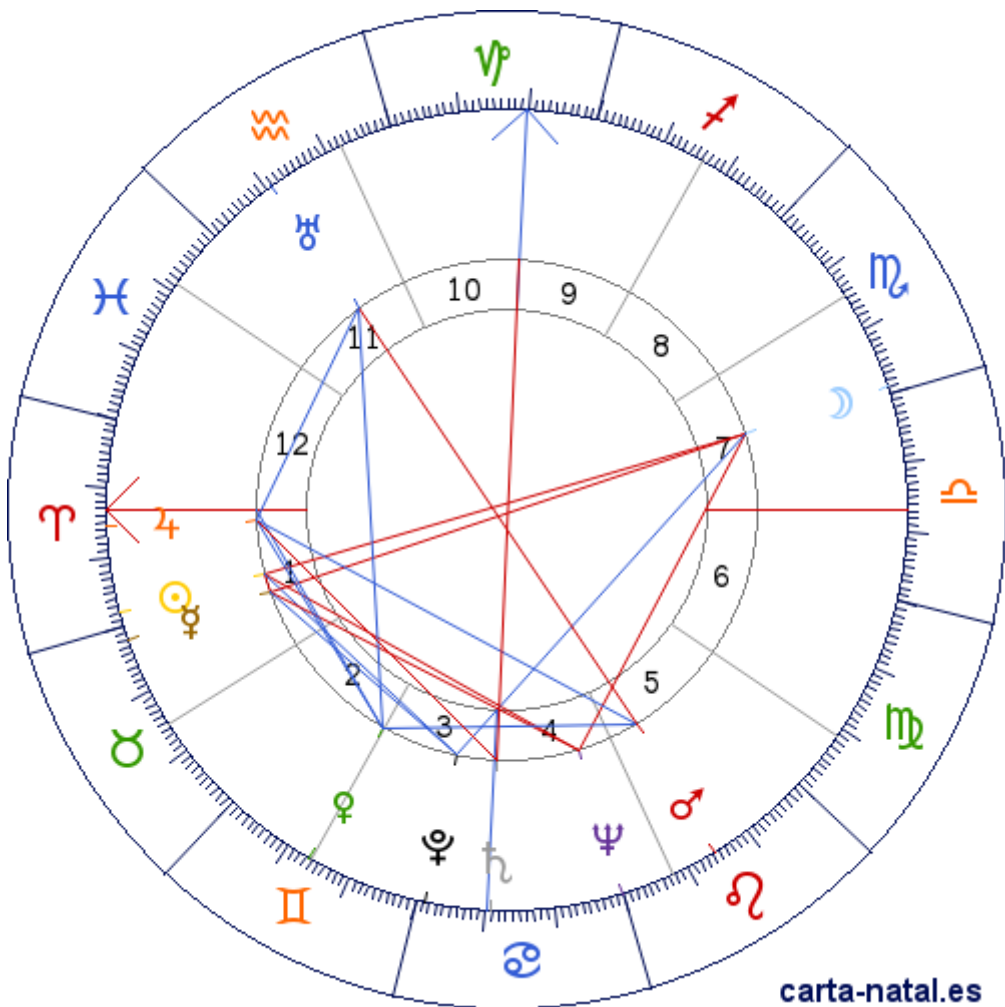

Carta natal

José Joaquín Trejos Fernández

18/04/1916 05:00:00 (SJMT)

18/04/1916 10:36:13 UT

09:56:00N 84:05:00W

Tropical/geocéntrico

Carta eclíptica

Casas: Placidus

ARMC: 281°10'50.8242"

Generalidades

Fuego 40.91%

Tierra 18.18%

Aire 13.64%

Agua 27.27%

Cardinal 54.55%

Fijo 36.36%

Planetas

☉	♈	28°03'22"	1
☾	♎	01°04'07"	7
☿	♊	02°05'19"	1
♀	♉	13°29'54"	2 » 3
♂	♏	14°26'35"	5
♃	♈	15°34'46"	1
♄	♋	10°50'01"	4
♅	♊	19°09'59"	11
♆	♋	29°53'06"	4
♇	♎	01°26'59"	3

Aspectos

☉	180°	☾	3.01° (S)
☉	0°	♀	4.03° (S)
☉	90°	♄	1.83° (A)
☉	60°	♅	3.39° (A)
☾	180°	♀	1.02° (A)
☾	90°	♄	1.18° (S)
☾	120°	♅	0.38° (A)
♀	90°	♄	2.2° (S)
♀	60°	♅	0.64° (S)
♀	60°	♂	0.94° (A)
♀	60°	♃	2.08° (A)
♀	120°	♅	5.67° (A)
♀	60°	AC	0.35° (A)
♂	120°	♃	1.14° (A)
♂	180°	♅	4.72° (A)

♄	90°	♏	4.75° (S)
♄	60°	♏	3.59° (A)
♏	180°	MC	0.56° (A)