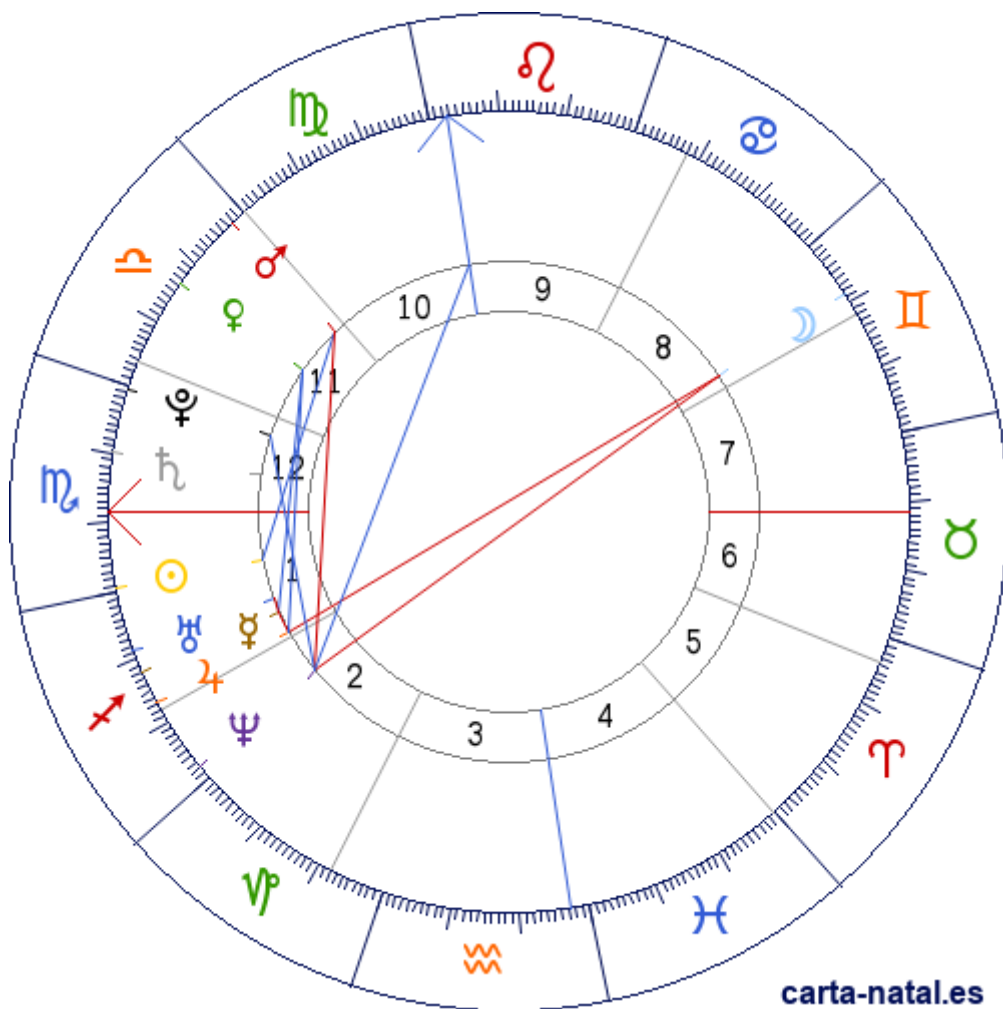

**Carta natal**

**Edmundo Vieira**

22/11/1983 06:30:00 (WET)

22/11/1983 06:30:00 UT

37:08:19N 08:32:16W

Tropical/geocéntrico

Carta eclíptica

Casas: Placidus

ARMC: 149°38'35.91852"

Generalidades

Fuego 31.82%

Tierra 0%

Aire 31.82%

Agua 36.36%

Cardinal 18.18%

Fijo 45.45%

♇ ♎ 00°37'35" 12

**Aspectos**

☉ 60° ♂ 2.88° (A)

☽ 180° ♃ 4.56° (S)

☽ 180° ♀ 6.38° (A)

♀ 60° ♀ 1.66° (A)

♀ 0° ♃ 4.88° (A)

♀ 0° ♅ 3.32° (S)