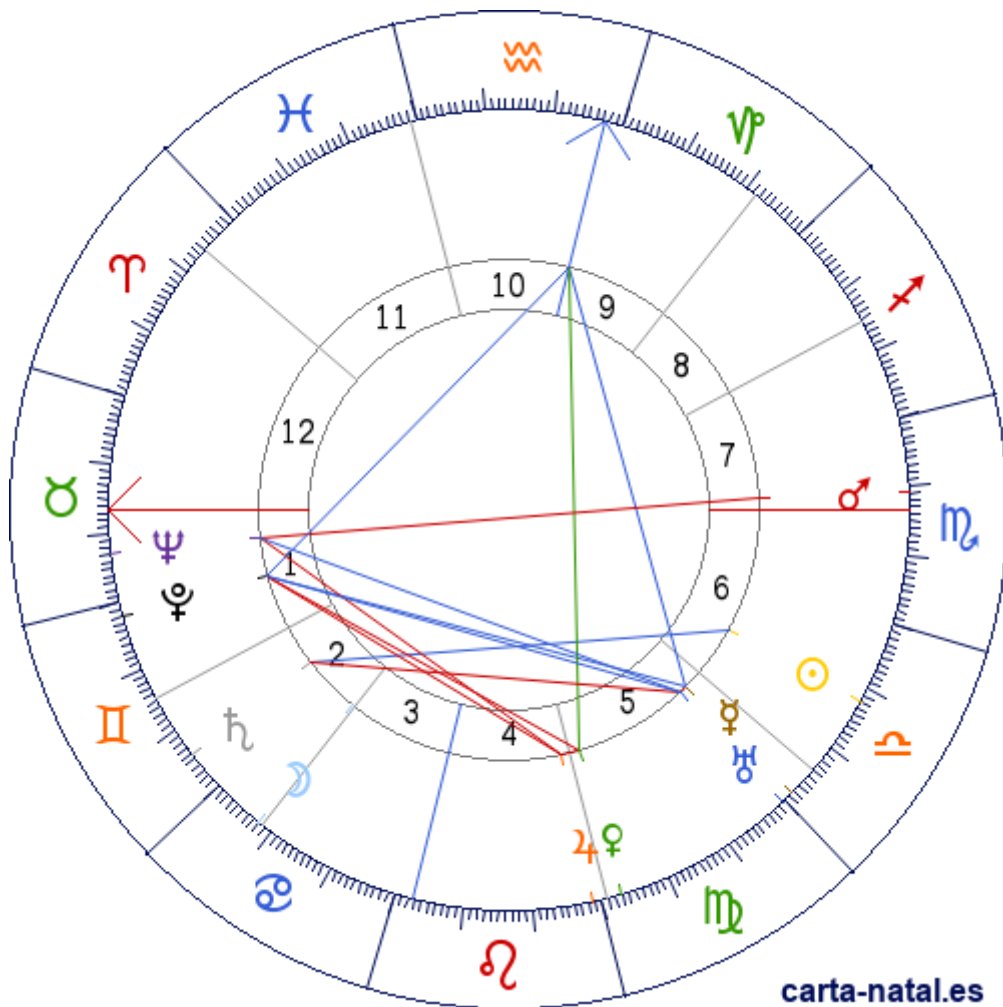

Carta natal

Tomás Morales Castellano

10/10/1884 19:00:00 (LMT)

10/10/1884 20:02:21 UT

28:06:05N 15:35:21W

Tropical/geocéntrico

Carta eclíptica

Casas: Placidus

ARMC: 304°49'16.09212"

carta-natal.es

Generalidades

Casas (Placidus)

C 1 (AC)	♈	16°34'00"
C 2	♌	14°40'37"
C 3	♍	08°28'35"
C 4	♎	02°32'32"
C 5	♏	00°44'12"
C 6	♐	06°12'34"
C 7	♑	16°34'00"
C 8	♒	14°40'37"
C 9	♓	08°28'35"
C 10 (MC)	♈	02°32'32"
C 11	♌	00°44'12"
C 12	♍	06°12'34"

Planetas

☉	♏	17°55'05"	6
☾	♏	07°49'37"	2 » 3
☿	♏	01°34'46"	5
♀	♏	02°54'35"	5
♂	♏	19°13'50"	7
♃	♏	28°44'13"	4 » 5
♄	♌	24°13'03" <u>E</u>	2
♅	♏	29°46'19"	5
♆	♈	22°48'55" <u>R</u>	1
♇	♌	01°53'59" <u>R</u>	1

Aspectos

☉	120°	♄	6.3° (A)
♀	0°	♃	1.81° (S)
♀	120°	☽	0.32° (A)
♀	120°	MC	0.96° (S)
♀	0°	♃	4.17° (S)
♀	90°	☽	1.01° (S)
♀	150°	MC	0.37° (A)
♂	180°	♄	3.58° (A)
♃	90°	♄	5.92° (S)
♃	90°	☽	3.16° (A)
♄	90°	♃	5.55° (S)
♃	120°	♄	6.96° (S)
♃	120°	☽	2.13° (A)
☽	120°	MC	0.64° (S)