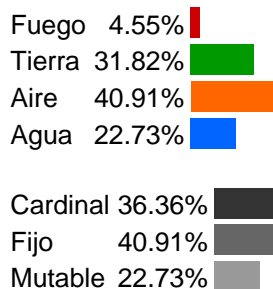

Carta natal

Tomás Morales Castellano

10/10/1884 19:00:00 (LMT)

10/10/1884 20:02:21 UT

28:06:05N 15:35:21W

Tropical/geocéntrico

Carta eclíptica

Casas: Placidus

ARMC: 304°49'16.09212"

carta-natal.es

Generalidades

Casas (Placidus)

C 1 (AC)	♈	16°34'00"
C 2	♌	14°40'37"
C 3	♍	08°28'35"
C 4	♎	02°32'32"
C 5	♏	00°44'12"
C 6	♐	06°12'34"
C 7	♑	16°34'00"
C 8	♒	14°40'37"
C 9	♓	08°28'35"
C 10 (MC)	♈	02°32'32"
C 11	♌	00°44'12"
C 12	♍	06°12'34"