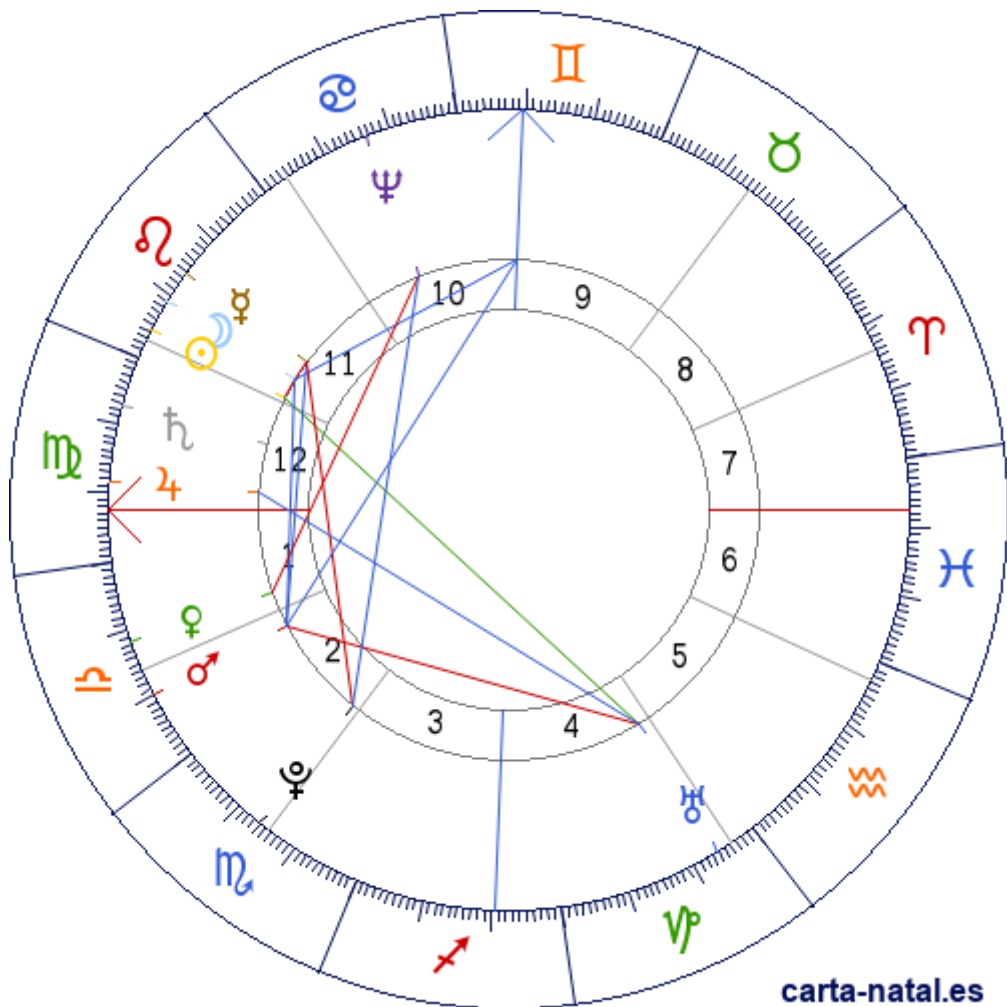

**Carta natal**

**Madame du Barry**

19/08/1743 07:30:00 (LMT)

19/08/1743 07:07:20 UT

48:36:11N 05:40:00E

Tropical/geocéntrico

Carta eclíptica

Casas: Placidus

ARMC: 79°40'55.83792"

carta-natal.es

Generalidades

Fuego 36.36%

Tierra 27.27%

Aire 27.27%

Agua 9.09%

Cardinal 27.27%

Fijo 40.91%

Mutable 31.82%

**Casas (Placidus)**

C 1 (AC) ♈ 22°27'58"

C 2 ♉ 16°07'12"

C 3 ♊ 15°35'45"

C 4 ♋ 20°31'12"

C 5 ♌ 26°14'28"

♆ ♑ 13°22'44" 10

♇ ♒ 13°56'38" 2 » 3

**Aspectos**

☉ 0° ☽ 4.79° (A)

☉ 150° ♅ 1.88° (S)

☽ 0° ♀ 4.77° (S)

☽ 60° ♂ 1.07° (S)

☽ 60° MC 0.46° (A)