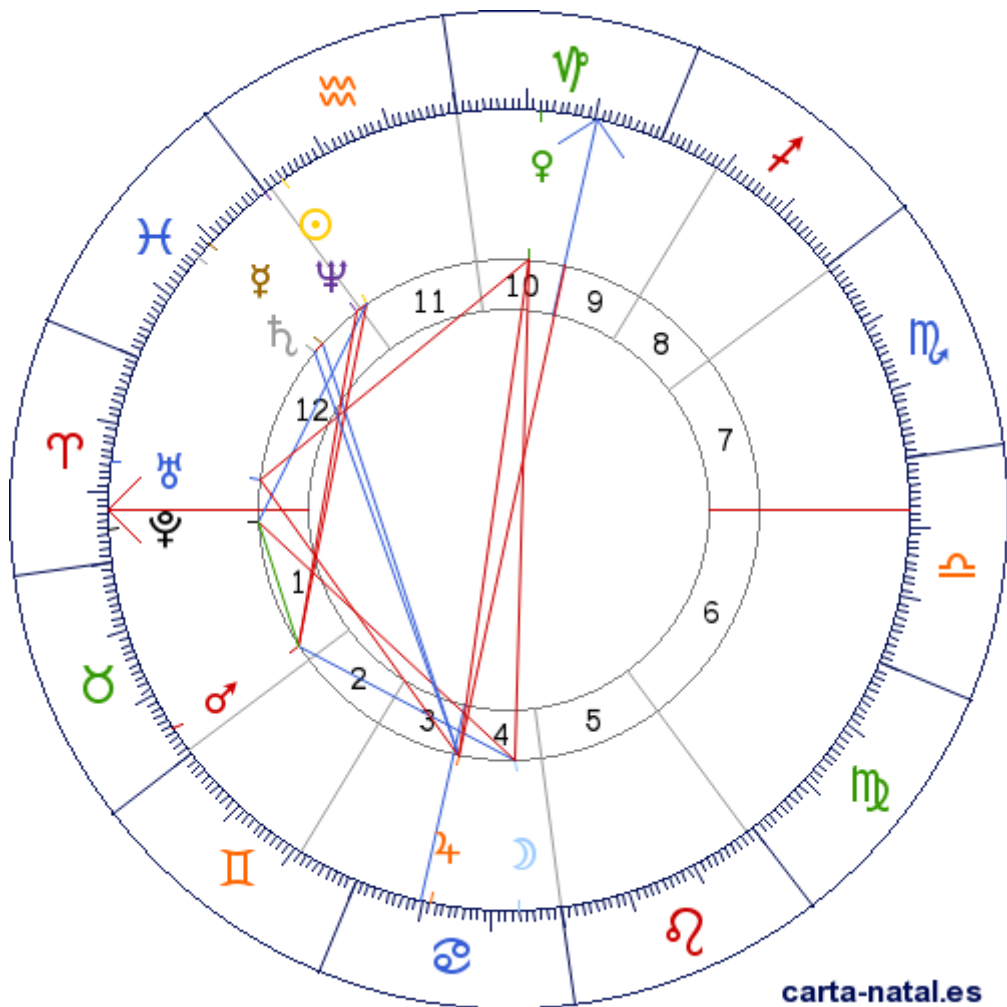

Carta natal

Octave Mirbeau

16/02/1848 09:00:00 (LMT)

16/02/1848 09:03:37 UT

49:18:31N 00:54:15W

Tropical/geocéntrico

Carta eclíptica

Casas: Placidus

ARMC: 280°27'34.07436"

carta-natal.es

Generalidades

Fuego 22.73%

Tierra 27.27%

Aire 18.18%

Agua 31.82%

Cardinal 59.09%

Planetas

☉	♌	26°52'49"	11 » 12
☾	♌	24°00'18"	4
☿	♈	10°50'33"	12
♀	♒	17°53'29"	10
♂	♉	25°34'26"	1 » 2
♃	♍	11°05'42"R	4
♄	♈	13°16'36"	12
♅	♈	15°30'37"	12
♆	♌	29°56'21"	12
♇	♈	25°12'00"	1

Aspectos

☉	90°	♂	1.31° (S)
☉	0°	♃	3.06° (A)
☉	60°	♀	1.68° (S)
☾	180°	♀	6.11° (S)
☾	60°	♂	1.57° (A)
☾	90°	♀	1.2° (A)
♀	120°	♃	0.25° (A)
♀	0°	♄	2.43° (A)
♀	180°	♃	6.8° (S)
♀	90°	♅	2.38° (S)
♂	90°	♃	4.37° (A)
♂	30°	♀	0.37° (S)
♃	120°	♄	2.18° (S)
♃	90°	♅	4.42° (S)
♃	180°	MC	1.48° (A)