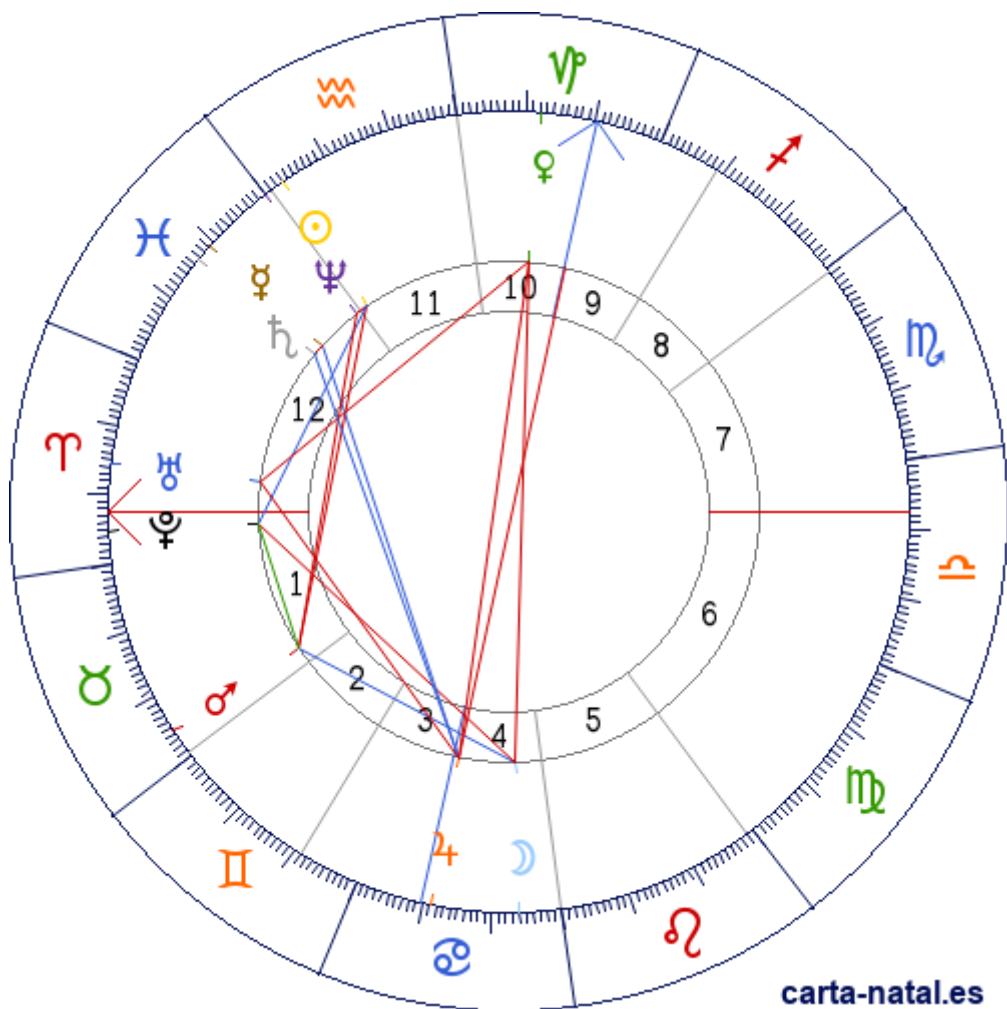

Carta natal

Octave Mirbeau

16/02/1848 09:00:00 (LMT)

16/02/1848 09:03:37 UT

49:18:31N 00:54:15W

Tropical/geocéntrico

Carta eclíptica

Casas: Placidus

ARMC: 280°27'34.07436"

carta-natal.es

Generalidades

Fuego 22.73%

Tierra 27.27%

Aire 18.18%

Agua 31.82%

Cardinal 59.09%

♃ ♈ 29°56'21" 12

♁ ♈ 25°12'00" 1

Aspectos

☉ 90° ♂ 1.31° (S)

☉ 0° ♀ 3.06° (A)

☉ 60° ♀ 1.68° (S)

☾ 180° ♀ 6.11° (S)

☾ 60° ♂ 1.57° (A)

♃ 90° ♁ 4.42° (S)

♃ 180° MC 1.48° (A)