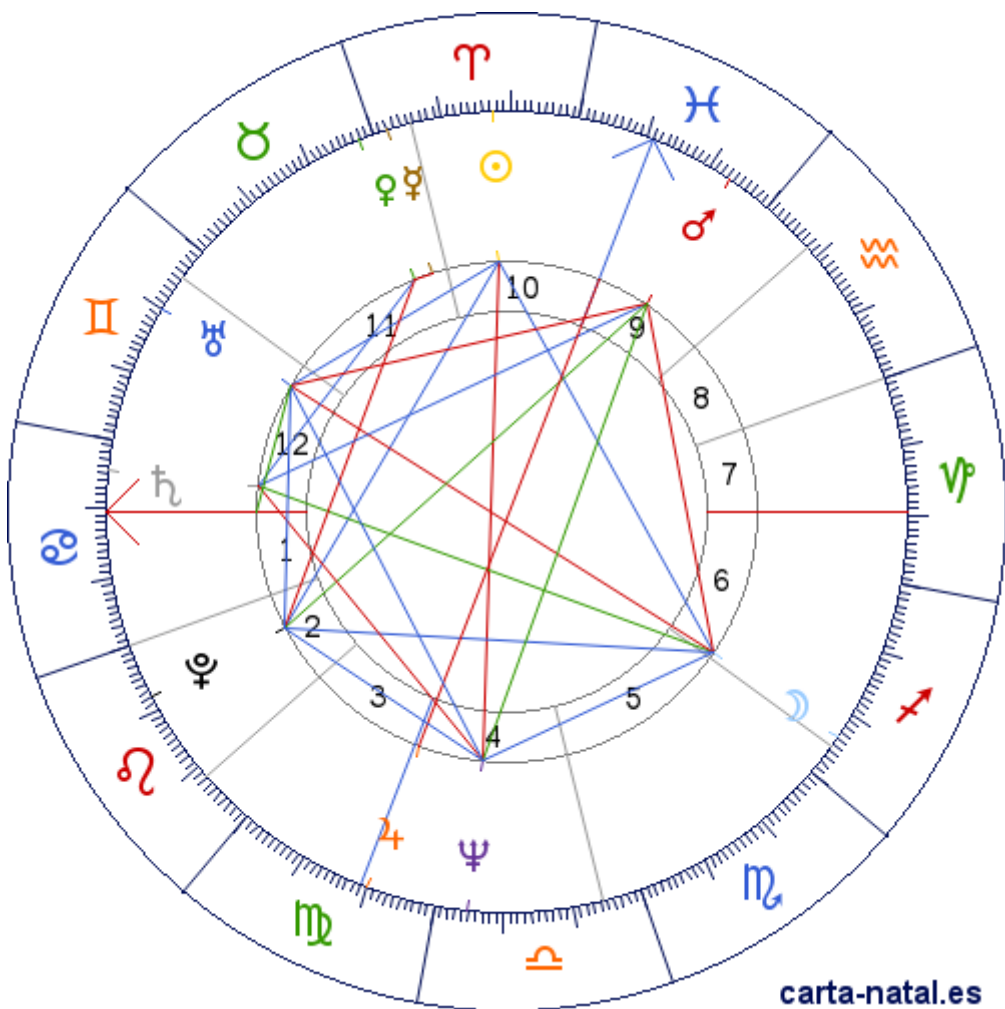

Carta natal

Linda Hunt

02/04/1945 11:35:00 (EWT)

02/04/1945 15:35:00 UT

40:47:48N 74:28:54W

Tropical/geocéntrico

Carta eclíptica

Casas: Placidus

ARMC: 349°52'53.66676"

carta-natal.es

Generalidades

Fuego 40.91%

Tierra 13.64%

Aire 9.09%

Agua 36.36%

Cardinal 45.45%

♄ ♈ 04°51'37"R 4

♁ ♈ 07°58'40"R 2

Aspectos

☉ 120° ☾ 6.26° (A)

☉ 60° ♁ 2.53° (S)

☉ 180° ♄ 7.67° (S)

☉ 120° ♁ 4.55° (S)

☾ 90° ♂ 0.34° (A)