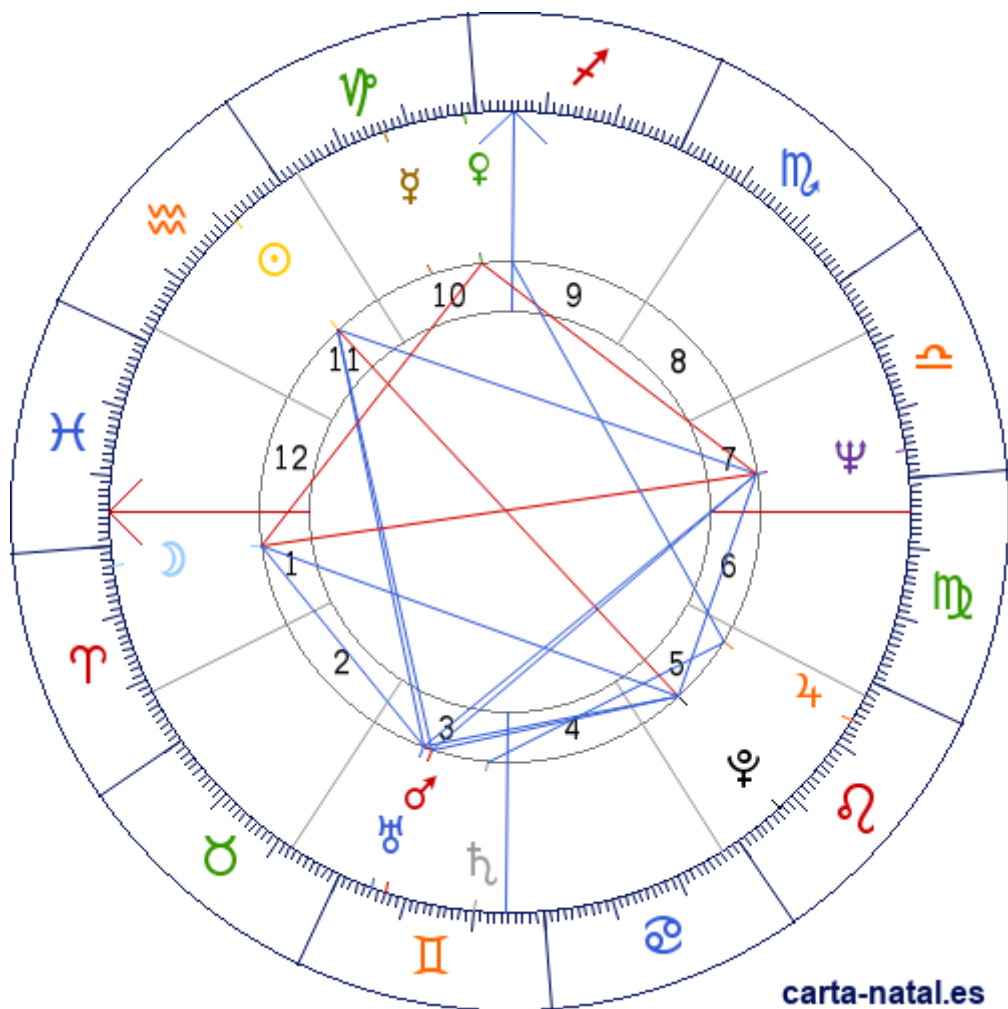

Carta natal

Susana Giménez Aubert

29/01/1944 10:00:00 (/03)
29/01/1944 13:00:00 UT

34:36:47S 58:22:38W

Tropical/geocéntrico
Carta eclíptica
Casas: Placidus

ARMC: 264°17'17.97576"

carta-natal.es

Generalidades

| | | |
|-----------|---|-----------|
| C 1 (AC) | ♈ | 25°12'33" |
| C 2 | ♉ | 21°58'20" |
| C 3 | ♊ | 22°17'25" |
| C 4 | ♋ | 24°45'26" |
| C 5 | ♌ | 27°16'14" |
| C 6 | ♍ | 27°50'28" |
| C 7 | ♎ | 25°12'33" |
| C 8 | ♏ | 21°58'20" |
| C 9 | ♐ | 22°17'25" |
| C 10 (MC) | ♑ | 24°45'26" |
| C 11 | ♒ | 27°16'14" |
| C 12 | ♓ | 27°50'28" |

Planetas

| | | | |
|---|---|--------------------|----|
| ☉ | ♎ | 08°30'50" | 11 |
| ☾ | ♈ | 02°52'48" | 1 |
| ♀ | ♏ | 13°33'10" | 10 |
| ♀ | ♏ | 01°42'46" | 10 |
| ♂ | ♉ | 07°02'45" | 3 |
| ♃ | ♏ | 23°48'53" <u>R</u> | 5 |
| ♅ | ♉ | 20°07'47" <u>R</u> | 3 |
| ♁ | ♉ | 04°54'37" <u>R</u> | 3 |
| ♃ | ♏ | 04°05'46" <u>R</u> | 7 |
| ♇ | ♏ | 07°34'20" <u>R</u> | 5 |

Aspectos

| | | | |
|---|------|----|-----------|
| ☉ | 120° | ♂ | 1.47° (S) |
| ☉ | 120° | ♁ | 3.6° (S) |
| ☉ | 120° | ♃ | 4.42° (S) |
| ☉ | 180° | ♇ | 0.94° (S) |
| ☾ | 90° | ♀ | 1.17° (S) |
| ☾ | 60° | ♁ | 2.03° (A) |
| ☾ | 180° | ♃ | 1.22° (A) |
| ☾ | 120° | ♇ | 4.69° (A) |
| ♀ | 90° | ♃ | 2.38° (A) |
| ♂ | 0° | ♁ | 2.14° (S) |
| ♂ | 120° | ♃ | 2.95° (S) |
| ♂ | 60° | ♇ | 0.53° (A) |
| ♃ | 60° | ♅ | 3.68° (A) |
| ♃ | 120° | MC | 0.94° (S) |
| ♁ | 120° | ♃ | 0.81° (S) |