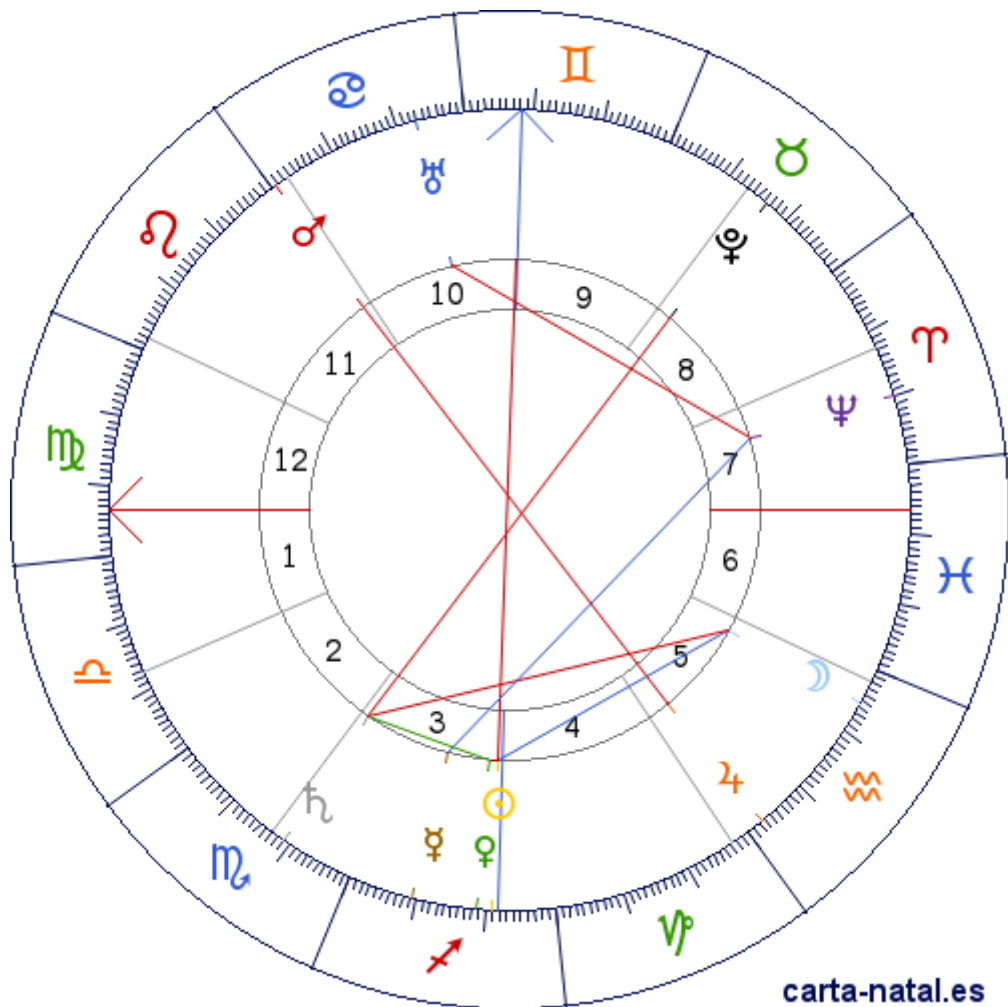

Carta natal

Alfred Werner

12/12/1866 23:59:00 (LMT)
12/12/1866 23:29:40 UT

47:45:00N 07:20:00E

Tropical/geocéntrico
Carta eclíptica
Casas: Placidus

ARMC: 81°10'41.47788"

carta-natal.es

Generalidades

Casas (Placidus)

C 1 (AC)	♌	23°29'37"
C 2	♍	17°28'06"
C 3	♎	17°06'36"
C 4	♏	21°53'49"
C 5	♐	27°18'47"
C 6	♑	28°07'54"
C 7	♒	23°29'37"
C 8	♓	17°28'06"
C 9	♈	17°06'36"
C 10 (MC)	♉	21°53'49"
C 11	♊	27°18'47"
C 12	♋	28°07'54"

Aspectos

♁	60°	♁	3.77° (S)
♁	0°	♀	2.1° (S)
♁	180°	MC	1.12° (S)
♁	90°	♃	5.42° (S)
♀	120°	♃	0.8° (S)
♀	30°	♃	0.45° (S)
♂	180°	♃	3.09° (S)
♃	180°	♃	5.59° (S)
♃	90°	♃	3.05° (S)