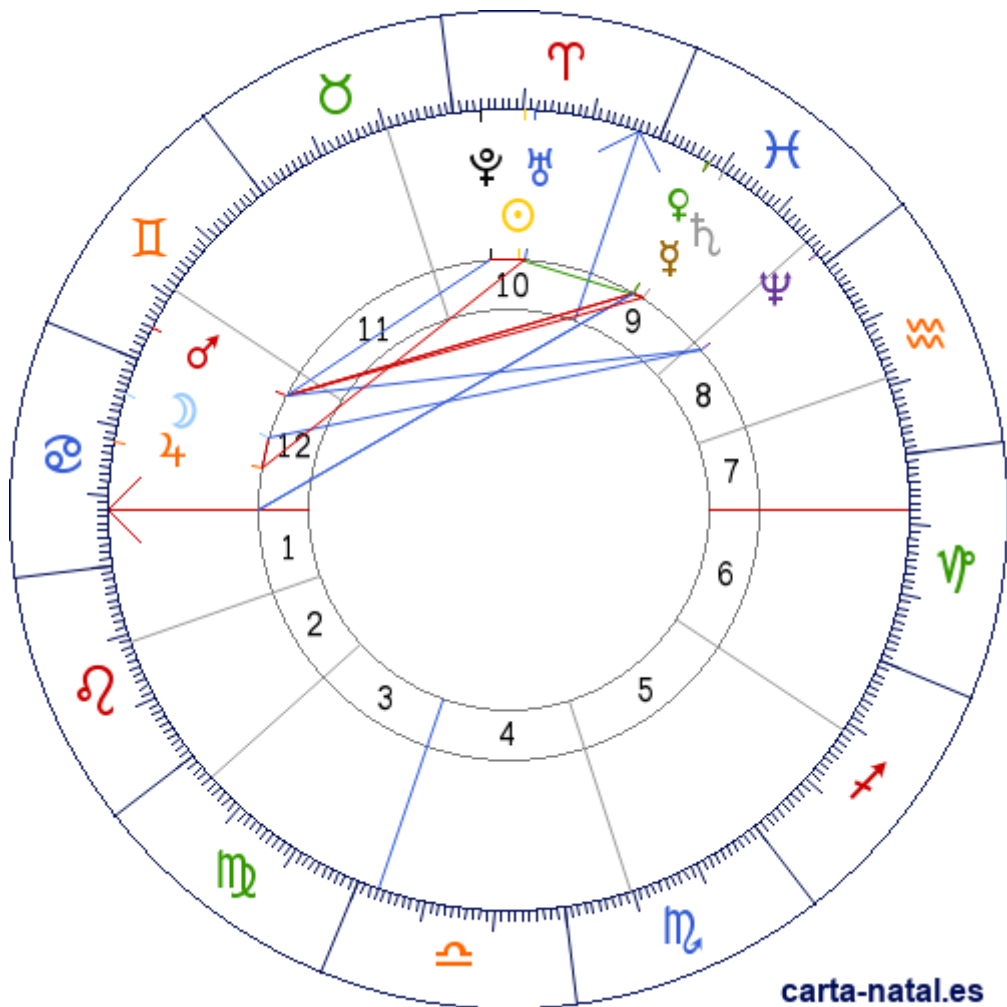

Carta natal

Ezequiel Moreno Díaz

09/04/1848 11:00:00 (LMT)

09/04/1848 11:07:00 UT

42:11:00N 01:45:00W

Tropical/geocéntrico

Carta eclíptica

Casas: Placidus

ARMC: 02°47'18.04092"

Generalidades

Casas (Placidus)

C 1 (AC)	♈	22°05'19"
C 2	♉	11°19'19"
C 3	♊	03°58'31"
C 4	♋	03°02'21"
C 5	♌	09°48'08"
C 6	♍	18°50'14"
C 7	♎	22°05'19"
C 8	♏	11°19'19"
C 9	♐	03°58'31"
C 10 (MC)	♑	03°02'21"
C 11	♒	09°48'08"
C 12	♓	18°50'14"

Planetas

☉	♑	19°43'14"	10
☾	♈	05°16'35"	12
☿	♈	22°06'40"	9
♀	♈	22°16'15"	9
♂	♈	25°00'06"	12
♃	♈	12°18'37"	12
♄	♈	19°39'27"	9
♅	♑	18°17'03"	10
♆	♈	01°47'01"	8 » 9
♇	♑	26°14'04"	10

Aspectos

☉	30°	♄	0.06° (S)
☉	0°	♁	1.44° (S)
☉	0°	♀	6.51° (A)
☾	0°	♃	7.03° (A)
☾	120°	♆	3.49° (S)
♀	0°	♀	0.16° (S)
♀	90°	♂	2.89° (A)
♀	0°	♄	2.45° (S)
♀	120°	AC	0.02° (A)
♀	90°	♂	2.73° (A)
♀	0°	♄	2.61° (S)
♀	120°	AC	0.18° (A)
♂	90°	♄	5.34° (S)
♂	120°	♆	6.78° (A)
♂	60°	♀	1.23° (A)

♄	90°	♁	5.97° (A)
♁	0°	♀	7.95° (A)