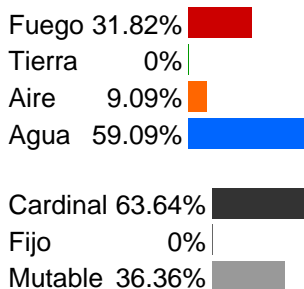

Carta natal

Ezequiel Moreno Díaz

09/04/1848 11:00:00 (LMT)

09/04/1848 11:07:00 UT

42:11:00N 01:45:00W

Tropical/geocéntrico

Carta eclíptica

Casas: Placidus

ARMC: 02°47'18.04092"

Generalidades

Casas (Placidus)

C 1 (AC)	♈	22°05'19"
C 2	♉	11°19'19"
C 3	♊	03°58'31"
C 4	♋	03°02'21"
C 5	♌	09°48'08"
C 6	♍	18°50'14"
C 7	♎	22°05'19"
C 8	♏	11°19'19"
C 9	♐	03°58'31"
C 10 (MC)	♑	03°02'21"
C 11	♒	09°48'08"
C 12	♓	18°50'14"

Planetas

☉	♑	19°43'14"	10
☾	♈	05°16'35"	12
☿	♈	22°06'40"	9
♀	♈	22°16'15"	9
♂	♈	25°00'06"	12
♃	♈	12°18'37"	12
♄	♈	19°39'27"	9
♅	♑	18°17'03"	10
♆	♈	01°47'01"	8 » 9
♇	♑	26°14'04"	10

Aspectos

☉	30°	♄	0.06° (S)
☉	0°	♁	1.44° (S)
☉	0°	♀	6.51° (A)
☾	0°	♃	7.03° (A)
☾	120°	♆	3.49° (S)
♀	0°	♀	0.16° (S)
♀	90°	♂	2.89° (A)
♀	0°	♄	2.45° (S)
♀	120°	AC	0.02° (A)
♀	90°	♂	2.73° (A)
♀	0°	♄	2.61° (S)
♀	120°	AC	0.18° (A)
♂	90°	♄	5.34° (S)
♂	120°	♆	6.78° (A)
♂	60°	♀	1.23° (A)