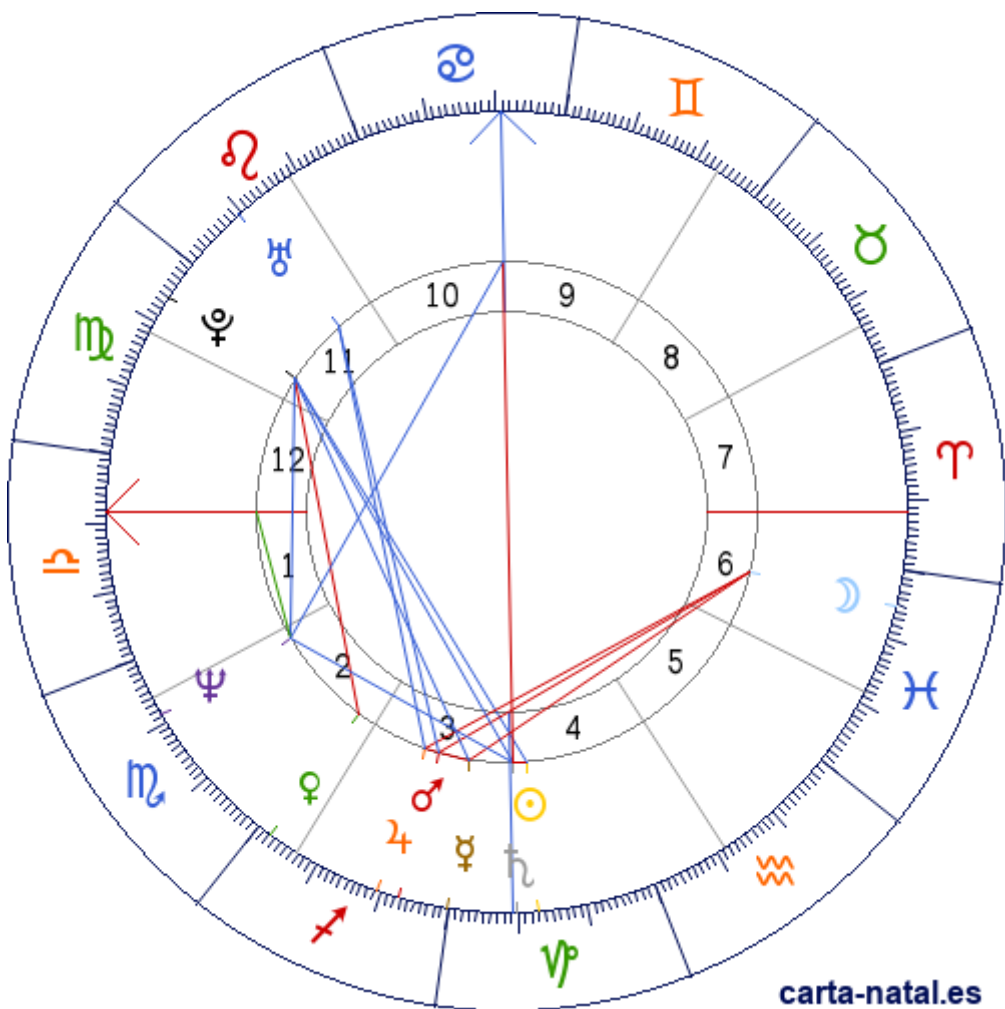

Carta natal

Michael Stipe

04/01/1960 00:26:00 (EST)

04/01/1960 05:26:00 UT

33:44:56N 84:23:17W

Tropical/geocéntrico

Carta eclíptica

Casas: Placidus

ARMC: 99°57'7.34004"

carta-natal.es

Generalidades

Fuego 36.36%

Tierra 22.73%

Aire 13.64%

Agua 27.27%

Cardinal 40.91%

Fijo 9.09%

Mutable 50%

Casas (Placidus)

C 1 (AC) ♈ 08°24'23"

C 2 ♌ 06°05'22"

C 3 ♂ 06°43'37"

C 4 ♍ 09°08'42"

C 5 ♎ 11°30'17"

♆ ♌ 08°45'32" 2

♇ ♍ 05°59'30"R 11

Aspectos

☉ 0° ♄ 3.03° (S)

☉ 120° ♃ 6.87° (S)

☾ 90° ♃ 5.14° (A)

☾ 90° ♂ 2° (S)

☾ 90° ♃ 5.23° (S)