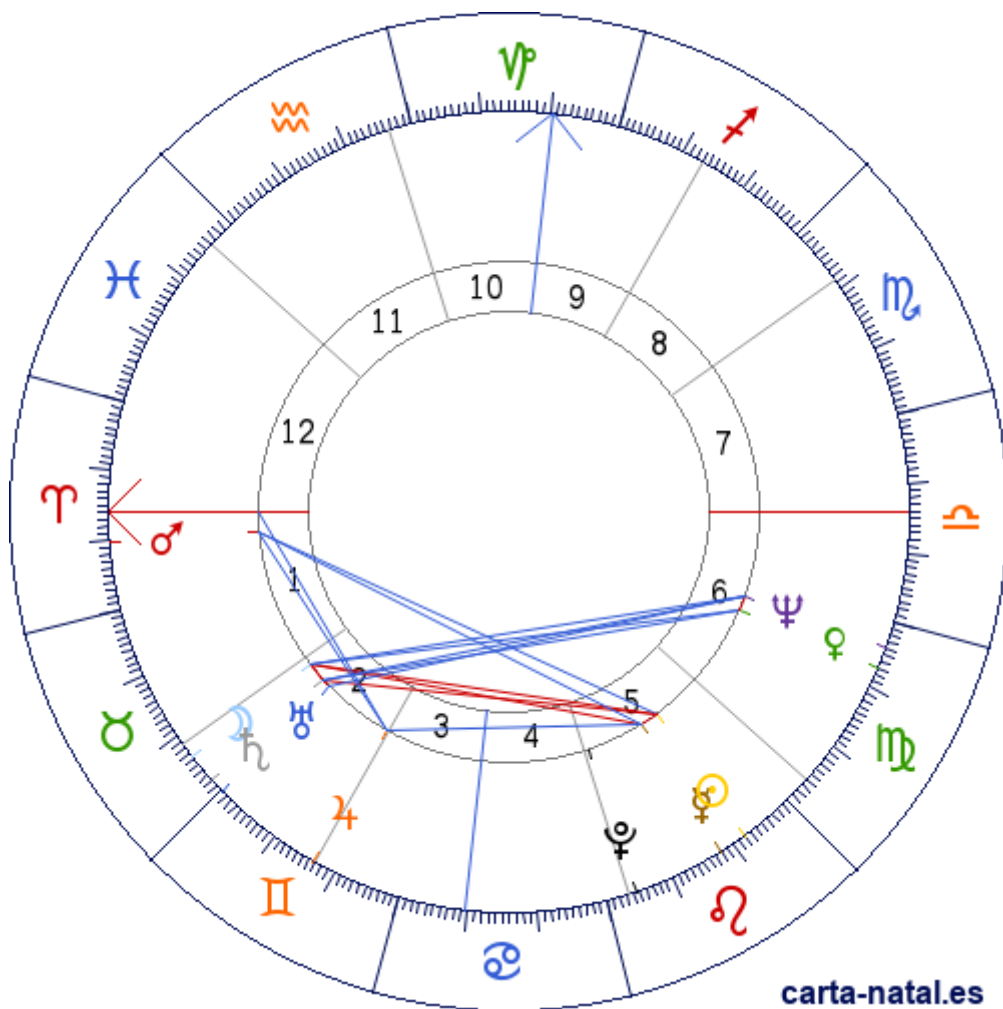

Carta natal

David Crosby

14/08/1941 21:02:00 (PST)

15/08/1941 05:02:00 UT

34:05:54N 118:19:36W

Tropical/geocéntrico

Carta eclíptica

Casas: Placidus

ARMC: 280°23'20.23332"

Generalidades

Fuego 50%

Tierra 40.91%

Aire 9.09%

Agua 0%

Cardinal 31.82%

Fijo 45.45%

♀ ♎ 04°26'26" 5

Aspectos

☉ 90° ☽ 1.53° (S)

☉ 0° ♀ 4.05° (A)

☉ 120° ♂ 1.68° (S)

☉ 90° ♃ 5.96° (A)

☽ 90° ♀ 5.58° (S)

☽ 120° ♀ 0.49° (S)