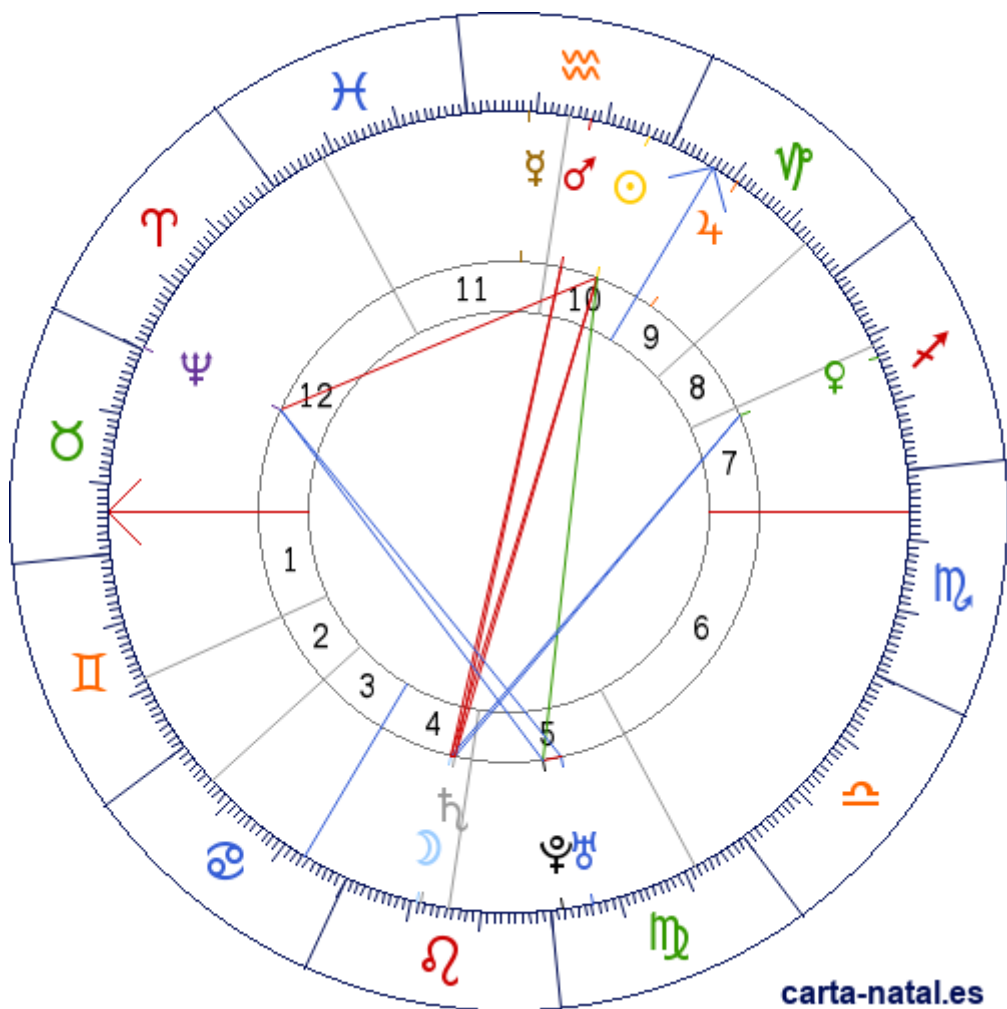

Carta natal

Federico II el Grande

24/01/1712 11:30:00 (LMT)
24/01/1712 10:36:21 UT

52:31:28N 13:24:38E

Tropical/geocéntrico
Carta eclíptica
Casas: Placidus

ARMC: 295°16'22.35036"

Generalidades

Casas (Placidus)

C 1 (AC)	♈	24°02'10"
C 2	♉	18°40'14"
C 3	♊	06°08'17"
C 4	♋	23°24'51"
C 5	♌	15°20'55"
C 6	♍	21°44'14"
C 7	♎	24°02'10"
C 8	♏	18°40'14"
C 9	♐	06°08'17"
C 10 (MC)	♑	23°24'51"
C 11	♒	15°20'55"
C 12	♓	21°44'14"

Planetas

☉	♈	03°39'46"	10
☾	♏	10°42'26"	4
☿	♈	21°10'52"	11
♀	♉	16°49'55"	7 » 8
♂	♈	12°11'59"	10 » 11
♃	♊	19°22'57"	9
♄	♏	11°25'28" <u>R</u>	4 » 5
♅	♍	06°11'15" <u>R</u>	5
♆	♈	29°44'56"	12
♇	♍	01°50'28" <u>R</u>	5

Aspectos

☉	180°	☾	7.04° (S)
☉	180°	♄	7.76° (A)
☉	90°	♅	3.91° (S)
☉	150°	♆	1.82° (S)
☾	120°	♀	6.12° (A)
☾	180°	♂	1.49° (A)
☾	0°	♄	0.72° (A)
♀	120°	♄	5.41° (S)
♂	180°	♄	0.78° (S)
♅	120°	♅	6.44° (A)
♅	0°	♆	4.35° (A)
♆	120°	♆	2.09° (A)