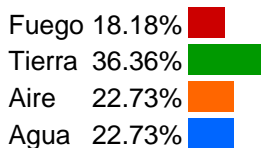

Generalidades

Casas (Placidus)

C 1 (AC)	♍	25°26'10"
C 2	♎	14°41'09"
C 3	♏	25°01'05"
C 4	♐	22°19'56"
C 5	♑	13°15'55"
C 6	♒	02°40'04"
C 7	♓	25°26'10"
C 8	♈	14°41'09"
C 9	♉	25°01'05"
C 10 (MC)	♊	22°19'56"
C 11	♋	13°15'55"
C 12	♌	02°40'04"

Planetas

☉	♋	21°58'34"	3 » 4
☾	♋	23°35'04"	1
☿	♌	03°05'46"	4
♀	♌	08°35'05"	3
♂	♌	27°02'40"	2
♃	♌	25°10'02"	3
♄	♌	17°35'0"R	11
♅	♌	05°58'40"	2
♆	♌	26°23'53"	7
♇	♌	15°22'25"	6

Aspectos

☉	90°	☾	1.61° (S)
☉	90°	♍	4.42° (A)
☉	180°	MC	0.36° (S)
☾	60°	♃	1.58° (A)
☾	180°	♍	2.81° (A)
♀	60°	♎	2.88° (A)
♂	150°	♍	0.65° (S)
♃	120°	♍	1.23° (A)
♃	90°	AC	0.27° (S)
♍	150°	AC	0.96° (A)