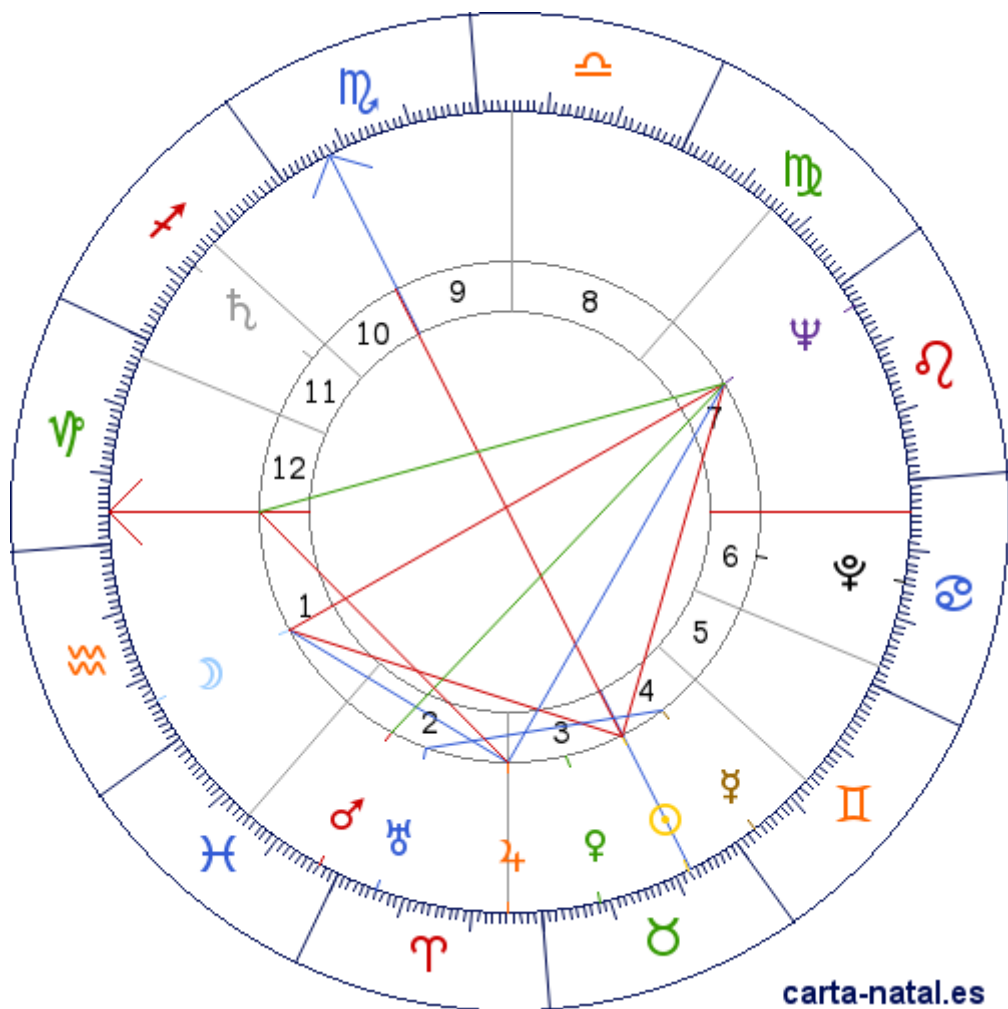

**Carta natal**

**Edouard Molinaró**

13/05/1928 01:00:00 (WEST)

13/05/1928 00:00:00 UT

44:50:26N 00:34:50W

Tropical/geocéntrico

Carta eclíptica

Casas: Placidus

ARMC: 229°55'11.50536"

carta-natal.es

Generalidades

**Casas (Placidus)**

C 1 (AC)	♍	25°26'10"
C 2	♎	14°41'09"
C 3	♏	25°01'05"
C 4	♐	22°19'56"
C 5	♑	13°15'55"
C 6	♒	02°40'04"
C 7	♓	25°26'10"
C 8	♈	14°41'09"
C 9	♉	25°01'05"
C 10 (MC)	♊	22°19'56"
C 11	♋	13°15'55"
C 12	♌	02°40'04"

**Planetas**

☉	♋	21°58'34"	3 » 4
☾	♋	23°35'04"	1
☿	♌	03°05'46"	4
♀	♌	08°35'05"	3
♂	♌	27°02'40"	2
♃	♌	25°10'02"	3
♄	♌	17°35'0"R	11
♅	♌	05°58'40"	2
♆	♌	26°23'53"	7
♇	♌	15°22'25"	6

**Aspectos**

☉	90°	☾	1.61° (S)
☉	90°	♍	4.42° (A)
☉	180°	MC	0.36° (S)
☾	60°	♃	1.58° (A)
☾	180°	♍	2.81° (A)
♀	60°	♎	2.88° (A)
♂	150°	♍	0.65° (S)
♃	120°	♍	1.23° (A)
♃	90°	AC	0.27° (S)
♍	150°	AC	0.96° (A)