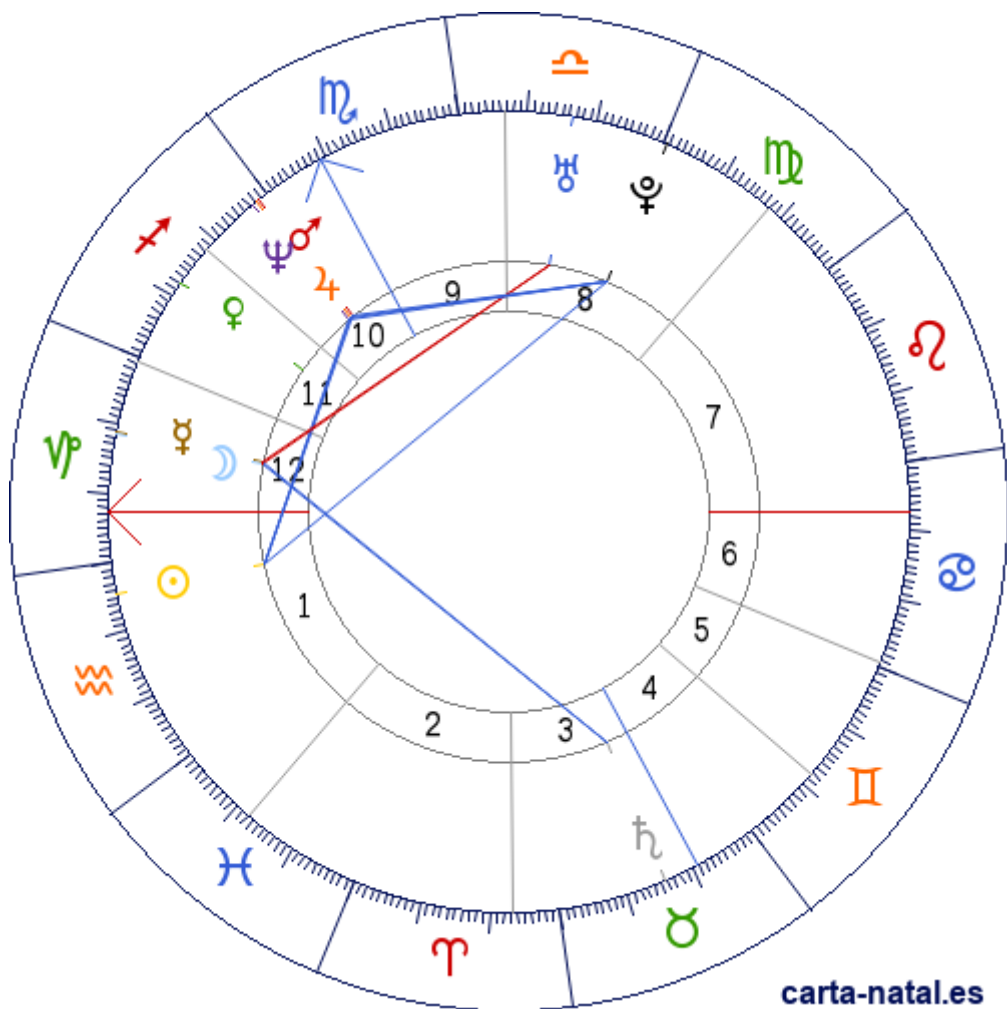

Carta natal

Luca Badoer

25/01/1971 07:10:00 (CET)

25/01/1971 06:10:00 UT

45:46:31N 12:02:20E

Tropical/geocéntrico

Carta eclíptica

Casas: Placidus

ARMC: 228°26'29.28048"

carta-natal.es

Generalidades

Casas (Placidus)

C 1 (AC)	♄	22°42'58"
C 2	♏	12°14'56"
C 3	♓	23°19'43"
C 4	♈	20°52'36"
C 5	♉	11°42'13"
C 6	♊	00°44'14"
C 7	♋	22°42'58"
C 8	♌	12°14'56"
C 9	♍	23°19'43"
C 10 (MC)	♎	20°52'36"
C 11	♏	11°42'13"
C 12	♐	00°44'14"

Planetas

♁	♁	04°37'11"	1
♁	♐	11°34'40"	12
♀	♐	11°15'23"	12
♀	♏	17°49'45"	11
♂	♏	01°22'48"	10
♃	♏	01°45'39"	10
♃	♍	15°45'16" <u>E</u>	3
♆	♌	13°32'33" <u>R</u>	8
♅	♏	02°38'25"	10
♇	♌	29°33'26" <u>R</u>	8

Aspectos

♁	60°	♂	3.24° (S)
♁	60°	♃	2.86° (S)
♁	60°	♅	1.98° (S)
♁	120°	♀	5.06° (S)
♁	0°	♀	0.32° (S)
♁	120°	♃	4.18° (A)
♁	90°	♆	1.96° (A)
♀	120°	♃	4.5° (A)
♀	90°	♆	2.29° (A)
♂	0°	♃	0.38° (A)
♂	0°	♅	1.26° (A)
♂	60°	♀	1.82° (S)
♃	0°	♅	0.88° (A)
♃	60°	♀	2.2° (S)
♅	60°	♀	3.08° (S)