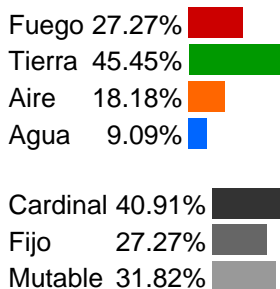

Carta natal

Luca Badoer

25/01/1971 07:10:00 (CET)

25/01/1971 06:10:00 UT

45:46:31N 12:02:20E

Tropical/geocéntrico

Carta eclíptica

Casas: Placidus

ARMC: 228°26'29.28048"

carta-natal.es

Generalidades

Casas (Placidus)

C 1 (AC)	♄	22°42'58"
C 2	♏	12°14'56"
C 3	♓	23°19'43"
C 4	♈	20°52'36"
C 5	♉	11°42'13"
C 6	♊	00°44'14"
C 7	♋	22°42'58"
C 8	♌	12°14'56"
C 9	♍	23°19'43"
C 10 (MC)	♎	20°52'36"
C 11	♏	11°42'13"
C 12	♐	00°44'14"