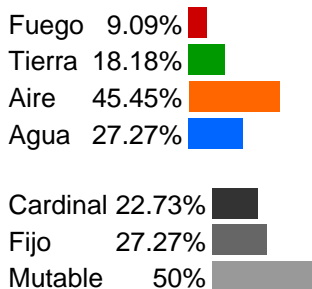

Carta natal

Alberto Zum Felde

30/05/1887 16:00:00 (LMT)

30/05/1887 20:09:08 UT

38:43:00S 62:17:00W

Tropical/geocéntrico

Carta eclíptica

Casas: Placidus

ARMC: 128°00'59.29704"

carta-natal.es

Generalidades

Casas (Placidus)

C 1 (AC)	♈	26°45'16"
C 2	♉	22°07'27"
C 3	♊	13°24'51"
C 4	♋	05°38'49"
C 5	♌	03°17'29"
C 6	♍	11°20'08"
C 7	♎	26°45'16"
C 8	♏	22°07'27"
C 9	♐	13°24'51"
C 10 (MC)	♑	05°38'49"
C 11	♒	03°17'29"
C 12	♓	11°20'08"