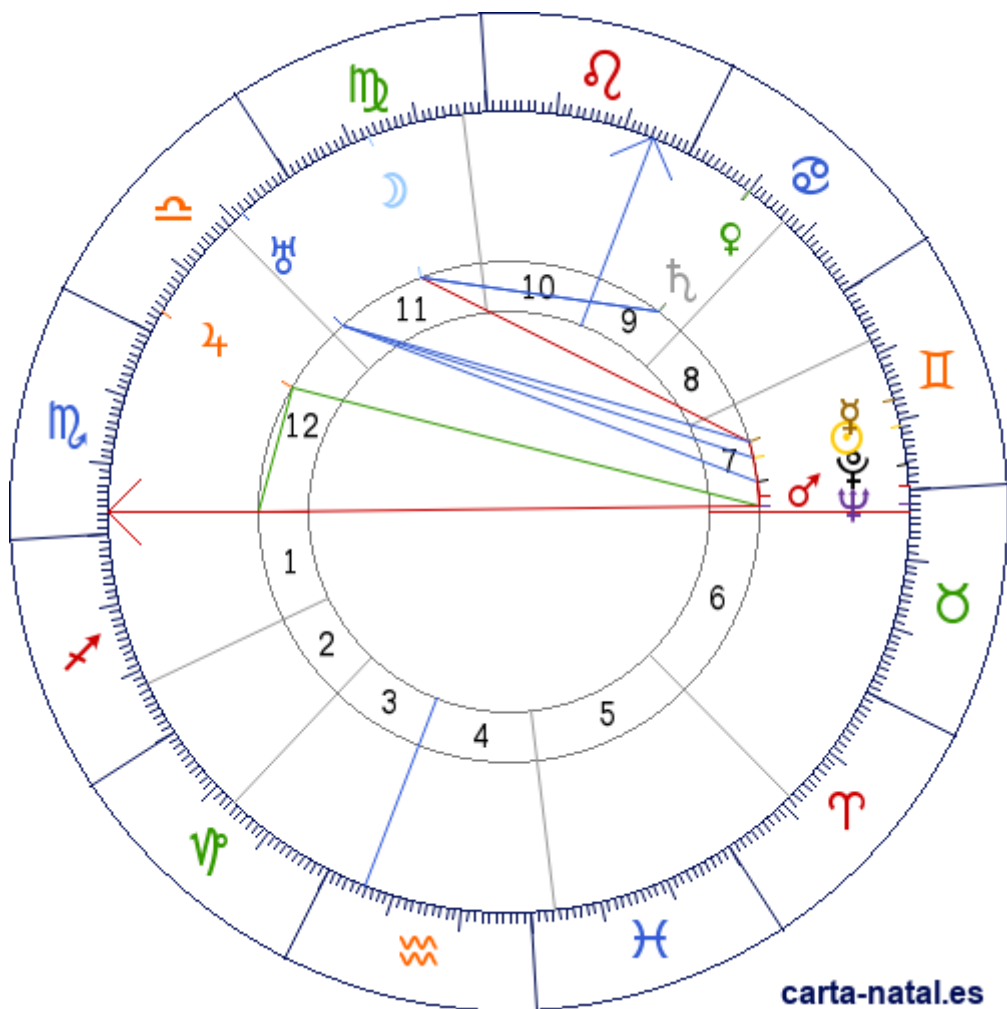

Carta natal

Alberto Zum Felde

30/05/1887 16:00:00 (LMT)

30/05/1887 20:09:08 UT

38:43:00S 62:17:00W

Tropical/geocéntrico

Carta eclíptica

Casas: Placidus

ARMC: 128°00'59.29704"

carta-natal.es

Generalidades

Casas (Placidus)

C 1 (AC)	♈	26°45'16"
C 2	♉	22°07'27"
C 3	♊	13°24'51"
C 4	♋	05°38'49"
C 5	♌	03°17'29"
C 6	♍	11°20'08"
C 7	♎	26°45'16"
C 8	♏	22°07'27"
C 9	♐	13°24'51"
C 10 (MC)	♑	05°38'49"
C 11	♒	03°17'29"
C 12	♓	11°20'08"

Planetas

☉	♏	09°02'34"	7
☾	♎	17°09'35"	11
☿	♏	13°04'02"	7
♀	♐	19°51'36"	9
♂	♏	00°28'22"	7
♃	♉	26°47'20" <u>R</u>	12
♄	♐	20°04'36"	9
♅	♉	08°28'24" <u>R</u>	11 » 12
♆	♎	27°57'54"	7
♇	♏	03°39'49"	7

Aspectos

☉	0°	♀	4.02° (S)
☉	120°	♈	0.57° (S)
☉	0°	♏	5.38° (S)
☾	90°	♀	4.09° (S)
☾	60°	♀	2.7° (A)
☾	60°	♄	2.92° (A)
♀	120°	♈	4.59° (S)
♀	0°	♄	0.22° (A)
♂	0°	♅	2.51° (S)
♂	0°	♏	3.19° (A)
♃	150°	♅	1.18° (S)
♃	30°	AC	0.03° (A)
♈	120°	♏	4.81° (A)
♅	0°	♏	5.7° (A)
♅	180°	AC	1.21° (A)