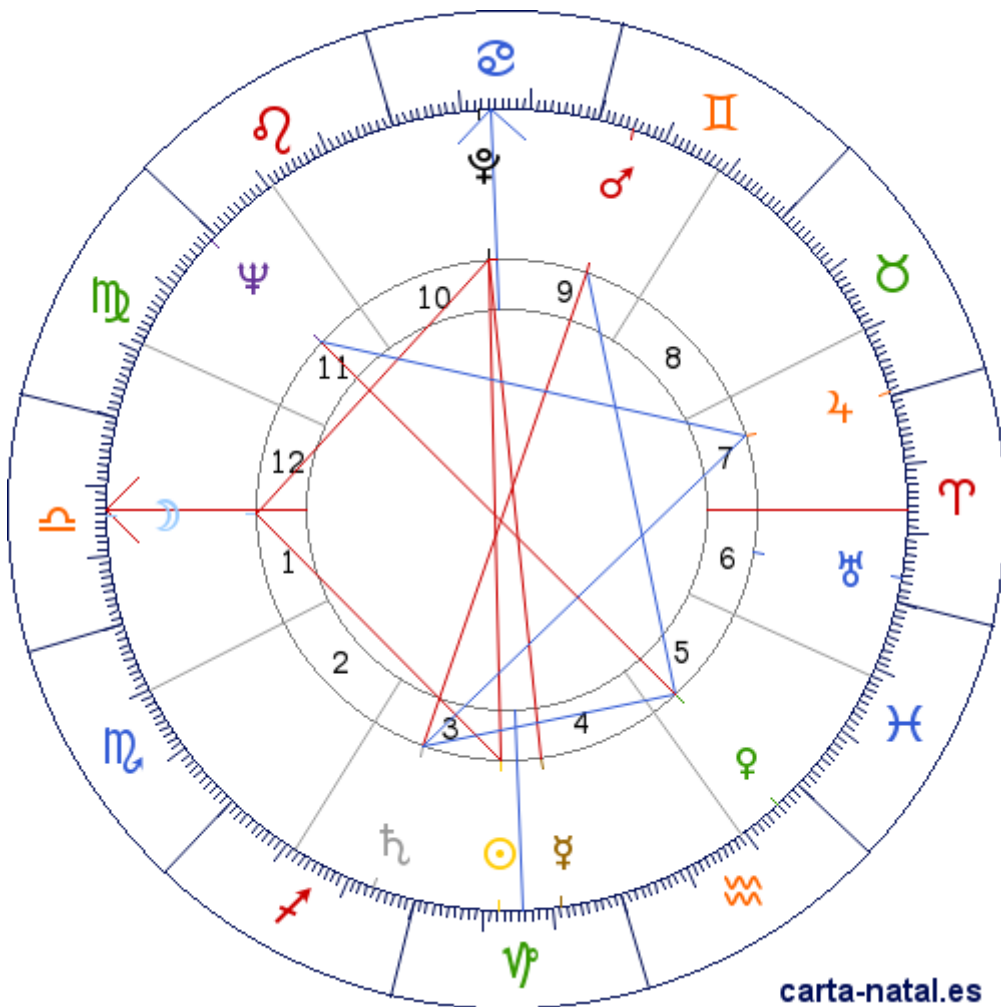

Carta natal

Sergio Leone

03/01/1929 00:30:00 (CET)  
02/01/1929 23:30:00 UT

41:53:41N 12:29:02E

Tropical/geocéntrico  
Carta eclíptica  
Casas: Placidus

ARMC: 107°05'30.03864"

carta-natal.es

Generalidades

Casas (Placidus)

C 1 (AC)	♈	13°23'52"
C 2	♉	10°17'35"
C 3	♊	11°29'02"
C 4	♋	15°45'11"
C 5	♌	19°19'0"
C 6	♍	18°50'23"
C 7	♎	13°23'52"
C 8	♏	10°17'35"
C 9	♐	11°29'02"
C 10 (MC)	♑	15°45'11"
C 11	♒	19°19'0"
C 12	♓	18°50'23"

Planetas

☉	♓	12°07'03"	3 » 4
☾	♑	14°23'03"	1
☿	♓	21°13'18"	4
♀	♉	25°55'20"	5
♂	♊	24°57'52"R	9
♃	♋	00°32'36"	7
♄	♊	23°55'42"	3
♅	♎	03°39'34"	6
♆	♏	01°08'12"R	11
♇	♎	17°24'36"R	10

Aspectos

☉	90°	☾	2.27° (S)
☉	180°	♀	5.29° (A)
☾	90°	♀	3.03° (A)
☾	0°	AC	0.99° (A)
♀	180°	♀	3.81° (S)
♀	120°	♂	0.96° (S)
♀	60°	♄	1.99° (S)
♀	180°	♅	5.21° (A)
♂	180°	♄	1.04° (A)
♃	120°	♄	6.61° (A)
♃	120°	♅	0.59° (A)
♀	0°	MC	1.66° (A)