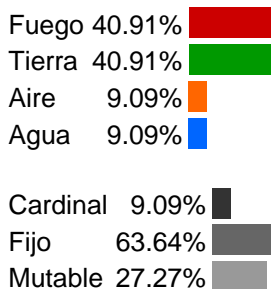

Carta natal

Alberto Fujimori

28/07/1938 01:20:00 (/05)
28/07/1938 06:20:00 UT

12:02:35S 77:01:42W

Tropical/geocéntrico
Carta eclíptica
Casas: Placidus

ARMC: 323°14'1.72428"

carta-natal.es

Generalidades

Casas (Placidus)

C 1 (AC)	♈	21°38'25"
C 2	♈	20°34'54"
C 3	♈	19°57'09"
C 4	♈	20°50'24"
C 5	♈	22°51'03"
C 6	♈	23°40'38"
C 7	♈	21°38'25"
C 8	♈	20°34'54"
C 9	♈	19°57'09"
C 10 (MC)	♈	20°50'24"
C 11	♈	22°51'03"
C 12	♈	23°40'38"