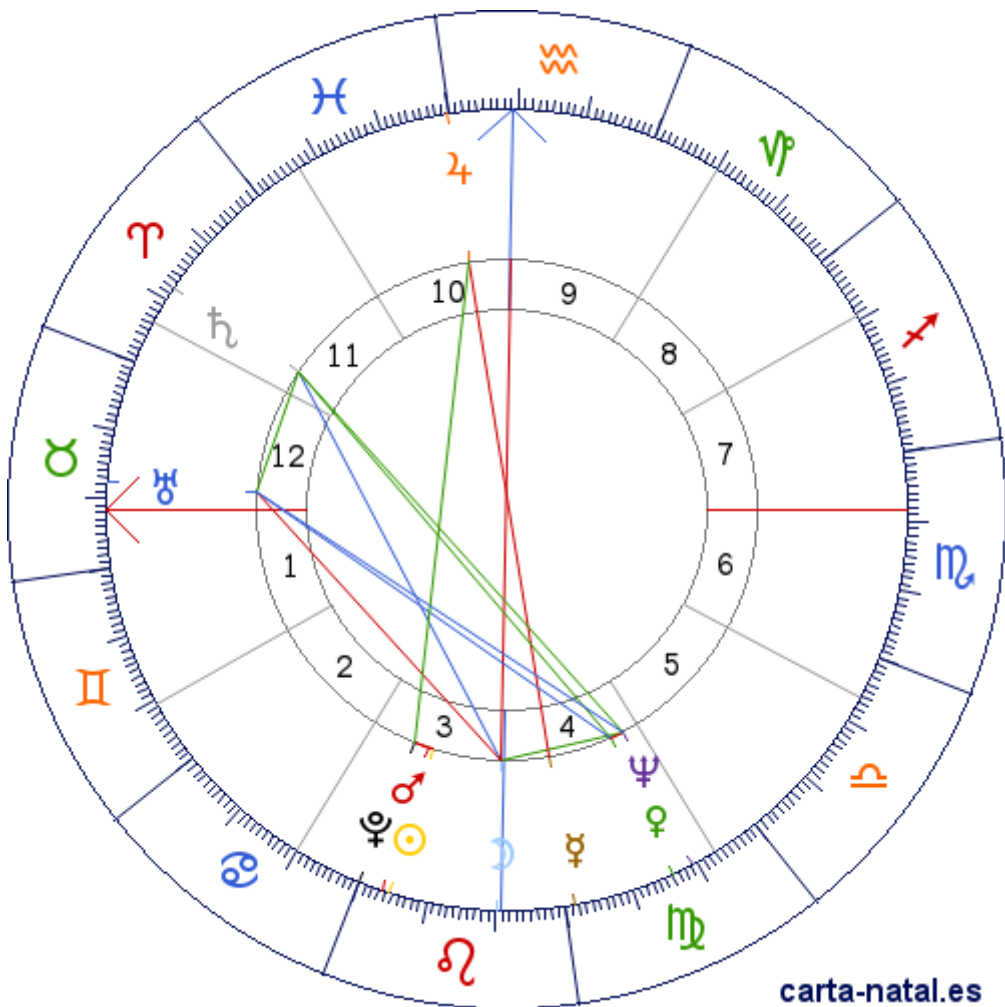

Carta natal

Alberto Fujimori

28/07/1938 01:20:00 (/05)
28/07/1938 06:20:00 UT

12:02:35S 77:01:42W

Tropical/geocéntrico
Carta eclíptica
Casas: Placidus

ARMC: 323°14'1.72428"

carta-natal.es

Generalidades

Casas (Placidus)

C 1 (AC)	♈	21°38'25"
C 2	♈	20°34'54"
C 3	♈	19°57'09"
C 4	♈	20°50'24"
C 5	♈	22°51'03"
C 6	♈	23°40'38"
C 7	♈	21°38'25"
C 8	♈	20°34'54"
C 9	♈	19°57'09"
C 10 (MC)	♈	20°50'24"
C 11	♈	22°51'03"
C 12	♈	23°40'38"

Planetas

☉	♈	04°30'55"	3
☾	♈	20°06'40"	3 » 4
☿	♈	01°29'03"	4
♀	♈	16°04'46"	4
♂	♈	03°26'06"	3
♃	♈	00°11'59" <u>R</u>	10
♅	♈	18°02'31" <u>E</u>	11
♁	♈	17°31'11"	12
♆	♈	19°14'42"	4 » 5
♇	♈	29°49'16"	3

Aspectos