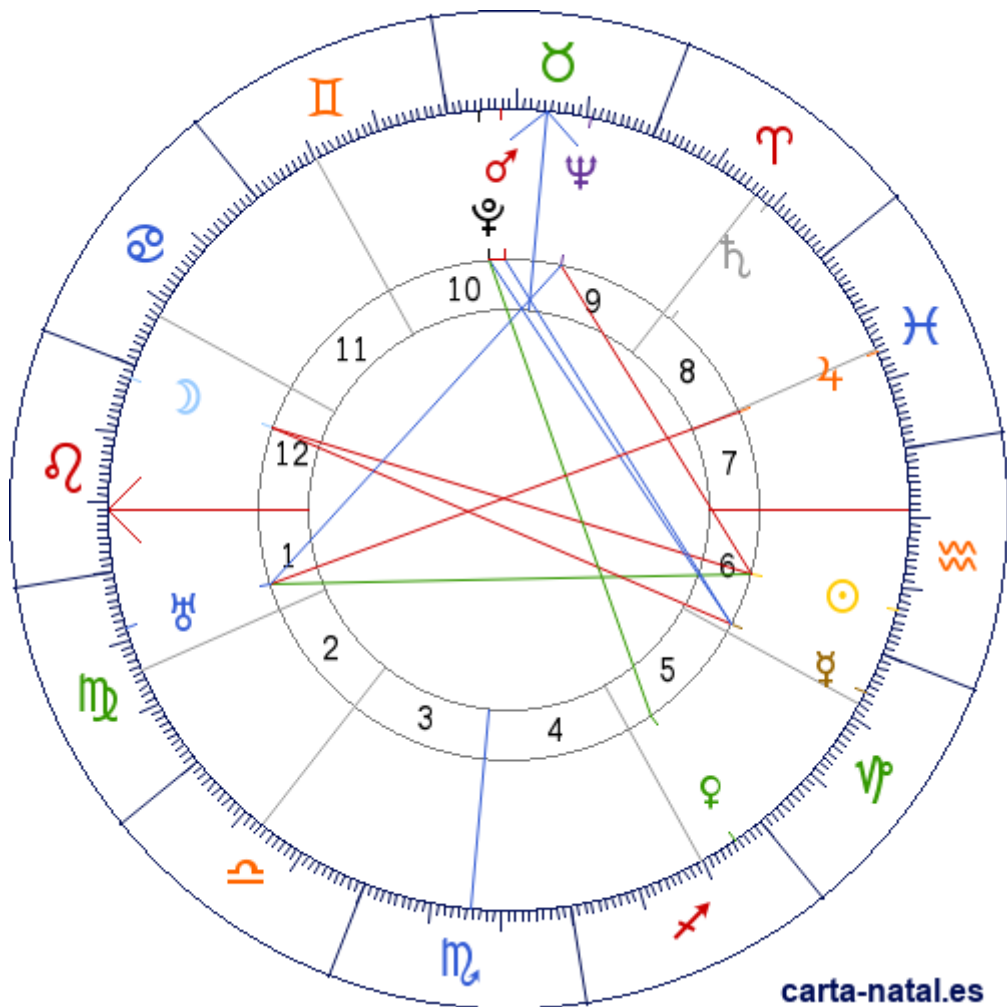

Carta natal

Douglas MacArthur

26/01/1880 18:30:00 (LMT)
27/01/1880 00:39:10 UT

34:44:47N 92:17:23W

Tropical/geocéntrico
Carta eclíptica
Casas: Placidus

ARMC: 43°11'25.251"

carta-natal.es

Generalidades

Casas (Placidus)

C 1 (AC)	♏	21°06'44"
C 2	♏	14°46'18"
C 3	♏	13°02'24"
C 4	♏	15°39'35"
C 5	♏	19°48'44"
C 6	♏	22°04'08"
C 7	♏	21°06'44"
C 8	♏	14°46'18"
C 9	♏	13°02'24"
C 10 (MC)	♏	15°39'35"
C 11	♏	19°48'44"
C 12	♏	22°04'08"

Planetas

☉	♏	06°30'28"	6
☽	♏	01°52'59"	12
♀	♏	23°56'41"	6
♂	♏	25°36'52"	5
♃	♏	22°09'44"	10
♅	♏	14°13'32"	7 » 8
♁	♏	10°48'01"	8 » 9
♃	♏	08°11'37" <u>R</u>	1
♅	♏	09°16'39"	9
♁	♏	25°28'52" <u>R</u>	10

Aspectos

☉	180°	☽	4.62° (A)
☉	150°	♃	1.69° (A)
☉	90°	♅	2.77° (A)
☽	180°	♀	7.94° (S)
♀	120°	♂	1.78° (S)
♀	120°	♁	1.54° (A)
♀	150°	♁	0.13° (S)
♂	0°	♁	3.32° (A)
♃	180°	♃	6.03° (S)
♃	120°	♅	1.08° (S)