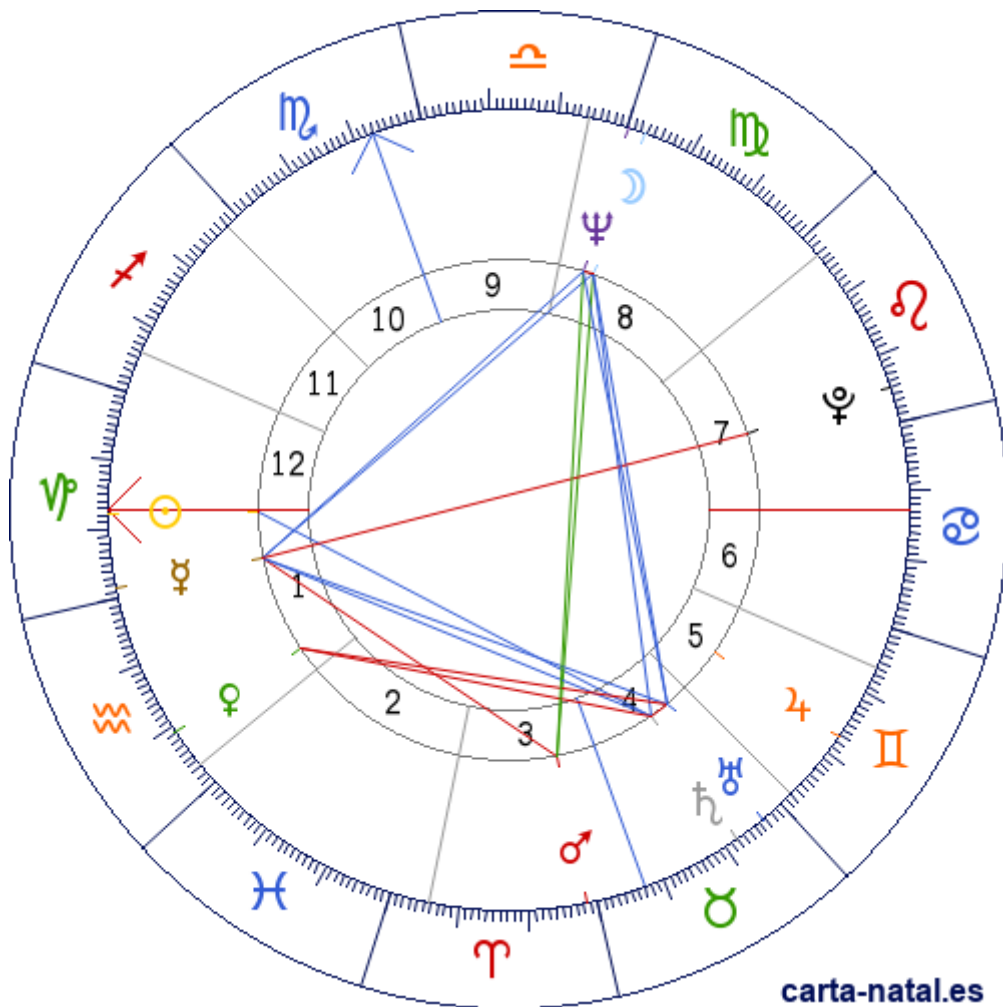

Carta natal

Yvette Mimieux

08/01/1942 07:02:00 (PST)

08/01/1942 15:02:00 UT

34:03:08N 118:14:37W

Tropical/geocéntrico

Carta eclíptica

Casas: Placidus

ARMC: 214°47'11.6196"

carta-natal.es

Generalidades

Casas (Placidus)

C 1 (AC)	♍	17°13'11"
C 2	♎	26°46'35"
C 3	♏	05°46'42"
C 4	♐	07°07'56"
C 5	♑	01°59'10"
C 6	♒	24°01'58"
C 7	♓	17°13'11"
C 8	♈	26°46'35"
C 9	♉	05°46'42"
C 10 (MC)	♊	07°07'56"
C 11	♋	01°59'10"
C 12	♌	24°01'58"

Planetas

☉	♍	17°43'01"	1
☾	♌	27°20'56"	8
☿	♍	28°19'30"	1
♀	♎	20°48'07"	1
♂	♈	28°23'34"	3
♃	♊	12°40'11" <u>R</u>	5
♄	♏	21°50'07" <u>R</u>	4
♅	♏	26°38'21" <u>R</u>	4
♆	♌	29°51'51" <u>R</u>	8
♇	♏	05°00'42" <u>R</u>	7

Aspectos

☉	120°	♄	4.12° (A)
☉	0°	AC	0.5° (A)
☾	120°	♀	0.98° (A)
☾	150°	♂	1.04° (A)
☾	120°	♃	5.51° (S)
☾	120°	♅	0.71° (S)
☾	0°	♆	2.52° (A)
♀	90°	♂	0.07° (A)
♀	120°	♄	6.49° (S)
♀	120°	♅	1.69° (S)
♀	120°	♆	1.54° (A)
♀	180°	♇	6.69° (A)
♀	90°	♄	1.03° (A)
♀	90°	♅	5.84° (A)
♂	150°	♆	1.47° (A)