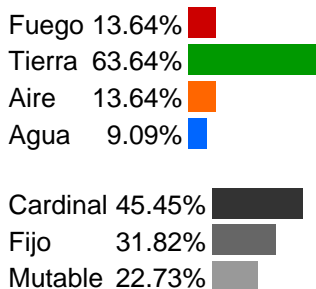

Carta natal

Yvette Mimieux

08/01/1942 07:02:00 (PST)

08/01/1942 15:02:00 UT

34:03:08N 118:14:37W

Tropical/geocéntrico

Carta eclíptica

Casas: Placidus

ARMC: 214°47'11.6196"

carta-natal.es

Generalidades

Casas (Placidus)

C 1 (AC)	♍	17°13'11"
C 2	♎	26°46'35"
C 3	♏	05°46'42"
C 4	♐	07°07'56"
C 5	♑	01°59'10"
C 6	♒	24°01'58"
C 7	♓	17°13'11"
C 8	♈	26°46'35"
C 9	♉	05°46'42"
C 10 (MC)	♊	07°07'56"
C 11	♋	01°59'10"
C 12	♌	24°01'58"