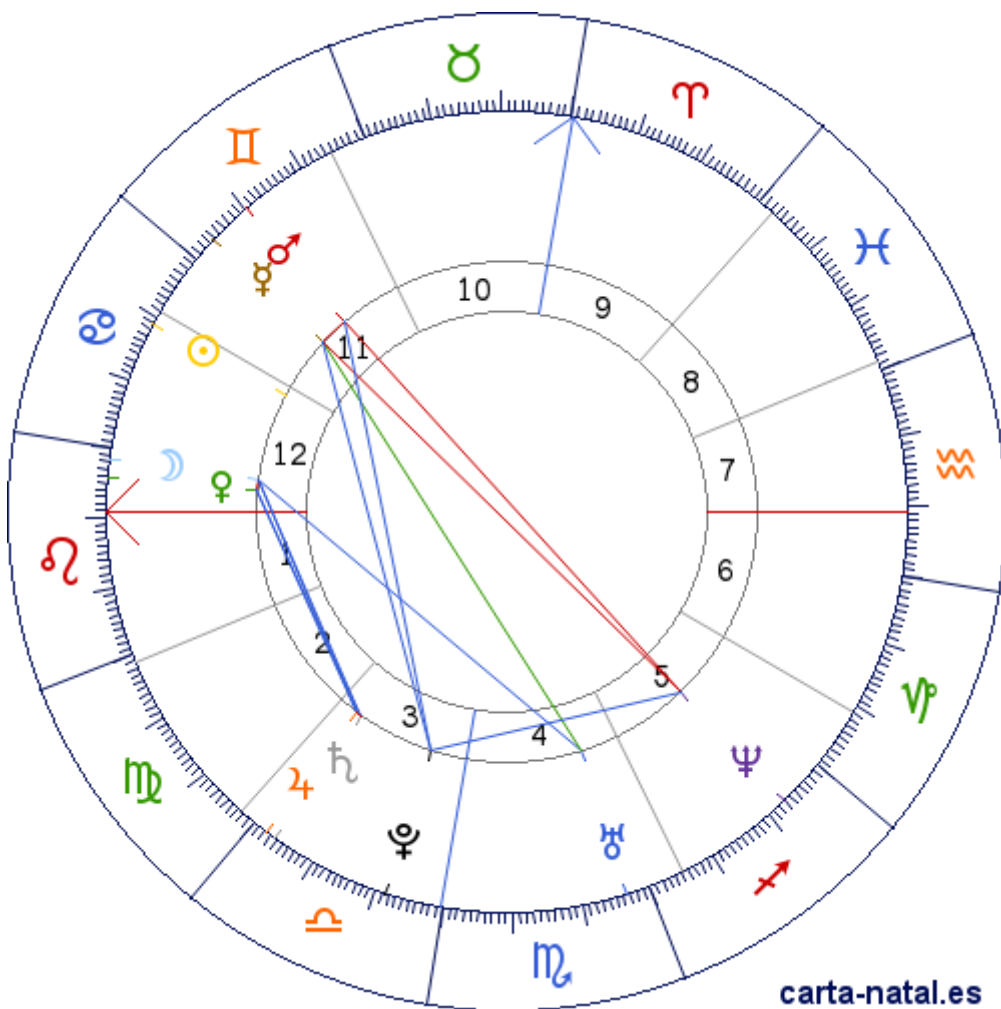

Carta natal

Inés Arrimadas

03/07/1981 09:30:00 (CEST)
03/07/1981 07:30:00 UT

36:41:00N 06:08:00W

Tropical/geocéntrico
Carta eclíptica
Casas: Placidus

ARMC: 27°36'19.30212"

carta-natal.es

Generalidades

Casas (Placidus)

C 1 (AC)	♈	09°09'02"
C 2	♌	01°09'11"
C 3	♌	27°38'38"
C 4	♍	29°40'50"
C 5	♎	05°07'30"
C 6	♏	09°09'45"
C 7	♏	09°09'02"
C 8	♐	01°09'11"
C 9	♐	27°38'38"
C 10 (MC)	♑	29°40'50"
C 11	♒	05°07'30"
C 12	♓	09°09'45"

Planetas

☉	♋	11°16'37"	12
☾	♋	01°35'44"	12
☿	♊	26°20'09" <u>E</u>	11
♀	♋	04°13'01"	12
♂	♊	19°43'07"	11
♃	♌	02°21'39"	3
♄	♌	03°39'29"	3
♅	♏	26°28'30" <u>R</u>	4
♆	♎	22°59'25" <u>R</u>	5
♇	♌	21°32'05" <u>E</u>	3

Aspectos

☾	0°	♀	2.62° (A)
☾	60°	♃	0.77° (A)
☾	60°	♄	2.06° (A)
☾	120°	♅	5.12° (S)
♀	0°	♂	6.62° (A)
♀	150°	♅	0.14° (A)
♀	180°	♆	3.35° (S)
♀	120°	♇	4.8° (A)
♀	60°	♃	1.86° (S)
♀	60°	♄	0.56° (S)
♂	180°	♆	3.27° (A)
♂	120°	♇	1.82° (A)
♃	0°	♄	1.3° (A)
♆	60°	♇	1.46° (A)