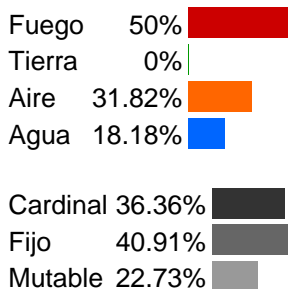

Carta natal

Inés Arrimadas

03/07/1981 09:30:00 (CEST)
03/07/1981 07:30:00 UT

36:41:00N 06:08:00W

Tropical/geocéntrico
Carta eclíptica
Casas: Placidus

ARMC: 27°36'19.30212"

carta-natal.es

Generalidades

Casas (Placidus)

C 1 (AC)	♈	09°09'02"
C 2	♌	01°09'11"
C 3	♌	27°38'38"
C 4	♍	29°40'50"
C 5	♎	05°07'30"
C 6	♏	09°09'45"
C 7	♏	09°09'02"
C 8	♐	01°09'11"
C 9	♐	27°38'38"
C 10 (MC)	♑	29°40'50"
C 11	♒	05°07'30"
C 12	♓	09°09'45"