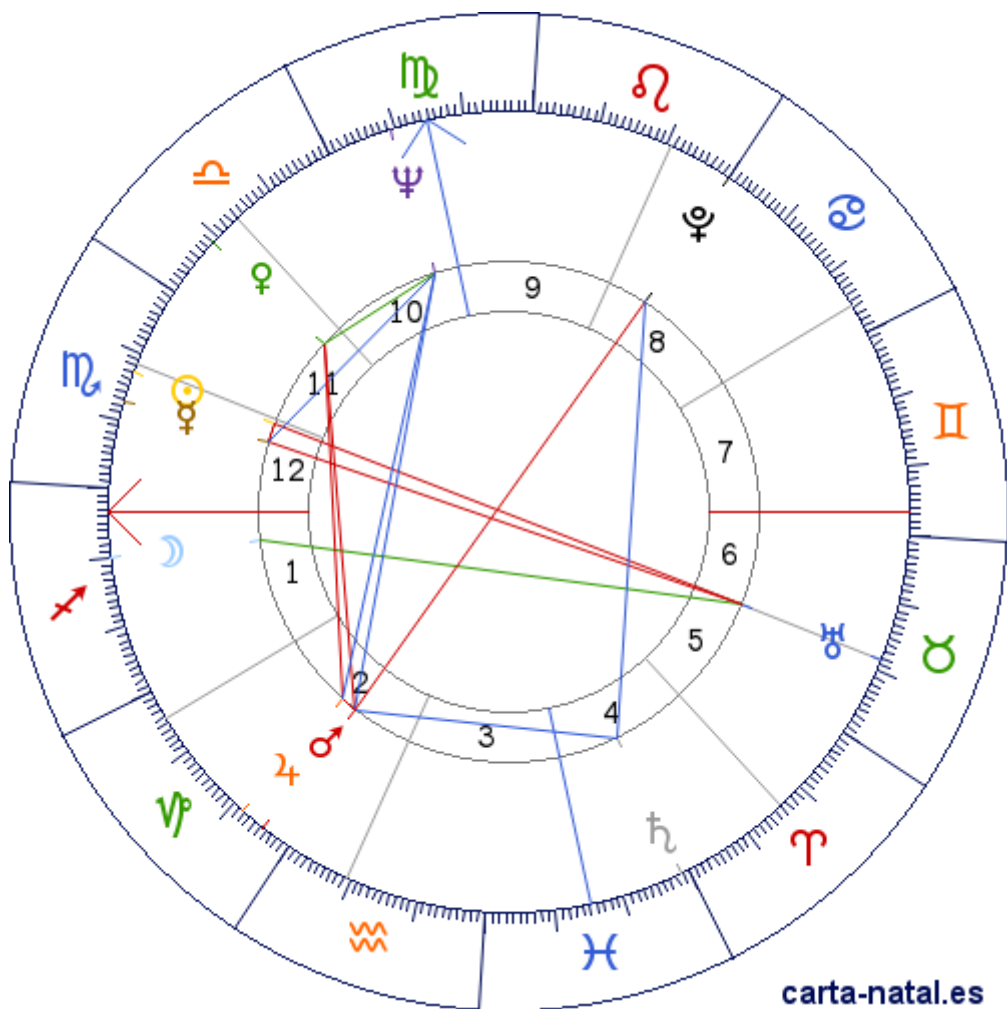

Carta natal

Harris Yulin

05/11/1937 08:00:00 (PST)

05/11/1937 16:00:00 UT

34:03:08N 118:14:37W

Tropical/geocéntrico

Carta eclíptica

Casas: Placidus

ARMC: 166°13'6.8916"

carta-natal.es

Generalidades

Fuego 31.82%

Tierra 31.82%

Aire 9.09%

Agua 27.27%

Cardinal 22.73%

♃ ♃ 20°30'56" 10

♀ ♄ 00°07'22"E 8

Aspectos

☉ 0° ♀ 4.44° (S)

☉ 180° ♃ 1.19° (S)

☽ 150° ♃ 1.66° (A)

♀ 180° ♃ 5.64° (S)

♀ 60° ♃ 3.25° (A)