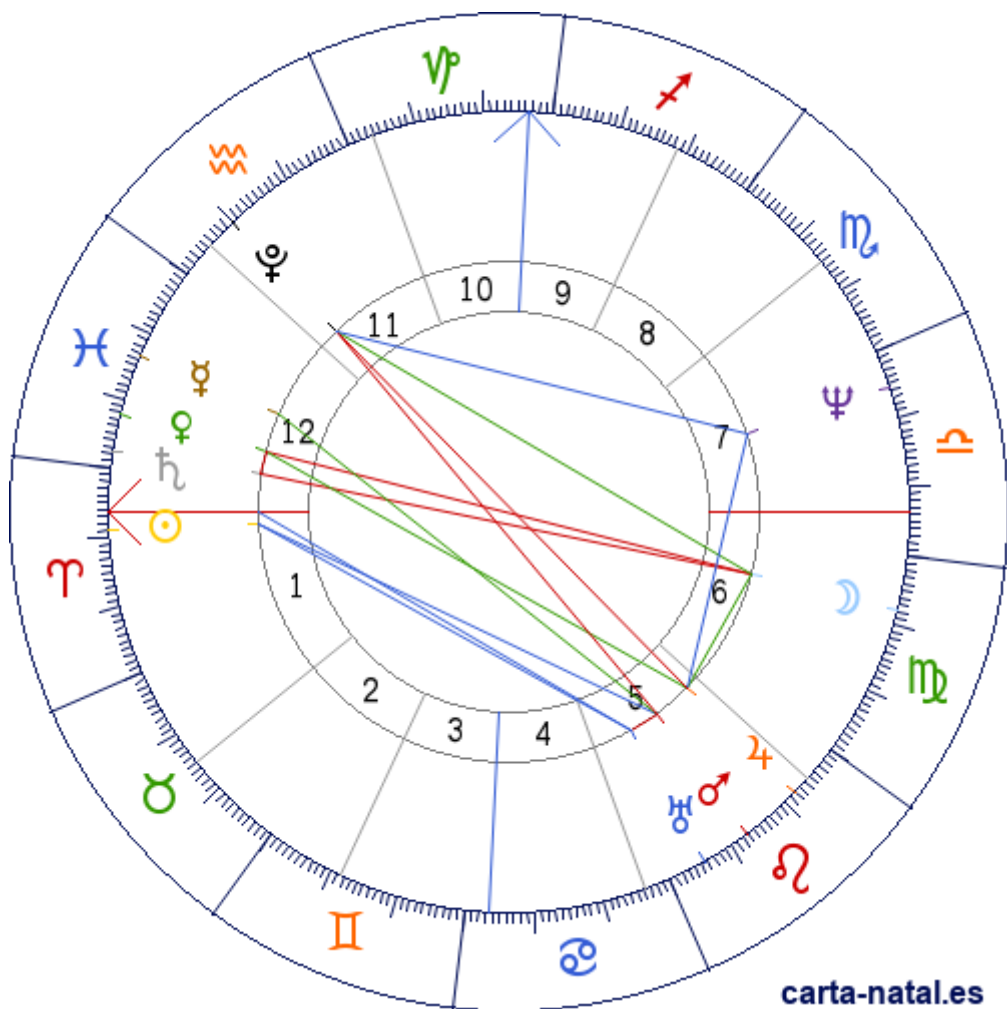

Carta natal

John Tyler

29/03/1790 05:47:42 (LMT)
29/03/1790 10:56:02 UT

37:20:28N 77:04:54W

Tropical/geocéntrico
Carta eclíptica
Casas: Placidus

ARMC: 273°53'37.12812"

carta-natal.es

Generalidades

Casas (Placidus)

C 1 (AC)	♈	06°20'15"
C 2	♉	14°59'06"
C 3	♊	11°28'35"
C 4	♋	03°34'21"
C 5	♌	26°13'40"
C 6	♍	24°39'37"
C 7	♎	06°20'15"
C 8	♏	14°59'06"
C 9	♐	11°28'35"
C 10 (MC)	♑	03°34'21"
C 11	♒	26°13'40"
C 12	♓	24°39'37"

Planetas

♁	♈	08°56'28"	1
☾	♍	22°02'01"	6
☿	♋	13°25'57"	12
♀	♏	22°16'45" <u>R</u>	12
♂	♌	12°40'52"	5
♃	♐	21°47'31" <u>R</u>	5 » 6
♄	♒	27°35'57"	12
♅	♏	05°31'17" <u>R</u>	5
♆	♎	24°31'55" <u>R</u>	7
♇	♏	20°04'12"	11

Aspectos

♁	120°	♂	3.74° (A)
♁	120°	♃	3.42° (S)
☾	180°	♀	0.25° (A)
☾	30°	♃	0.24° (S)
☾	180°	♄	5.57° (A)
☾	150°	♀	1.96° (S)
♀	150°	♂	0.75° (S)
♀	150°	♃	0.49° (A)
♀	0°	♄	5.32° (S)
♂	0°	♃	7.16° (S)
♂	180°	♀	7.39° (A)
♃	60°	♄	2.74° (S)
♃	180°	♀	1.72° (A)
♃	120°	AC	0.82° (S)
♄	120°	♀	4.46° (A)