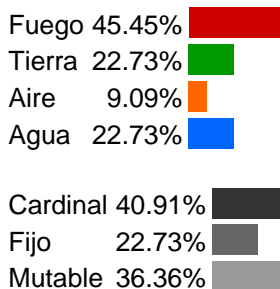

Carta natal

John Tyler

29/03/1790 05:47:42 (LMT)
29/03/1790 10:56:02 UT

37:20:28N 77:04:54W

Tropical/geocéntrico
Carta eclíptica
Casas: Placidus

ARMC: 273°53'37.12812"

carta-natal.es

Generalidades

Casas (Placidus)

C 1 (AC)	♈	06°20'15"
C 2	♉	14°59'06"
C 3	♊	11°28'35"
C 4	♋	03°34'21"
C 5	♌	26°13'40"
C 6	♍	24°39'37"
C 7	♎	06°20'15"
C 8	♏	14°59'06"
C 9	♐	11°28'35"
C 10 (MC)	♑	03°34'21"
C 11	♒	26°13'40"
C 12	♓	24°39'37"