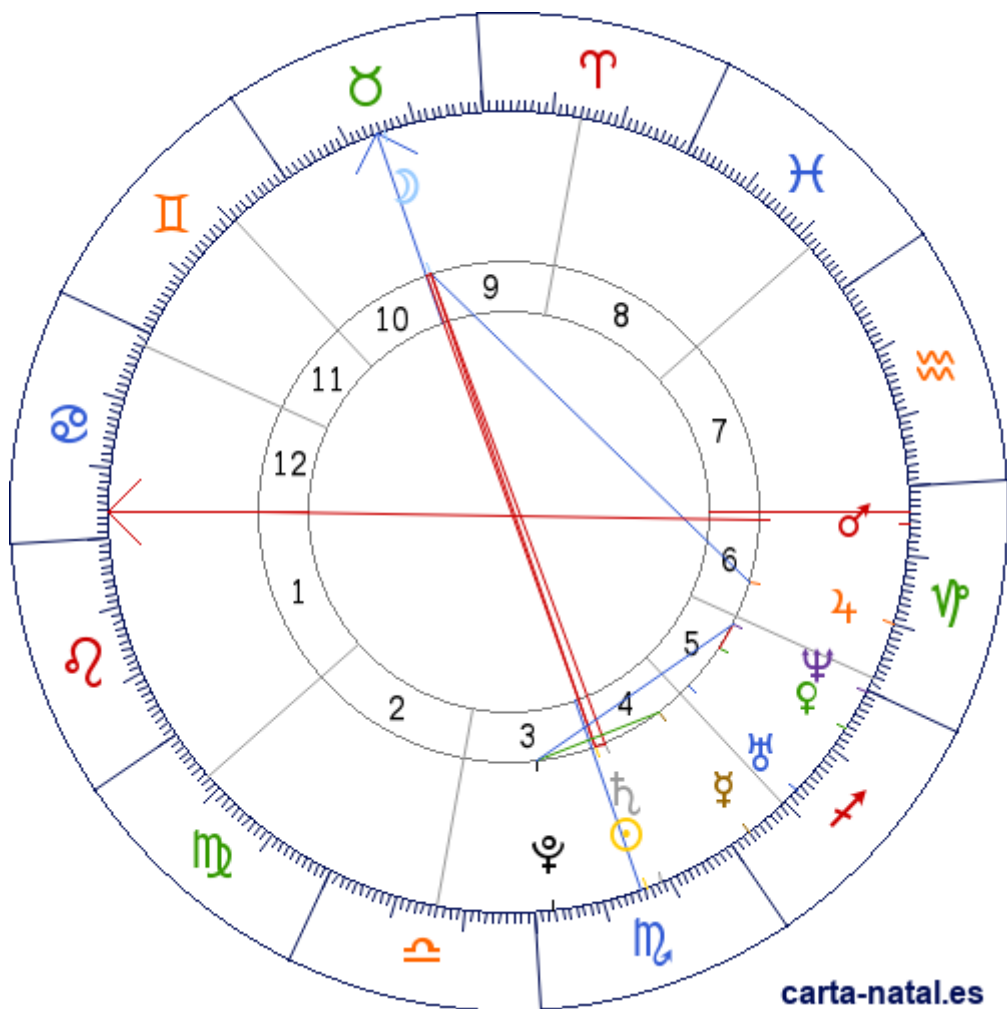

**Carta natal**

**Delta Goodrem**

09/11/1984 00:36:00 (AEDT)

08/11/1984 13:36:00 UT

33:52:04S 151:12:26E

Tropical/geocéntrico

Carta eclíptica

Casas: Placidus

ARMC: 43°07'42.0042"

carta-natal.es

Generalidades

Fuego 27.27%

Tierra 36.36%

Aire 0%

Agua 36.36%

Cardinal 27.27%

Fijo 45.45%

Mutable 27.27%

**Casas (Placidus)**

C 1 (AC) ♈ 26°16'06"

C 2 ♌ 07°28'28"

C 3 ♍ 15°46'03"

C 4 ♎ 15°35'42"

C 5 ♏ 09°34'49"

♆ ♈ 29°35'22" 5 » 6

♇ ♎ 02°38'30" 3

**Aspectos**

☉ 180° ☾ 1.91° (A)

☉ 0° ♄ 2.41° (A)

☉ 180° MC 0.74° (A)

☾ 120° ♃ 4.28° (S)

☾ 180° ♄ 4.32° (A)