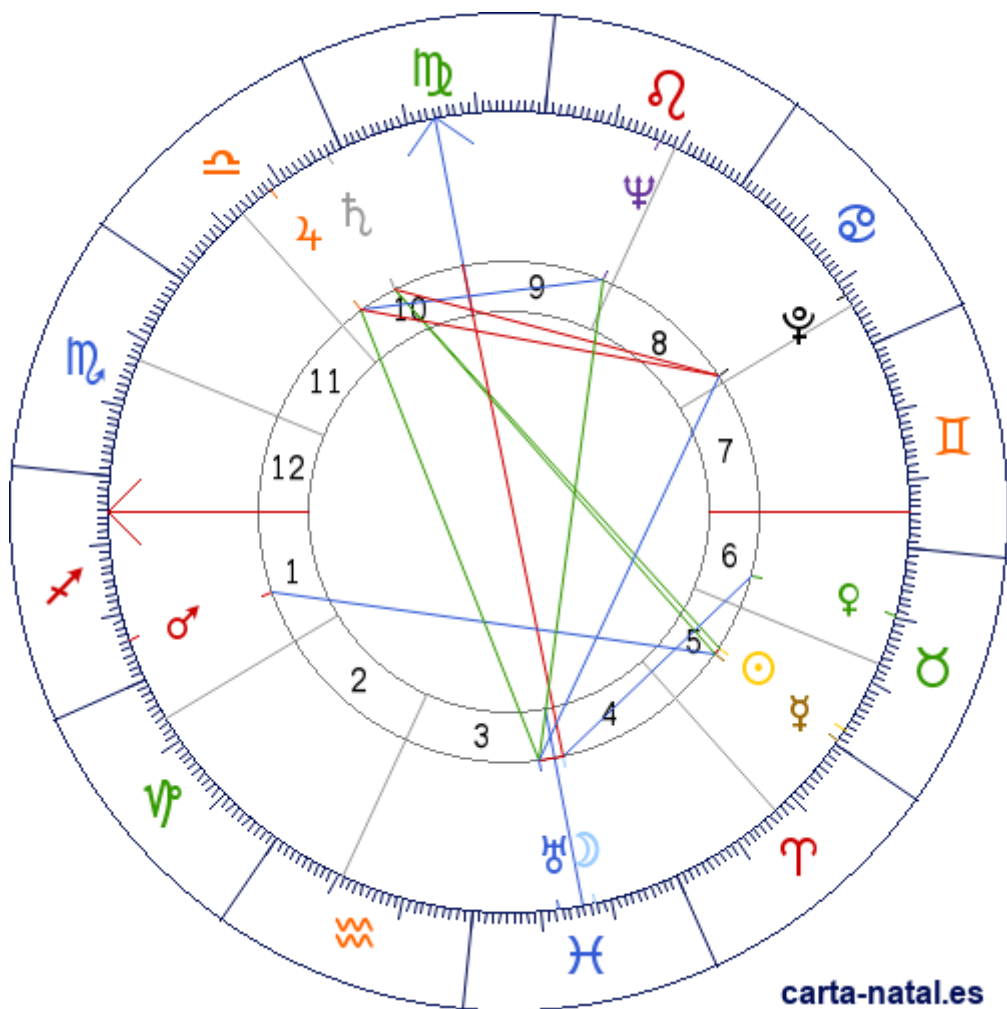

Carta natal

Charles Mingus

22/04/1922 21:30:00 (MST)

23/04/1922 04:30:00 UT

31:20:25N 110:56:03W

Tropical/geocéntrico

Carta eclíptica

Casas: Placidus

ARMC: 167°00'13.2948"

carta-natal.es

Generalidades

Fuego 27.27%

Tierra 40.91%

Aire 9.09%

Agua 22.73%

Cardinal 13.64%

Fijo 36.36%

Mutable 50%

Casas (Placidus)

C 1 (AC) ♈ 05°16'39"

C 2 ♋ 06°18'24"

C 3 ♌ 10°51'18"

C 4 ♍ 15°52'44"

C 5 ♎ 16°58'21"

♆ ♒ 13°10'27"E 9

♁ ♑ 08°07'43" 8

Aspectos

☉ 0° ♀ 1.78° (A)

☉ 150° ♄ 0.05° (S)

☾ 60° ♀ 2.77° (A)

☾ 0° ♄ 5.23° (S)

☾ 180° MC 1.71° (A)