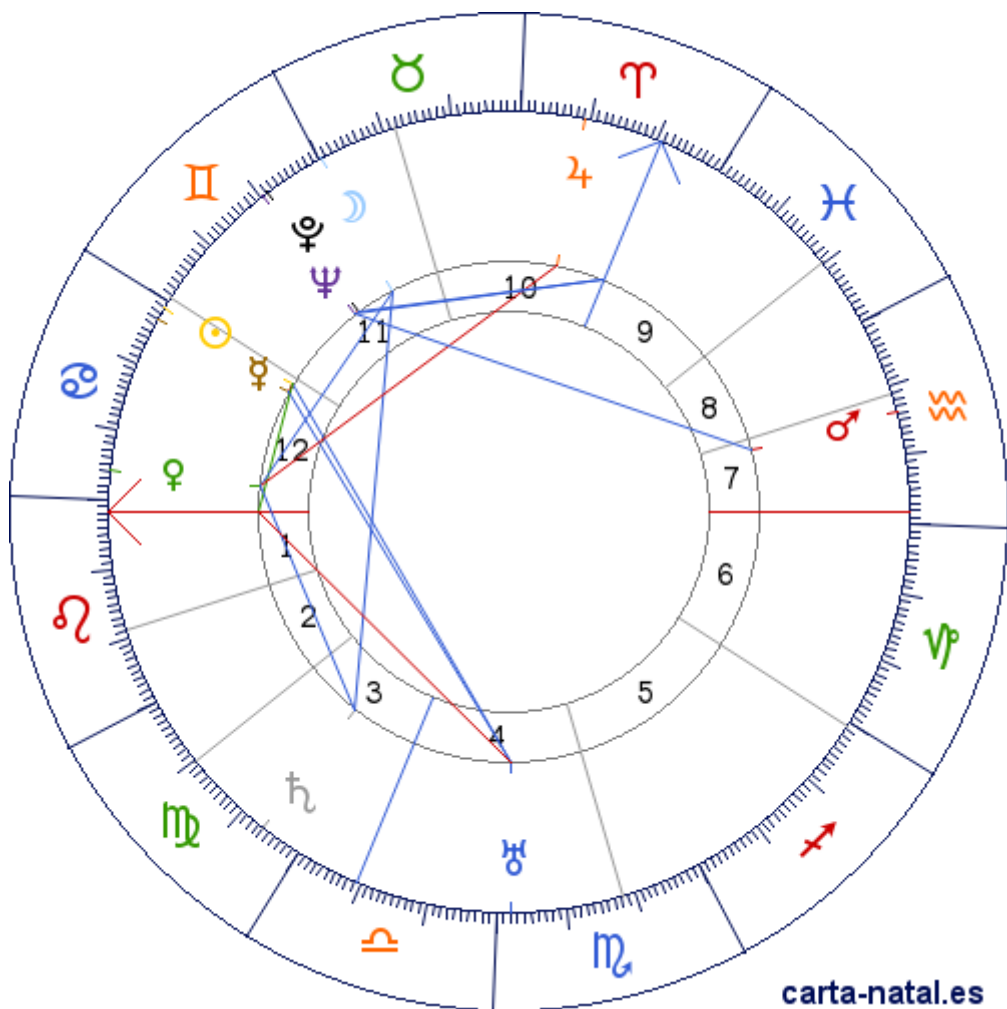

Carta natal

Robert Ritter von Greim

22/06/1892 06:45:00 (CET)

22/06/1892 05:45:00 UT

49:56:53N 11:34:42E

Tropical/geocéntrico

Carta eclíptica

Casas: Placidus

ARMC: 08°42'2.59956"

carta-natal.es

Generalidades

Fuego 27.27%

Tierra 18.18%

Aire 18.18%

Agua 36.36%

Cardinal 45.45%

♄ ♋ 09°36'49" 11

♃ ♋ 08°51'48" 11

Aspectos

☉ 0° ♀ 1.89° (S)

☉ 120° ♂ 0.9° (A)

☉ 30° AC 0.57° (S)

☉ 60° ♀ 3.82° (S)

☉ 120° ♃ 5.68° (S)