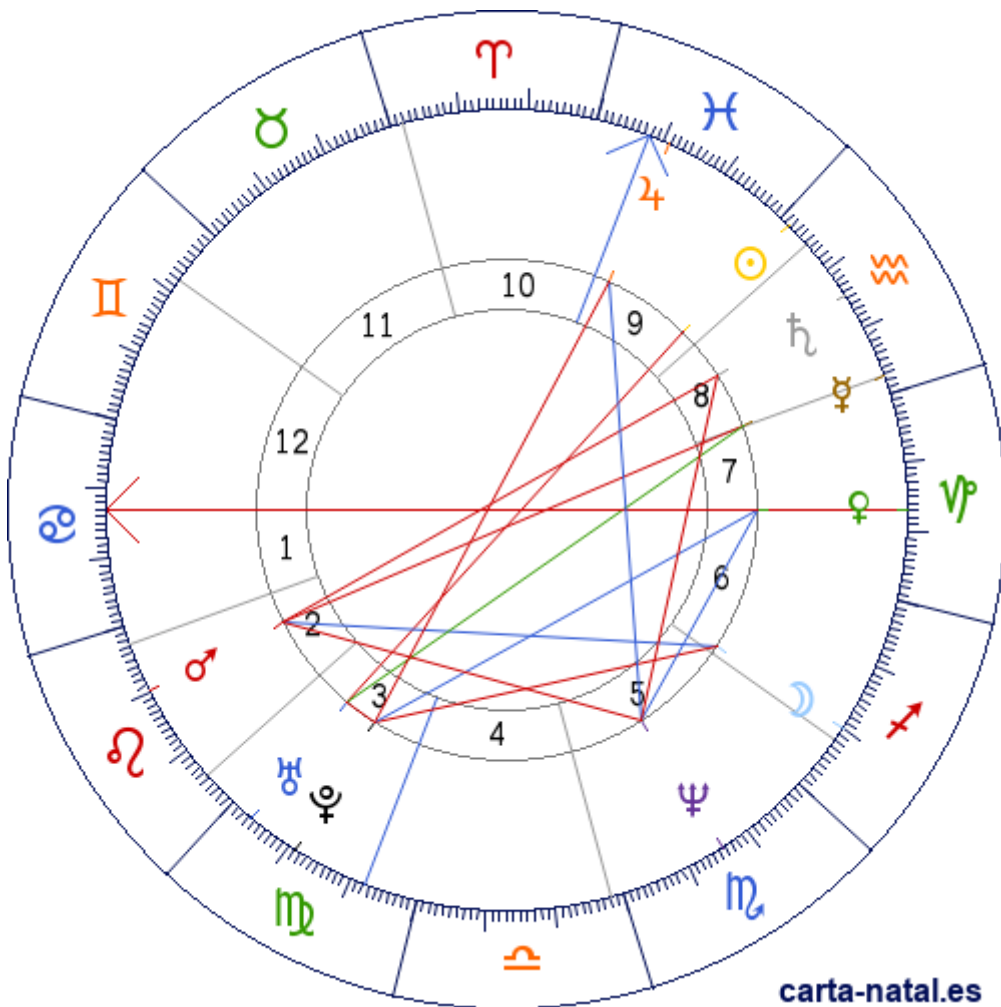

Carta natal

Michael Jordan

17/02/1963 13:40:00 (EST)
17/02/1963 18:40:00 UT

40:39:00N 73:56:58W

Tropical/geocéntrico
Carta eclíptica
Casas: Placidus

ARMC: 353°04'5.52108"

carta-natal.es

Generalidades

Casas (Placidus)

C 1 (AC)	♈	13°05'32"
C 2	♉	02°38'18"
C 3	♊	24°40'41"
C 4	♈	22°27'05"
C 5	♉	28°13'56"
C 6	♊	08°07'25"
C 7	♈	13°05'32"
C 8	♉	02°38'18"
C 9	♊	24°40'41"
C 10 (MC)	♈	22°27'05"
C 11	♉	28°13'56"
C 12	♊	08°07'25"

Planetas

☉	♍	28°22'57"	9
☾	♈	10°00'31"	6
☿	♍	02°39'10"	8
♀	♈	13°11'37"	7
♂	♉	09°57'28" <u>R</u>	2
♃	♈	19°05'45"	9 » 10
♅	♍	15°31'47"	8
♁	♈	03°28'00" <u>R</u>	3
♂	♊	15°39'51" <u>E</u>	5
♁	♈	11°11'44" <u>R</u>	3

Aspectos

☉	180°	♁	5.08° (A)
☾	120°	♂	0.05° (S)
☾	90°	♀	1.19° (A)
♀	180°	♂	7.3° (A)
♀	150°	♁	0.81° (A)
♀	60°	♂	2.47° (A)
♀	120°	♀	2° (S)
♀	180°	AC	0.1° (A)
♂	180°	♅	5.57° (S)
♂	90°	♂	5.71° (S)
♃	120°	♂	3.43° (S)
♃	180°	♀	7.9° (S)
♅	90°	♂	0.13° (A)
♁	0°	♀	7.73° (S)