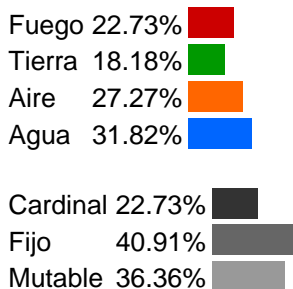

Carta natal

Michael Jordan

17/02/1963 13:40:00 (EST)
17/02/1963 18:40:00 UT

40:39:00N 73:56:58W

Tropical/geocéntrico
Carta eclíptica
Casas: Placidus

ARMC: 353°04'5.52108"

carta-natal.es

Generalidades

Casas (Placidus)

C 1 (AC)	♈	13°05'32"
C 2	♉	02°38'18"
C 3	♊	24°40'41"
C 4	♈	22°27'05"
C 5	♉	28°13'56"
C 6	♊	08°07'25"
C 7	♈	13°05'32"
C 8	♉	02°38'18"
C 9	♊	24°40'41"
C 10 (MC)	♈	22°27'05"
C 11	♉	28°13'56"
C 12	♊	08°07'25"